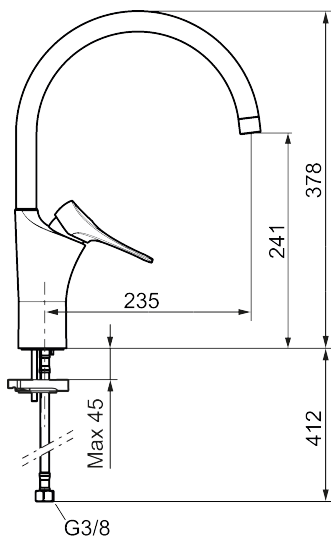

Unika egenskaper

Skyddsmodul 

9000XE köksblandare

Art.nr: 86027013 **RSK:** 8311600 **Flöde 3 bar:** 4,5 l/min

Utförande: Borstad krom, med integrerad elektronisk diskmaskinsavstängning, 4,5 l/min, LEED/BREEAM-anpassad

- Kallstartsfunktion
- Mjukstängande med keramisk avstängning
- Inbyggd, lätt omställbar flödesbegränsning och temperaturspär
- Eco Flow (energi- och vattenbesparande strålsamlare)
- Hög, svängbar pip. Spärbricka medföljer för 60°, 85°, 110° eller 360°
- Med integrerad elektronisk diskmaskinsavstängning EDMA, stänger automatisk efter 4 eller 12 timmar
- Flexibla anslutningsrör i metallspunnen Soft PEX[®], lekande G3/8
- Lead Free (blyfri)
- Hålmått Ø34-37 mm
- Skyddsmodul AA avser utloppspip