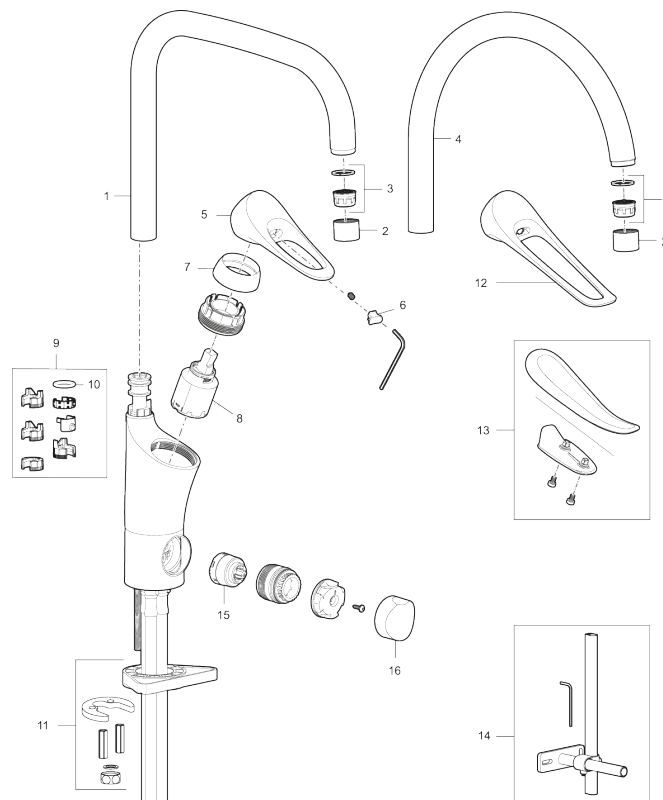

Art.nr: 86017010 RSK: 8311605 Flöde 3 bar: 4,5 l/min

Utförande: Krom, LEED-anpassad

Unika egenskaper

Skyddsmodul 

- Kallstartsfunktion
- Mjukstängande med keramisk avstängning
- Inbyggd, lätt omställbar flödesbegränsning och temperaturspärri
- Eco Flow (energi- och vattenbesparande strålsamlare)
- Hög, svängbar pip. Spärbricka medföljer för 60°, 85°, 110° eller 360°
- Med inbyggd keramisk avstängning för disk- och tvättmaskin. Omställbar mellan KV och VV, förinställd på KV
- Flexibla anslutningsrör i metallspunnen Soft PEX®, lekande G3/8
- Lead Free (blyfri)
- Ljudklass 1
- Hålmått Ø34-37 mm
- Skyddsmodul AA avser utloppspip

PRODUKTBESKRIVNING

9000XE köksblandare

9000XE Köksblandare med C-pip med diskmaskingsavstängning i krom platsar i vilket kök som helst, oavsett storlek. Köksblandaren är blyfri och har våra smarta, innovativa och energibesparande funktioner såsom kallstart, mjukstängning, temperaturspärri samt energi- och vattenbesparande strålsamlare. Den tidlösa och ändamålsenliga designen gör den till ett lika funktionellt som estetiskt hållbart inslag i det moderna hemmet. Produkten är LEED-anpassad vilket innebär att den uppfyller flödeskraven som ställs på vissa ny- och ombyggnationer.

Art.nr: 86017010

RSK: 8311605

Reservdelslista

NR.	ART.NR	RSK	BESKRIVNING
1	S600103	8387035	Utloppspip, U-modell, krom
1	S600103.75	8387037	Utloppspip, U-modell, borstad krom
2	S600155	8280012	Hylsa M22 inv., krom
2	S600155.75	8280013	Hylsa M22 inv., borstad krom
3	29102910	8281534	Strålsamlarinsats, 5,5–6,5 l/min vid 3 bar
3	29100500	8281532	Strålsamlarinsats, 5 l/min vid 2–6 bar
3	S600072	8281671	Strålsamlarinsats, 3 l/min vid 2–6 bar