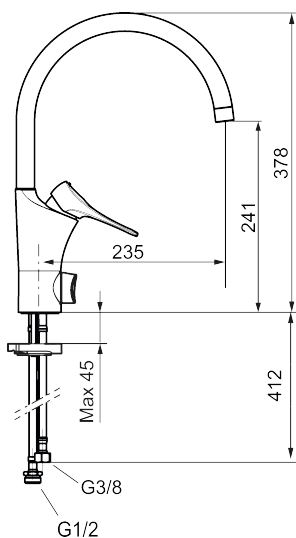

Art.nr: 86017010 RSK: 8311605 Flöde 3 bar: 4,5 l/min

Utförande: Krom, LEED-anpassad

Unika egenskaper

Skyddsmodul 

- Kallstartsfunktion
- Mjukstängande med keramisk avstängning
- Inbyggd, lätt omställbar flödesbegränsning och temperaturspärri
- Eco Flow (energi- och vattenbesparande strålsamlare)
- Hög, svängbar pip. Spärbricka medföljer för 60°, 85°, 110° eller 360°
- Med inbyggd keramisk avstängning för disk- och tvättmaskin. Omställbar mellan KV och VV, förinställd på KV
- Flexibla anslutningsrör i metallspunnen Soft PEX®, lekande G3/8
- Lead Free (blyfri)
- Ljudklass 1
- Hålmått Ø34-37 mm
- Skyddsmodul AA avser utloppspip

Art.nr: 86017010

RSK: 8311605

Reservdelslista

NR.	ART.NR	RSK	BESKRIVNING
1	S600103	8387035	Utloppspip, U-modell, krom
1	S600103.75	8387037	Utloppspip, U-modell, borstad krom
2	S600155	8280012	Hylsa M22 inv., krom
2	S600155.75	8280013	Hylsa M22 inv., borstad krom
3	29102910	8281534	Strålsamlarinsats, 5,5–6,5 l/min vid 3 bar
3	29100500	8281532	Strålsamlarinsats, 5 l/min vid 2–6 bar
3	S600072	8281671	Strålsamlarinsats, 3 l/min vid 2–6 bar