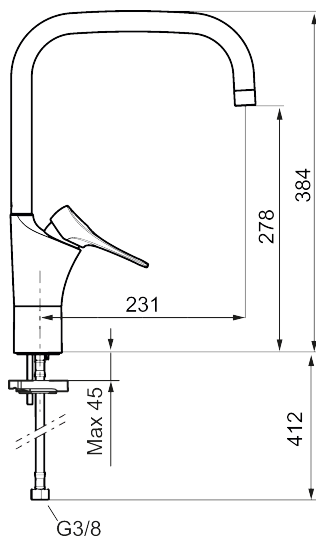

Art.nr: 86120010 **RSK:** 8311616 **Flöde 3 bar:** 6,0 l/min

Utförande: Krom, med integrerad elektronisk diskmaskinsavstängning

Unika egenskaper

Skyddsmodul 

- Kallstartsfunktion
- Mjukstängande med keramisk avstängning
- Inbyggd, lätt omställbar flödesbegränsning och temperaturspär
- Eco Flow (energi- och vattenbesparande strålsamlare)
- Hög, svängbar pip. Spärrbricka medföljer för 60°, 85°, 110° eller 360°
- Med integrerad elektronisk diskmaskinsavstängning EDMA, stänger automatisk efter 4 eller 12 timmar
- Flexibla anslutningsrör i metallspunnen Soft PEX®, lekande G3/8
- Lead Free (blyfri)
- Hålmått Ø34-37 mm
- Skyddsmodul AA avser utloppspip