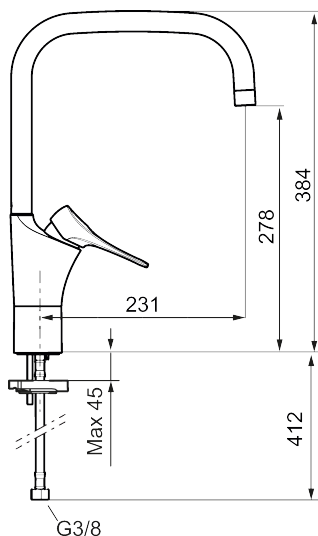

9000XE köksblandare

9000XE Köksblandare med U-pip i borstad krom platsar i vilket kök som helst, oavsett storlek. Denna modell har en integrerad elektronisk diskmaskinsavstängning vilket skapar en snygg och säker installation i köket, eftersom den automatiskt stänger av vattnet till diskmaskinen efter att valt tidsprogram löpt ut.

**Art.nr: 86120013 RSK: 8311618 Flöde 3 bar: 6,0 l/min
Utförande: Borstad krom, med integrerad diskmaskinsavstängning**

Unika egenskaper

Skyddsmodul 

- Kallstartsfunktion
- Mjukstängande med keramisk avstängning
- Inbyggd, lätt omställbar flödesbegränsning och temperaturspär
- Eco Flow (energi- och vattenbesparande strålsamlare)
- Hög, svängbar pip. Spärbricka medföljer för 60°, 85°, 110° eller 360°
- Med integrerad elektronisk diskmaskinsavstängning EDMA, stänger automatisk efter 4 eller 12 timmar
- Flexibla anslutningsrör i metallspunnen Soft PEX[®], lekande G3/8
- Lead Free (blyfri)
- Hålmått Ø34-37 mm
- Skyddsmodul AA avser utloppspip