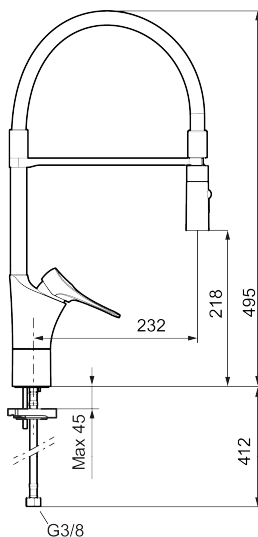

Art.nr: 86130010 **RSK:** 8311619 **Flöde 3 bar:** 6,0 l/min

Utförande: Krom

Unika egenskaper

Skyddsmodul 

- Kallstartsfunktion
- Mjukstängande med keramisk avstängning
- Inbyggd, lätt omställbar flödesbegränsning och temperaturspär
- Svängbar pip. Spärrbricka medföljer för 60°, 85°, 110° eller 360°
- 2-stråligt munstycke med koncentrerad strålbild och handdusch
- Flexibla anslutningsrör i metallspunnen Soft PEX[®], lekande G3/8
- Lead Free (blyfri)
- Ljudklass 1
- Hålmått Ø34-37 mm