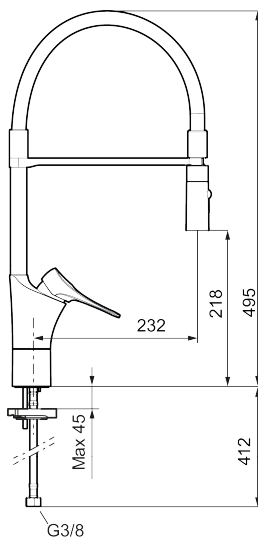

Art.nr: 86130013 RSK: 8311621 Flöde 3 bar: 6,0 l/min

Utförande: Borstad krom

Unika egenskaper

Skyddsmodul 

- Kallstartsfunktion
- Mjukstängande med keramisk avstängning
- Inbyggd, lätt omställbar flödesbegränsning och temperaturspär
- Svängbar pip. Spärrbricka medföljer för 60°, 85°, 110° eller 360°
- 2-stråligt munstycke med koncentrerad strålbild och handdusch
- Flexibla anslutningsrör i metallspunnen Soft PEX[®], lekande G3/8
- Lead Free (blyfri)
- Ljudklass 1
- Hålmått Ø34-37 mm

Reservdelslista

NR.	ART.NR	RSK	BESKRIVNING
1	S600059	8394011	Pip, komplett, krom
1	S600059.75	8387088	Pip, komplett, borstad krom
2	S600060	8394012	Munstycke
3	S600061	8393993	Pipfäste
4	S600096	8387022	Spak, komplett, krom
4	S600096.75	8387024	Spak, komplett, borstad krom
5	S600097	8387025	Färgmarkering
6	S600101	8387029	Täckhylsa, krom
6	S600101.75	8387031	Täckhylsa, borstad krom