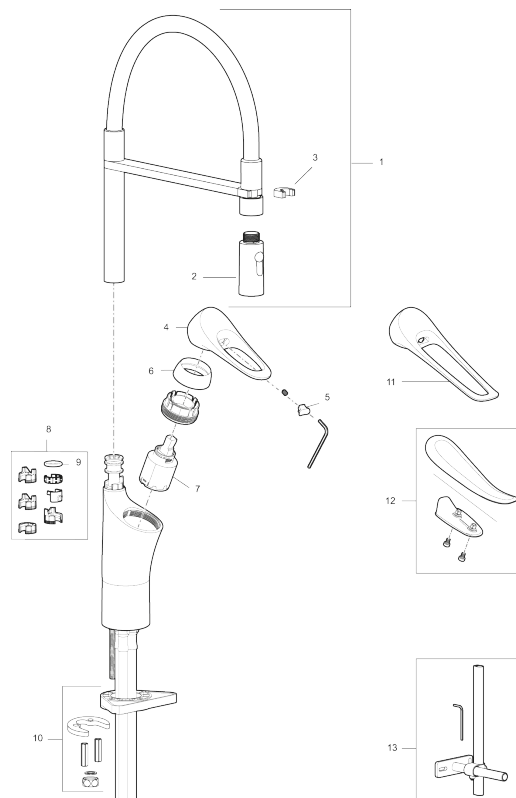

PRODUKTBESKRIVNING

9000XE flexi köksblandare

9000XE Köksblandare med flexi-pip i borstad krom har löstagbar handdusch. Tack vare flexibiliteten med den löstagbara pipen och valbar strålbild kommer den åt överallt.

Köksblandaren är blyfri och har våra smarta, innovativa och energibesparande funktioner såsom kallstart, mjukstängning, temperaturspär samt energi- och vattenbesparande strålsamlare.

Art.nr: 86130013

RSK: 8311621

Reservdelslista

NR.	ART.NR	RSK	BESKRIVNING
1	S600059	8394011	Pip, komplett, krom
1	S600059.75	8387088	Pip, komplett, borstad krom
2	S600060	8394012	Munstycke
3	S600061	8393993	Pipfäste
4	S600096	8387022	Spak, komplett, krom
4	S600096.75	8387024	Spak, komplett, borstad krom
5	S600097	8387025	Färgmarkering
6	S600101	8387029	Täckhylsa, krom
6	S600101.75	8387031	Täckhylsa, borstad krom