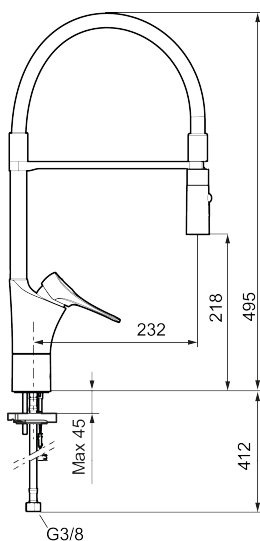

Utförande: Krom, med integrerad elektronisk diskmaskinsavstängning

Unika egenskaper

Skyddsmodul 

- Kallstartsfunktion
- Mjukstängande med keramisk avstängning
- Inbyggd, lätt omställbar flödesbegränsning och temperaturspär
- Svängbar pip. Spärbricka medföljer för 60°, 85°, 110° eller 360°
- 2-stråligt munstycke med koncentrerad strålbild och handdusch
- Med integrerad elektronisk diskmaskinsavstängning EDMA, stänger automatisk efter 4 eller 12 timmar
- Flexibla anslutningsrör i metallspunnen Soft PEX[®], lekande G3/8
- Lead Free (blyfri)
- Hålmått Ø34-37 mm
- Skyddsmodul AA avser utloppspip