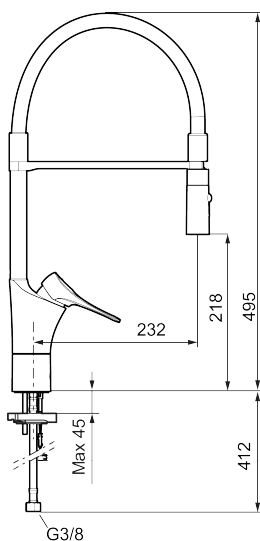

**Utförande:** Borstad krom, med elektronisk integrerad diskmaskinsavstängning

### Unika egenskaper

Skyddsmodul 

- Kallstartsfunktion
- Mjukstängande med keramisk avstängning
- Inbyggd, lätt omställbar flödesbegränsning och temperaturspär
- Svängbar pip. Spärbricka medföljer för 60°, 85°, 110° eller 360°
- 2-stråligt munstycke med koncentrerad strålbild och handdusch
- Med integrerad elektronisk diskmaskinsavstängning EDMA, stänger automatisk efter 4 eller 12 timmar
- Flexibla anslutningsrör i metallspunnen Soft PEX<sup>®</sup>, lekande G3/8
- Lead Free (blyfri)
- Hålmått Ø34-37 mm
- Skyddsmodul AA avser utloppspip