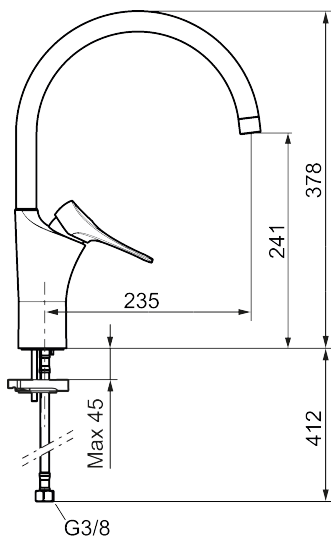

## 9000XE köksblandare

**Art.nr:** 86027413 **RSK:** 8312014 **Flöde 3 bar:** 3,1 l/min

**Utförande:** Borstad krom, med integrerad elektronisk diskmaskinsavstängning, 3,1 l/min, LEED/BREEAM-anpassad

- Kallstartsfunktion
- Mjukstängande med keramisk avstängning
- Inbyggd, lätt omställbar flödesbegränsning och temperaturspär
- Eco Flow (energi- och vattenbesparande strålsamlare)
- Hög, svängbar pip. Spärbricka medföljer för 60°, 85°, 110° eller 360°
- Med integrerad elektronisk diskmaskinsavstängning EDMA, stänger automatisk efter 4 eller 12 timmar
- Flexibla anslutningsrör i metallspunnen Soft PEX<sup>®</sup>, lekande G3/8
- Lead Free (blyfri)
- Hålmått Ø34-37 mm
- Skyddsmodul AA avser utloppspip