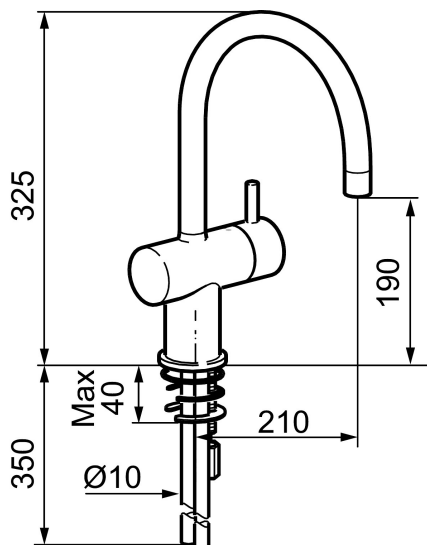

MORA INXX A1 köksblandare

Mora Inxx förenar form och funktion på ett kompromisslöst sätt. Den förskönar sin omgivning och tar sig frihet att omsätta vacker design i daglig användning. Här i en köksblandare med svängbar pip. Givetvis har vi under den strikta ytan, byggt in våra unika komfort- och säkerhetsfunktioner – det är vårt sätt att inte kompromissa.

Art.nr: 702648 RSK: 8317958

Utförande: Krom, med ansl. Cu-rör Ø10 mm

- Keramisk tätning
- Omställbar flödesbegränsning och temperaturspär
- Eco (energi- och vattenbesparande konstantflödesstrålsamlare, 7,6 l/min vid 2–6 bar)
- Svängbar pip 120°
- Hålmått Ø29-37 mm