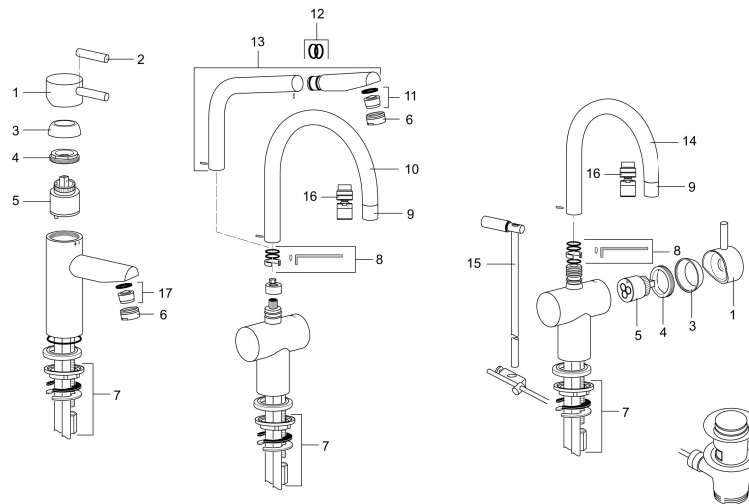

Art.nr: 702648 RSK: 8317958

Utförande: Krom, med ansl. Cu-rör Ø10 mm

- Keramisk tätning
- Omställbar flödesbegränsning och temperaturspär
- Eco (energi- och vattenbesparande konstantflödesstrålsamlare, 7,6 l/min vid 2–6 bar)
- Svängbar pip 120°
- Hålmått Ø29-37 mm

Art.nr: 702648

RSK: 8317958

Reservdelslista

NR.	ART.NR	RSK	BESKRIVNING
1	708471.AE	8346489	Spak A1, krom
2	708524.AE		RH-spak 90 mm, krom
3	708474.AE	8346492	Täckring, krom
4	708473.AE	8346491	Låsmutter
5	209493.AE	8345204	Keramikinsats ESS
5	708301.AE	8345093	Keramikinsats
6	131413.AE	8281511	Hylsa M24 utv., 13 mm
7	708480.AE	8346495	Monteringssats
8	708475.AE	8346493	Packningssats till pip
9	708581.AE	8242080	Strålsamlare, M18 Inv., u luftinbl, 7,6 l/min vid 2–6 bar, krom
10	708557.AE	8326722	Svängpip, A1 kök, C-pip 120°, krom
11	132408.AE	8281439	Strålsamlarinsats, 7,6 l/min vid 2–6 bar, kök
12	708476.AE	8346494	Packningssats
13	708580.AE	8346968	Svängpip, A1 kök, L-pip 120°, krom
14	708479.AE	8347393	Svängpip, A1 tvätt, C-pip 360°, krom