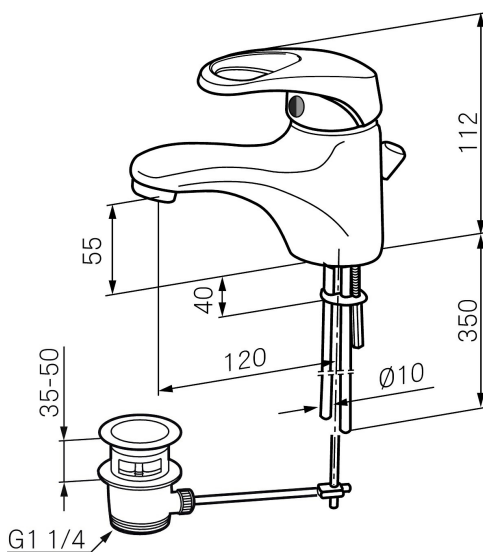

MORA CERA tvättställsblandare

Art.nr: 702220 RSK: 8318141

Utförande: Krom

- ESS (Energisparsystem)
- Keramisk tätning
- Omställbar flödesbegränsning och temperaturspär
- Med lyftventil
- Hålmått Ø28-37 mm

Unika egenskaper

PRODUKTBeskrivning

MORA CERA

tvättställsblandare

Art.nr: 702220

RSK: 8318141

Reservdelista

NR.	ART.NR	RSK	BESKRIVNING
1	708294.AE		Bygelspak, ESS, L=85 mm
2	708024.AE		Täcklock med färgmarkering
3	708023.AE		Fästskruv
4	708007.AE	8938273	Keramikinsats, kök och dusch
4	708499.AE	8345127	Keramikinsats, kök, ESS
5	131410.AE	8281509	Hylsa M22 inv.
6	309096.AE	8345782	Manschettpackning 43/37x4, till Mora Temp
7	708011.AE		Täckhylsa
8	708010.AE		Låsmutter
9	708006.AE		Keramikinsats, tvätt och bad
9	708498.AE	8345125	Keramikinsats, tvätt, ESS
10	131413.AE	8281511	Hylsa M24 utv., 13 mm
11	708345.AE		Fästdetaljer tvätt och bidé
12	S600206	8233049	Självstängande handdusch, krom
12	309276.20AE	8184329	Självstängande handdusch, vit
13	131400.AE	8281495	Strålsamlarinsats, 11–15 l/min vid 3 bar

NR.	ART.NR	RSK	BESKRIVNING
14	459262.AE	8344891	Dragomkastare till omkastare
15	709339.AE	8938274	Packning 24/15x2, 2-pack
16	708343.AE		Överstycke komplett med DM-avstängning
17	S600207	8236647	Högtrycksslang, 1,5 m, krom
18	130732.AE	8184186	Handduschkållare
19	309174.AE	8295324	Vred till diskmaskinsavstängning
20	131398.AE	8281493	Strålsamlarinsats, 9–11 l/min vid 3 bar