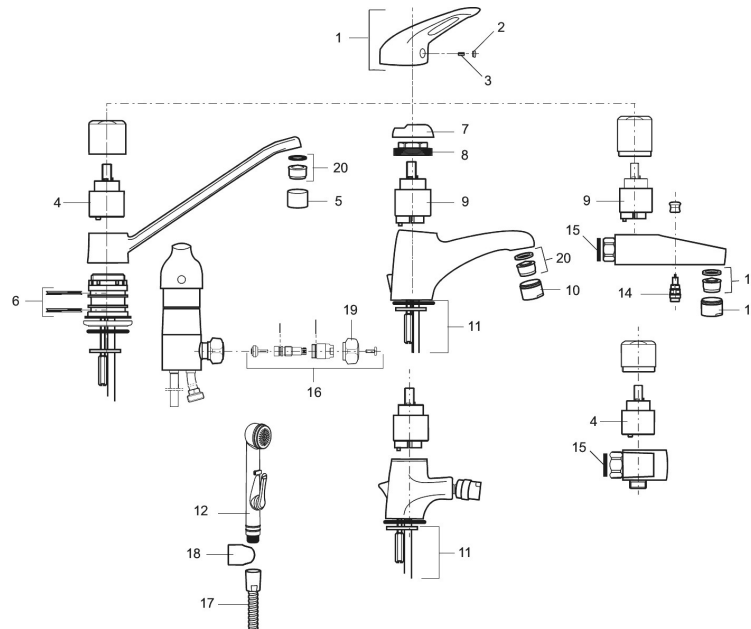

MORA CERA tvättställsblandare

Art.nr: 702220 RSK: 8318141

Utförande: Krom

- ESS (Energisparsystem)
- Keramisk tätning
- Omställbar flödesbegränsning och temperaturspär
- Med lyftventil
- Hålmått Ø28-37 mm

Unika egenskaper

PRODUKTBeskrivning

MORA CERA

tvättställsblandare

Art.nr: 702220

RSK: 8318141

Reservdelista

NR.	ART.NR	RSK	BESKRIVNING
1	708294.AE		Bygelspak, ESS, L=85 mm
2	708024.AE		Täcklock med färgmarkering
3	708023.AE		Fästskruv
4	708007.AE	8938273	Keramikinsats, kök och dusch
4	708499.AE	8345127	Keramikinsats, kök, ESS
5	131410.AE	8281509	Hylsa M22 inv.
6	309096.AE	8345782	Manschettpackning 43/37x4, till Mora Temp
7	708011.AE		Täckhylsa
8	708010.AE		Låsmutter
9	708006.AE		Keramikinsats, tvätt och bad
9	708498.AE	8345125	Keramikinsats, tvätt, ESS
10	131413.AE	8281511	Hylsa M24 utv., 13 mm
11	708345.AE		Fästdetaljer tvätt och bidé
12	S600206	8233049	Självstängande handdusch, krom
12	309276.20AE	8184329	Självstängande handdusch, vit
13	131400.AE	8281495	Strålsamlarinsats, 11–15 l/min vid 3 bar

NR.	ART.NR	RSK	BESKRIVNING
14	459262.AE	8344891	Dragomkastare till omkastare
15	709339.AE	8938274	Packning 24/15x2, 2-pack
16	708343.AE		Överstycke komplett med DM-avstängning
17	S600207	8236647	Högtrycksslang, 1,5 m, krom
18	130732.AE	8184186	Handduschkållare
19	309174.AE	8295324	Vred till diskmaskinsavstängning
20	131398.AE	8281493	Strålsamlarinsats, 9–11 l/min vid 3 bar