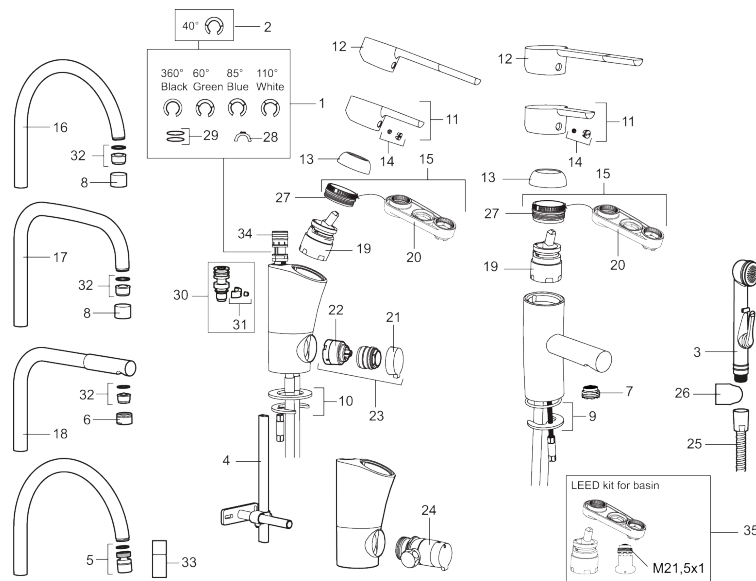

Art.nr: 733090.CA RSK: 8318154 Flöde 3 bar: 7,2 l/min

Utförande: Krom, svängbar pip

Unika egenskaper

Skyddsmodul

- ESS (energisparsystem)
- Mjukstängning med keramisk tätning
- Omställbar flödesbegränsning och temperaturspär
- Flexibla anslutningsrör i metallomspunnen Soft PEX®
- Godkänd av reumatikerförbundet
- Lead Free (blyfri)
- Hålmått Ø28-37 mm
- Svängbar pip 110°

Art.nr: 733090.CA

RSK: 8318154

Reservdelslista

NR.	ART.NR	RSK	BESKRIVNING
1	209524.AE	8346915	Spärrsegment
2	209543.AE	8346916	Spärrsegment 40°
3	S600206	8233049	Självstängande handdusch, krom
4	409340.AE	8531598	Stabiliseringssats
5	409380.AE	8281496	Strålsamlare M22 inv., ledbar, 7–9 l/min vid 3 bar
6	131415.AE	8281512	Hylsa M24 utv., 15 mm, krom
7	409382.AE	8242282	Strålsamlare M21,5 utv., 7–9 l/min vid 3 bar
7	409385.AE	8242292	Strålsamlare M21,5 utv., 5 l/min vid 2-6 bar
7	S600228		Strålsamlare M21,5 utv., 3 l/min vid 2-6 bar
8	131410.AE	8281509	Hylsa M22 inv.
9	409387.AE	8346912	Fästdetaljer, tvätt
10	409388.AE	8346914	Fästdetaljer
11	409389.AE	8344867	Spak, komplett
12	409390.AE	8344874	Care-spak, komplett, krom/svart