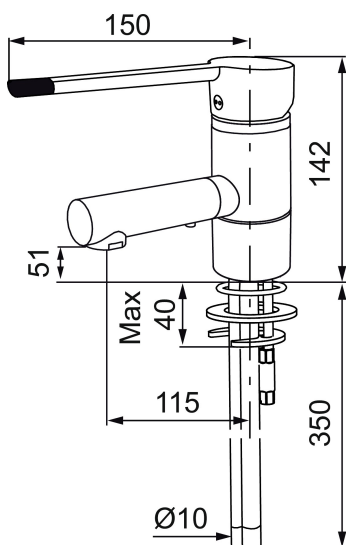

Art.nr: 733090.CA RSK: 8318154 Flöde 3 bar: 7,2 l/min

Utförande: Krom, svängbar pip

Unika egenskaper

Skyddsmodul

- ESS (energisparsystem)
- Mjukstängning med keramisk tätning
- Omställbar flödesbegränsning och temperaturspär
- Flexibla anslutningsrör i metallomspunnen Soft PEX®
- Godkänd av reumatikerförbundet
- Lead Free (blyfri)
- Hålmått Ø28-37 mm
- Svängbar pip 110°

Art.nr: 733090.CA

RSK: 8318154

Reservdelslista

NR.	ART.NR	RSK	BESKRIVNING
1	209524.AE	8346915	Spärrsegment
2	209543.AE	8346916	Spärrsegment 40°
3	S600206	8233049	Självstängande handdusch, krom
4	409340.AE	8531598	Stabiliseringssats
5	409380.AE	8281496	Strålsamlare M22 inv., ledbar, 7–9 l/min vid 3 bar
6	131415.AE	8281512	Hylsa M24 utv., 15 mm, krom
7	409382.AE	8242282	Strålsamlare M21,5 utv., 7–9 l/min vid 3 bar
7	409385.AE	8242292	Strålsamlare M21,5 utv., 5 l/min vid 2-6 bar
7	S600228		Strålsamlare M21,5 utv., 3 l/min vid 2-6 bar
8	131410.AE	8281509	Hylsa M22 inv.
9	409387.AE	8346912	Fästdetaljer, tvätt
10	409388.AE	8346914	Fästdetaljer
11	409389.AE	8344867	Spak, komplett
12	409390.AE	8344874	Care-spak, komplett, krom/svart