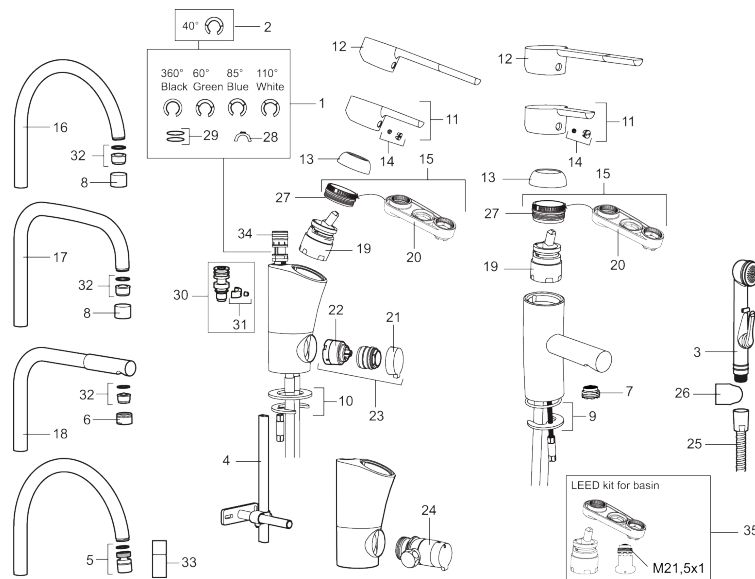

Art.nr: 733060.CA RSK: 8318161 Flöde 3 bar: 5,0 l/m
Utförande: Krom

Unika egenskaper

Skyddsmodul

- Med lyftventil
- ESS (energisparsystem)
- Mjukstängning med keramisk tätning
- Omställbar flödesbegränsning och temperaturspär
- Eco (energi- och vattenbesparande konstantflödesstrålsamlare, 5 l/min vid 2–6 bar)
- Flexibla anslutningsrör i metallomspunnen Soft PEX®
- Godkänd av reumatikerförbundet
- Lead Free (blyfri)
- Hålmått Ø33,5-37 mm

Art.nr: 733060.CA

RSK: 8318161

Reservdelslista

| NR. | ART.NR | RSK | BESKRIVNING |
|-----|-----------|---------|--|
| 1 | 209524.AE | 8346915 | Spärrsegment |
| 2 | 209543.AE | 8346916 | Spärrsegment 40° |
| 3 | S600206 | 8233049 | Självstängande handdusch, krom |
| 4 | 409340.AE | 8531598 | Stabiliseringssats |
| 5 | 409380.AE | 8281496 | Strålsamlare M22 inv., ledbar, 7–9 l/min vid 3 bar |
| 6 | 131415.AE | 8281512 | Hylsa M24 utv., 15 mm, krom |
| 7 | 409382.AE | 8242282 | Strålsamlare M21,5 utv., 7–9 l/min vid 3 bar |
| 7 | 409385.AE | 8242292 | Strålsamlare M21,5 utv., 5 l/min vid 2-6 bar |
| 7 | S600228 | | Strålsamlare M21,5 utv., 3 l/min vid 2-6 bar |
| 8 | 131410.AE | 8281509 | Hylsa M22 inv. |
| 9 | 409387.AE | 8346912 | Fästdetaljer, tvätt |
| 10 | 409388.AE | 8346914 | Fästdetaljer |
| 11 | 409389.AE | 8344867 | Spak, komplett |
| 12 | 409390.AE | 8344874 | Care-spak, komplett, krom/svart |