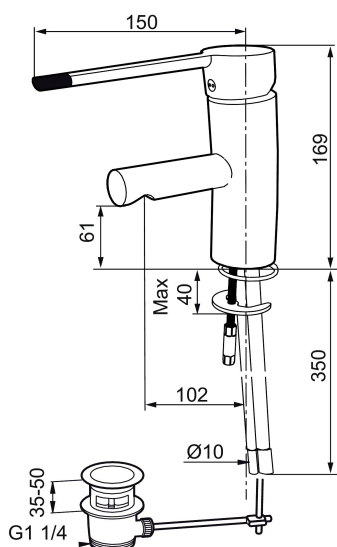

Art.nr: 733060.CA RSK: 8318161 Flöde 3 bar: 5,0 l/m
Utförande: Krom

Unika egenskaper

Skyddsmodul

- Med lyftventil
- ESS (energisparsystem)
- Mjukstängning med keramisk tätning
- Omställbar flödesbegränsning och temperaturspär
- Eco (energi- och vattenbesparande konstantflödesstrålsamlare, 5 l/min vid 2–6 bar)
- Flexibla anslutningsrör i metallomspunnen Soft PEX®
- Godkänd av reumatikerförbundet
- Lead Free (blyfri)
- Hålmått Ø33,5-37 mm

Art.nr: 733060.CA

RSK: 8318161

Reservdelslista

| NR. | ART.NR | RSK | BESKRIVNING |
|-----|-----------|---------|--|
| 1 | 209524.AE | 8346915 | Spärrsegment |
| 2 | 209543.AE | 8346916 | Spärrsegment 40° |
| 3 | S600206 | 8233049 | Självstängande handdusch, krom |
| 4 | 409340.AE | 8531598 | Stabiliseringssats |
| 5 | 409380.AE | 8281496 | Strålsamlare M22 inv., ledbar, 7–9 l/min vid 3 bar |
| 6 | 131415.AE | 8281512 | Hylsa M24 utv., 15 mm, krom |
| 7 | 409382.AE | 8242282 | Strålsamlare M21,5 utv., 7–9 l/min vid 3 bar |
| 7 | 409385.AE | 8242292 | Strålsamlare M21,5 utv., 5 l/min vid 2-6 bar |
| 7 | S600228 | | Strålsamlare M21,5 utv., 3 l/min vid 2-6 bar |
| 8 | 131410.AE | 8281509 | Hylsa M22 inv. |
| 9 | 409387.AE | 8346912 | Fästdetaljer, tvätt |
| 10 | 409388.AE | 8346914 | Fästdetaljer |
| 11 | 409389.AE | 8344867 | Spak, komplett |
| 12 | 409390.AE | 8344874 | Care-spak, komplett, krom/svart |