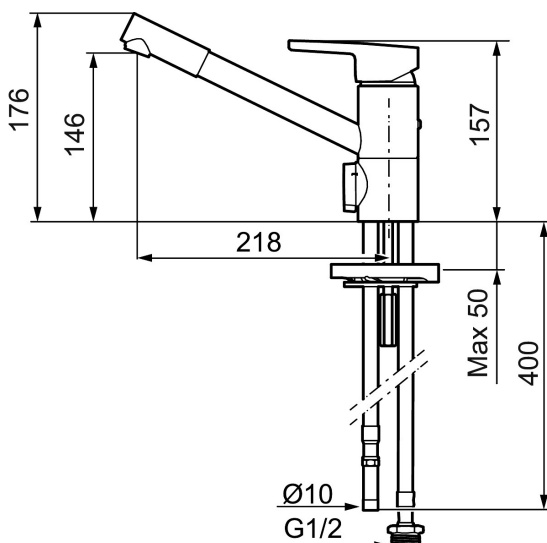

MORA MMIX K2 köksblandare

Mora MMIX kombinerar en formskön och ergonomisk design med en energieffektiv insida. Designen präglas av en smekamt böljande geometri och förmedlar en tidlös och sammanhängande stil över hela serien. Vårt unika miljökoncept EcoSafe™ ligger till grund för utvecklingsarbetet och bidrar till låg energiförbrukning och långsiktig miljöhänsyn.

Art.nr: 732250.TT **RSK:** 8318165 **Flöde 3 bar:** 9,8 l/m
Utförande: Krom, med plusflöde, ansl. slät ände Ø10 mm

Unika egenskaper

Skyddsmodul

- BVB ID 54013
- ESS (energisparsystem)
- Mjukstängning med keramisk tätning
- Omställbar flödesbegränsning och temperaturspär
- Eco (energi- och vattenbesparande strålsamlare)
- Flexibla anslutningsrör i metallomspunnen Soft PEX®
- Svängbar pip 110°
- Med diskmaskinsavstängning. Omställbar mellan KV och VV, inställd på KV
- Lead Free (blyfri)
- Hålmått Ø34-37 mm