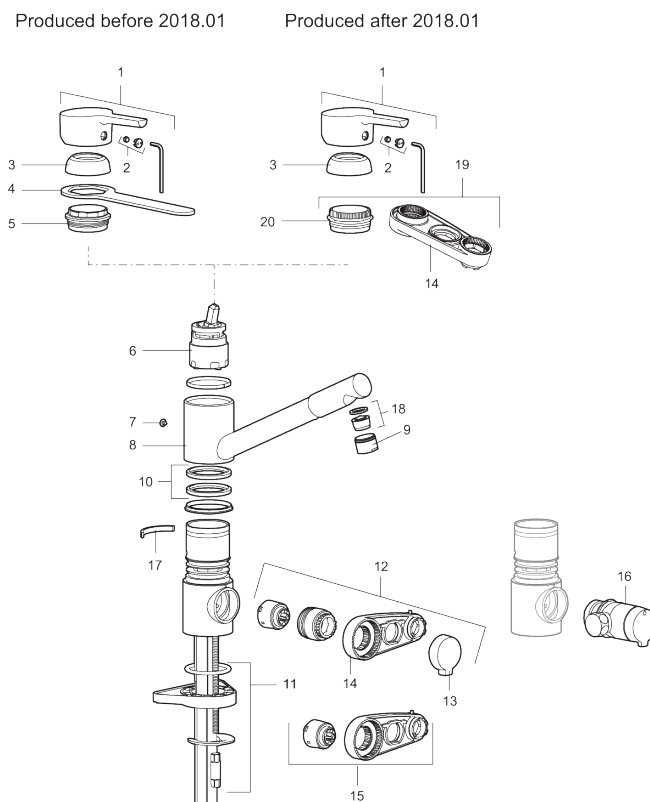

PRODUKTBESKRIVNING

MORA MMIX K2 köksblandare

Mora MMIX kombinerar en formskön och ergonomisk design med en energieffektiv insida. Designen präglas av en smeksam böjande geometri och förmedlar en tidlös och sammanhängande stil över hela serien. Vårt unika miljökoncept EcoSafe™ ligger till grund för utvecklingsarbetet och bidrar till låg energiförbrukning och långsiktig miljöhänsyn.

Art.nr: 732250.TT

RSK: 8318165

Reservdelslista

NR.	ART.NR	RSK	BESKRIVNING
1	409389.AE	8344867	Spak, komplett
2	409392.AE	8344866	Färgmarkering och fästskruv
3	409391.AE	8344865	Täckhylsa
4	891099.AE	8592423	Nyckel
5	409610.AE	8241743	Fästnippel för insats
6	409403.AE	8345132	Keramikinnsats, inkl serviceverktyg
6	409405.AE	8345205	Keramikinnsats, Turbo, inkl serviceverktyg
7	409611.AE	8241744	Stoppskruv
8	409685	8242427	Pip, komplett med strålsamlare