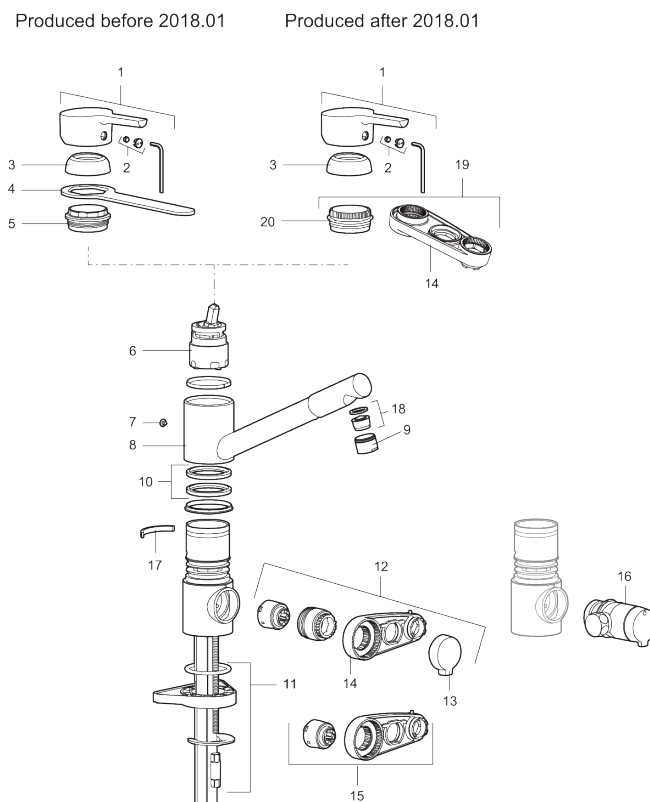

PRODUKTBESKRIVNING

MORA MMIX K2 köksblandare

Mora MMIX kombinerar en formskön och ergonomisk design med en energieffektiv insida. Designen präglas av en smeksam böjande geometri och förmedlar en tidlös och sammanhängande stil över hela serien. Vårt unika miljökoncept EcoSafe™ ligger till grund för utvecklingsarbetet och bidrar till låg energiförbrukning och långsiktig miljöhänsyn.

Art.nr: 732250

RSK: 8318166

Reservdelslista

NR.	ART.NR	RSK	BESKRIVNING
1	409389.AE	8344867	Spak, komplett
2	409392.AE	8344866	Färgmarkering och fästskruv
3	409391.AE	8344865	Täckhylsa
4	891099.AE	8592423	Nyckel
5	409610.AE	8241743	Fästnippel för insats
6	409403.AE	8345132	Keramikinnsats, inkl serviceverktyg
6	409405.AE	8345205	Keramikinnsats, Turbo, inkl serviceverktyg
7	409611.AE	8241744	Stoppskruv
8	409685	8242427	Pip, komplett med strålsamlare