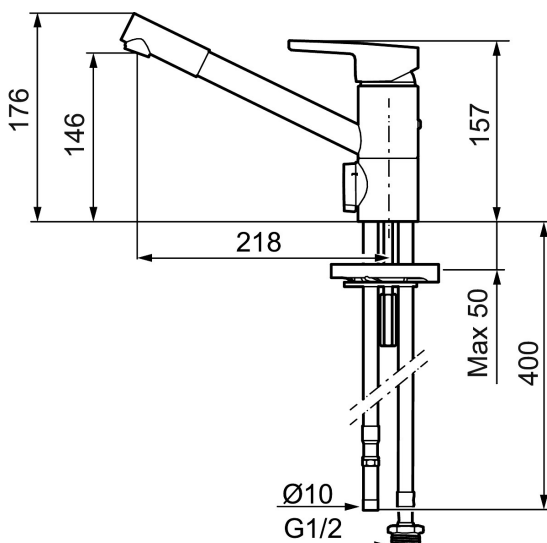

MORA MMIX K2 köksblandare

Mora MMIX kombinerar en formskön och ergonomisk design med en energieffektiv insida. Designen präglas av en smekamt böljande geometri och förmedlar en tidlös och sammanhängande stil över hela serien. Vårt unika miljökoncept EcoSafe™ ligger till grund för utvecklingsarbetet och bidrar till låg energiförbrukning och långsiktig miljöhänsyn.

Art.nr: 732250 RSK: 8318166 Flöde 3 bar: 9,8 l/m

Utförande: Krom, ansl. slät ände Ø10 mm

Unika egenskaper

Skyddsmodul

- BVB ID 54013
- ESS (energisparsystem)
- Mjukstängning med keramisk tätning
- Omställbar flödesbegränsning och temperaturspär
- Eco (energi- och vattenbesparande strålsamlare)
- Flexibla anslutningsrör i metallomspunnen Soft PEX®
- Svängbar pip 110°
- Med diskmaskinsavstängning. Omställbar mellan KV och VV, inställd på KV
- Lead Free (blyfri)
- Hålmått Ø34-37 mm