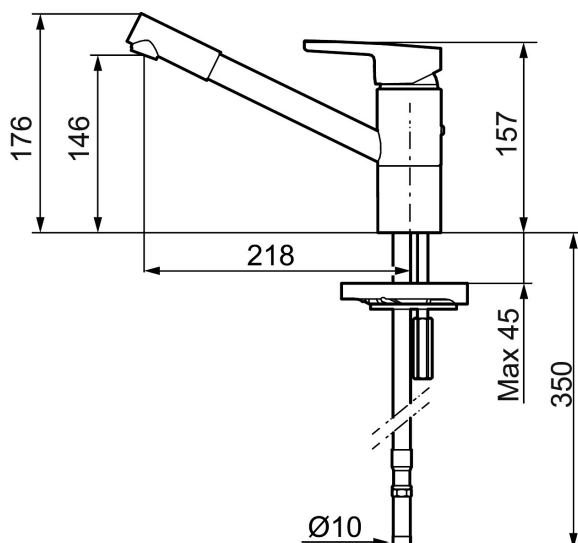

Art.nr: 732200 RSK: 8318168 Flöde 3 bar: 9,5 l/m

Utförande: Krom, ansl. slät ände Ø10 mm

Unika egenskaper

Skyddsmodul

- BVB ID 54013
- ESS (energisparsystem)
- Mjukstängning med keramisk tätning
- Omställbar flödesbegränsning och temperaturspär
- Eco (energi- och vattenbesparande strålsamlare)
- Flexibla anslutningsrör i metallomspunnen Soft PEX®
- Svängbar pip 110°
- Godkänd av reumatikerförbundet
- Lead Free (blyfri)
- Hålmått Ø33-37 mm