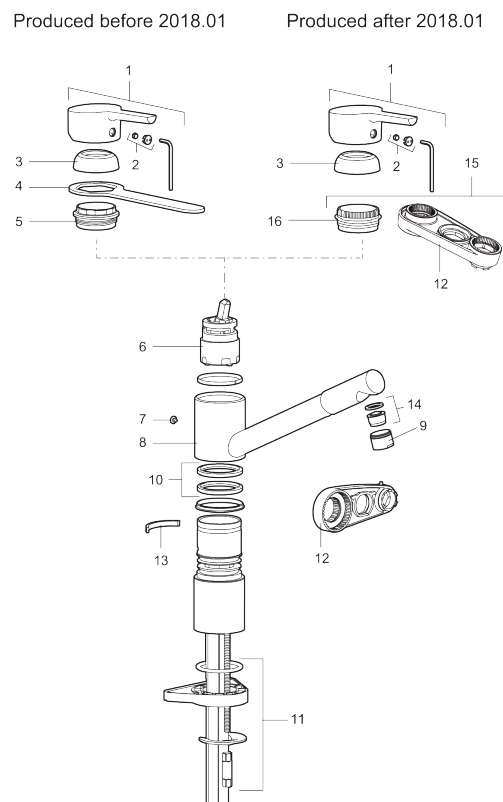

Art.nr: 732200 RSK: 8318168 Flöde 3 bar: 9,5 l/m

Utförande: Krom, ansl. slät ände Ø10 mm

Unika egenskaper

Skyddsmodul

- BVB ID 54013
- ESS (energisparsystem)
- Mjukstängning med keramisk tätning
- Omställbar flödesbegränsning och temperaturspär
- Eco (energi- och vattenbesparande strålsamlare)
- Flexibla anslutningsrör i metallomspunnen Soft PEX®
- Svängbar pip 110°
- Godkänd av reumatikerförbundet
- Lead Free (blyfri)
- Hålmått Ø33-37 mm

Art.nr: 732200

RSK: 8318168

Reservdelslista

NR.	ART.NR	RSK	BESKRIVNING
1	409389.AE	8344867	Spak, komplett
2	409392.AE	8344866	Färgmarkering och fästskruv
3	409391.AE	8344865	Täckhylsa
4	891099.AE	8592423	Nyckel
5	409610.AE	8241743	Fästnippel för insats
6	409403.AE	8345132	Keramikinnsats, inkl serviceverktyg
6	409405.AE	8345205	Keramikinnsats, Turbo, inkl serviceverktyg
7	409611.AE	8241744	Stoppskruv
8	409685	8242427	Pip, komplett med strålsamlare

NR.	ART.NR	RSK	BESKRIVNING
9	131417.AE	8281513	Hylsa M24 utv., 17 mm
10	409612.AE	8241745	Tätningringar, 2 st
11	409457.AE		Fästdetaljer, för blandare utan DM
12	891096.AE	8345921	Serviceverktyg
13	209558.AE	8346933	Spärrbygel
14	131398.AE	8281493	Strålsamlarinsats, 9–11 l/min vid 3 bar
15	409393.AE	8345179	Fästnippel för insats, inkl serviceverktyg
16	439060.AE	8295361	Fästnippel för insats