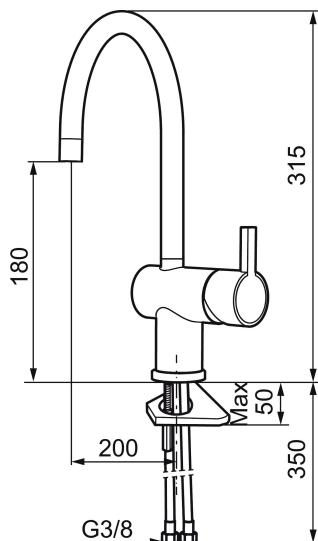

MORA REXX K5 köksblandare

Mora REXX är essensen av skandinavisk design och funktionalitet. Serien är minimalistisk och med enkelheten i fokus. Dess precision är dess innovation. När tradition och hantverk samsas med moderna tillverkningsmetoder och inspirerande formgivning, blir resultatet Mora REXX. Här i form av en vacker köksblandare med inbyggd smart funktionalitet.

Art.nr: 707100.0011 RSK: 8318180 Flöde 3 bar: 7,6 l/m

Utförande: Krom/svart

- ESS (energisparsystem)
- Keramisk tätning
- Omställbar flödesbegränsning och temperaturspär
- Eco (energi- och vattenbesparande konstantflödesstrålsamlare, 7,6 l/min vid 2–6 bar)
- Flexibla anslutningsrör i metallomspunnen Soft PEX®, lekande G3/8
- Svängbar pip 60°, 120° eller 360°
- Hålmått Ø32-35 mm