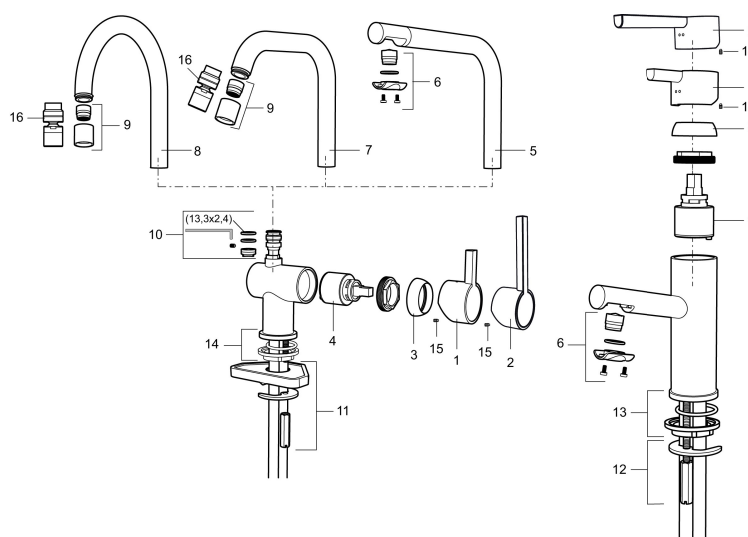

Art.nr: 707100.0011 RSK: 8318180 Flöde 3 bar: 7,6 l/m

Utförande: Krom/svart

- ESS (energisparsystem)
- Keramisk tätning
- Omställbar flödesbegränsning och temperaturspär
- Eco (energi- och vattenbesparande konstantflödesstrålsamlare, 7,6 l/min vid 2–6 bar)
- Flexibla anslutningsrör i metallomspunnen Soft PEX[®], lekande G3/8
- Svängbar pip 60°, 120° eller 360°
- Hålmått Ø32-35 mm

Art.nr: 707100.0011

RSK: 8318180

Reservdelslista

NR.	ART.NR	RSK	BESKRIVNING
1	209500.AE	8346901	Spak, krom
1	209500.0011AE	8346917	Spak, krom/svart
2	409337	8346503	Care-spak, komplett, krom
3	209501.AE	8346902	Täckhuv, krom
3	209501.45	8393979	Täckhuv, titan
4	209493.AE	8345204	Keramiksats ESS
4	708301.AE	8345093	Keramiksats
5	209506.AE	8346907	Utloppspip K6, komplett, krom
5	209506.0011AE	8326728	Utloppspip K6, komplett, krom/svart
6	209502.AE	8346903	Strålsamlarkit, L-pip, 7,6 l/min vid 2–6 bar, krom
6	209502.0011AE	8346921	Strålsamlarkit, L-pip, 7,6 l/min vid 2–6 bar, krom/svart
6	209502.45	8393980	Strålsamlarkit, L-pip, 7,6 l/min vid 2–6 bar, titan
7	209508.AE	8346909	Utloppspip K7, komplett, krom
8	209507.AE	8346908	Utloppspip K5, komplett, krom

NR.	ART.NR	RSK	BESKRIVNING
8	209507.45	8393982	Utloppspip K5, komplett, titan
9	209503.AE	8346904	Strålsamlare M18 Inv., 7,6 l/min vid 2–6 bar, krom
10	209520.AE	8346910	Packningssats (blått spärsegment)
11	708779.AE		Fästdetaljer, kök
12	209518.AE	8346911	Fästdetaljer
13	209562.AE		Fot fkr med centrepackning, tvätt
14	209563.AE	8295335	Fot fkr med centrepackning, kök
15	459013		Låsskruv M4x5
16	409480.AE	8393983	Ledbar strålsamlare M18 inv., 7–9 l/min vid 3 bar