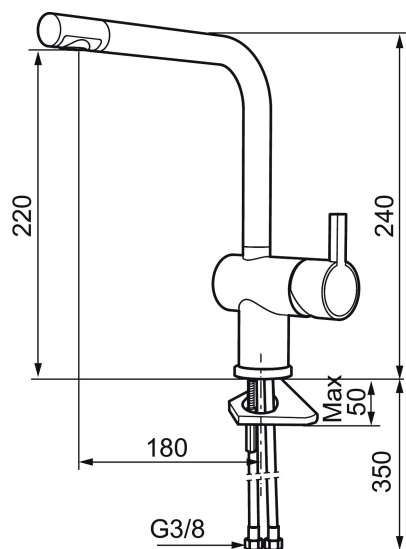

Art.nr: 707110 RSK: 8318181 Flöde 3 bar: 8,1 l/m

Utförande: Krom

Unika egenskaper

Skyddsmodul

- ESS (energisparsystem)
- Keramisk tätning
- Omställbar flödesbegränsning och temperaturspär
- Eco (energi- och vattenbesparande konstantflödesstrålsamlare, 7,6 l/min vid 2–6 bar)
- Flexibla anslutningsrör i metallomspunnen Soft PEX[®], lekande G3/8
- Svängbar pip 60°, 120° eller 360°
- Hålmått Ø32-35 mm

NR.	ART.NR	RSK	BESKRIVNING
8	209507.45	8393982	Utloppspip K5, komplett, titan
9	209503.AE	8346904	Strålsamlare M18 Inv., 7,6 l/min vid 2–6 bar, krom
10	209520.AE	8346910	Packningssats (blått spärsegment)
11	708779.AE		Fästdetaljer, kök
12	209518.AE	8346911	Fästdetaljer
13	209562.AE		Fot fkr med centrepackning, tvätt
14	209563.AE	8295335	Fot fkr med centrepackning, kök
15	459013		Låsskruv M4x5
16	409480.AE	8393983	Ledbar strålsamlare M18 inv., 7–9 l/min vid 3 bar