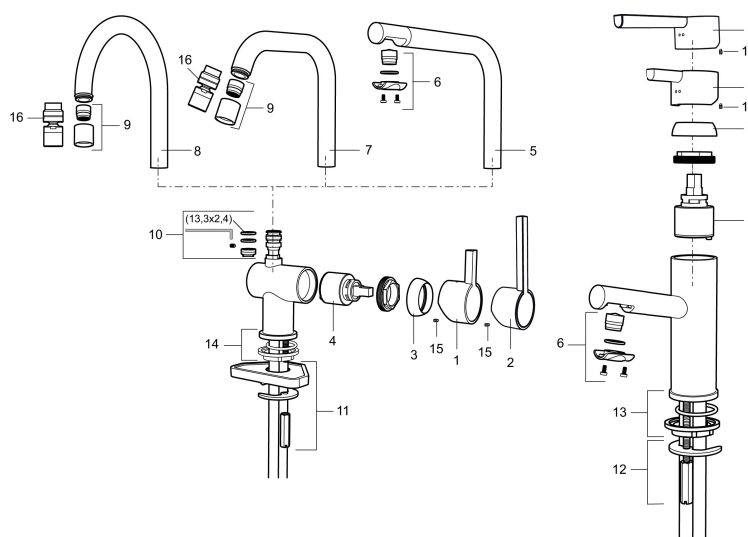

Art.nr: 707110 RSK: 8318181 Flöde 3 bar: 8,1 l/m

Utförande: Krom

Unika egenskaper

Skyddsmodul

- ESS (energisparsystem)
- Keramisk tätning
- Omställbar flödesbegränsning och temperaturspär
- Eco (energi- och vattenbesparande konstantflödesstrålsamlare, 7,6 l/min vid 2–6 bar)
- Flexibla anslutningsrör i metallomspunnen Soft PEX[®], lekande G3/8
- Svängbar pip 60°, 120° eller 360°
- Hålmått Ø32-35 mm

Art.nr: 707110

RSK: 8318181

Reservdelslista

NR.	ART.NR	RSK	BESKRIVNING
1	209500.AE	8346901	Spak, krom
1	209500.0011AE	8346917	Spak, krom/svart
2	409337	8346503	Care-spak, komplett, krom
3	209501.AE	8346902	Täckhuv, krom
3	209501.45	8393979	Täckhuv, titan
4	209493.AE	8345204	Keramikinsats ESS
4	708301.AE	8345093	Keramikinsats
5	209506.AE	8346907	Utloppspip K6, komplett, krom
5	209506.0011AE	8326728	Utloppspip K6, komplett, krom/svart
6	209502.AE	8346903	Strålsamlarkit, L-pip, 7,6 l/min vid 2–6 bar, krom
6	209502.0011AE	8346921	Strålsamlarkit, L-pip, 7,6 l/min vid 2–6 bar, krom/svart
6	209502.45	8393980	Strålsamlarkit, L-pip, 7,6 l/min vid 2–6 bar, titan
7	209508.AE	8346909	Utloppspip K7, komplett, krom
8	209507.AE	8346908	Utloppspip K5, komplett, krom

NR.	ART.NR	RSK	BESKRIVNING
8	209507.45	8393982	Utloppspip K5, komplett, titan
9	209503.AE	8346904	Strålsamlare M18 Inv., 7,6 l/min vid 2–6 bar, krom
10	209520.AE	8346910	Packningssats (blått spärsegment)
11	708779.AE		Fästdetaljer, kök
12	209518.AE	8346911	Fästdetaljer
13	209562.AE		Fot fkr med centrepackning, tvätt
14	209563.AE	8295335	Fot fkr med centrepackning, kök
15	459013		Låsskruv M4x5
16	409480.AE	8393983	Ledbar strålsamlare M18 inv., 7–9 l/min vid 3 bar