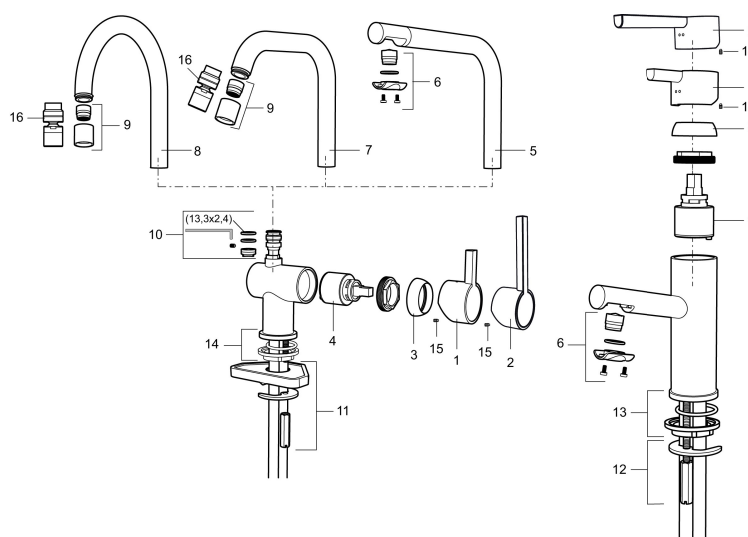

Art.nr: 707110.0011 RSK: 8318182 Flöde 3 bar: 8,1 l/m

Utförande: Krom/svart

- ESS (energisparsystem)
- Keramisk tätning
- Omställbar flödesbegränsning och temperaturspär
- Eco (energi- och vattenbesparande konstantflödesstrålsamlare, 7,6 l/min vid 2–6 bar)
- Flexibla anslutningsrör i metallomspunnen Soft PEX[®], lekande G3/8
- Svängbar pip 60°, 120° eller 360°
- Hålmått Ø32-35 mm

Art.nr: 707110.0011

RSK: 8318182

Reservdelslista

NR.	ART.NR	RSK	BESKRIVNING
1	209500.AE	8346901	Spak, krom
1	209500.0011AE	8346917	Spak, krom/svart
2	409337	8346503	Care-spak, komplett, krom
3	209501.AE	8346902	Täckhuv, krom
3	209501.45	8393979	Täckhuv, titan
4	209493.AE	8345204	Keramiksats ESS
4	708301.AE	8345093	Keramiksats
5	209506.AE	8346907	Utloppspip K6, komplett, krom
5	209506.0011AE	8326728	Utloppspip K6, komplett, krom/svart
6	209502.AE	8346903	Strålsamlarkit, L-pip, 7,6 l/min vid 2–6 bar, krom
6	209502.0011AE	8346921	Strålsamlarkit, L-pip, 7,6 l/min vid 2–6 bar, krom/svart
6	209502.45	8393980	Strålsamlarkit, L-pip, 7,6 l/min vid 2–6 bar, titan
7	209508.AE	8346909	Utloppspip K7, komplett, krom
8	209507.AE	8346908	Utloppspip K5, komplett, krom

NR.	ART.NR	RSK	BESKRIVNING
8	209507.45	8393982	Utloppspip K5, komplett, titan
9	209503.AE	8346904	Strålsamlare M18 Inv., 7,6 l/min vid 2–6 bar, krom
10	209520.AE	8346910	Packningssats (blått spärsegment)
11	708779.AE		Fästdetaljer, kök
12	209518.AE	8346911	Fästdetaljer
13	209562.AE		Fot fkr med centrepackning, tvätt
14	209563.AE	8295335	Fot fkr med centrepackning, kök
15	459013		Låsskruv M4x5
16	409480.AE	8393983	Ledbar strålsamlare M18 inv., 7–9 l/min vid 3 bar