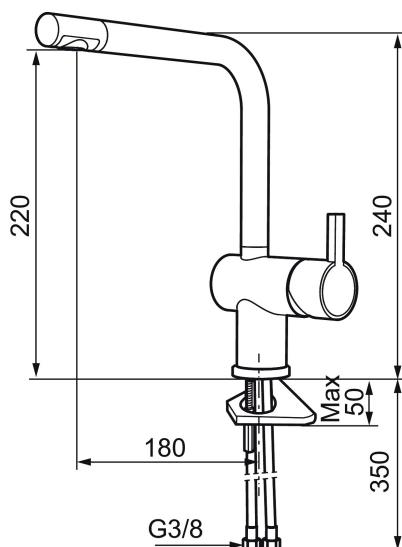

Unika egenskaper

Skyddsmodul