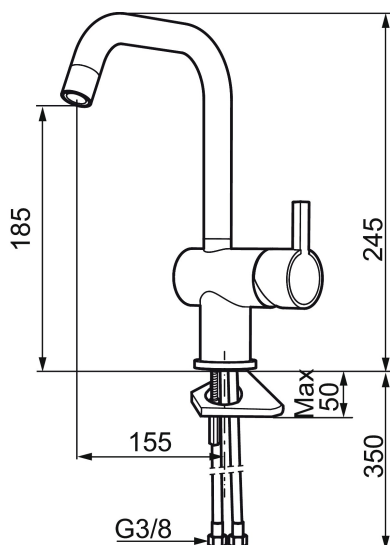

MORA REXX K7 köksblandare

Mora REXX är essensen av skandinavisk design och funktionalitet. Serien är minimalistisk och med enkelheten i fokus. Dess precision är dess innovation. När tradition och hantverk samsas med moderna tillverkningsmetoder och inspirerande formgivning, blir resultatet Mora REXX. Här i form av en vacker köksblandare med inbyggd smart funktionalitet.

Art.nr: 707120.0011 RSK: 8318184 Flöde 3 bar: 7,9 l/m

Utförande: Krom/svart

- ESS (energisparsystem)
- Keramisk tätning
- Omställbar flödesbegränsning och temperaturspär
- Eco (energi- och vattenbesparande konstantflödesstrålsamlare, 7,6 l/min vid 2–6 bar)
- Flexibla anslutningsrör i metallomspunnen Soft PEX®, lekande G3/8
- Svängbar pip 60°, 120° eller 360°
- Hålmått Ø32-35 mm