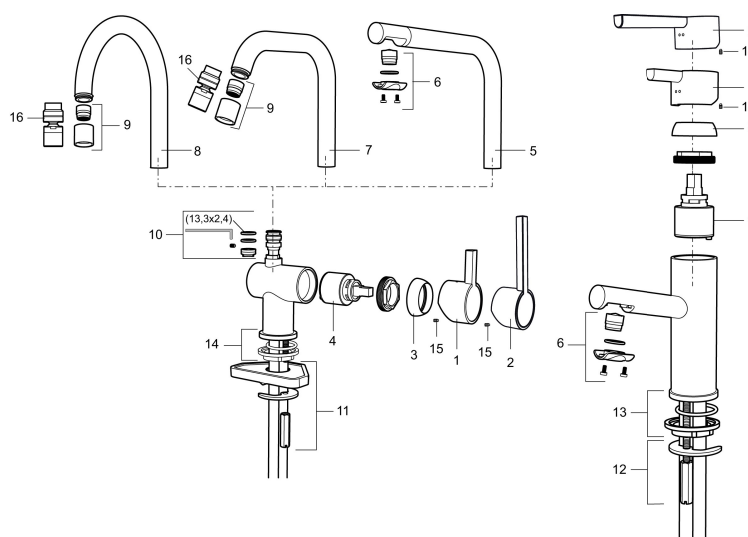

Art.nr: 707120.0011 RSK: 8318184 Flöde 3 bar: 7,9 l/m

Utförande: Krom/svart

- ESS (energisparsystem)
- Keramisk tätning
- Omställbar flödesbegränsning och temperaturspär
- Eco (energi- och vattenbesparande konstantflödesstrålsamlare, 7,6 l/min vid 2–6 bar)
- Flexibla anslutningsrör i metallomspunnen Soft PEX[®], lekande G3/8
- Svängbar pip 60°, 120° eller 360°
- Hålmått Ø32-35 mm

Art.nr: 707120.0011

RSK: 8318184

Reservdelslista

NR.	ART.NR	RSK	BESKRIVNING
1	209500.AE	8346901	Spak, krom
1	209500.0011AE	8346917	Spak, krom/svart
2	409337	8346503	Care-spak, komplett, krom
3	209501.AE	8346902	Täckhuv, krom
3	209501.45	8393979	Täckhuv, titan
4	209493.AE	8345204	Keramiksats ESS
4	708301.AE	8345093	Keramiksats
5	209506.AE	8346907	Utloppspip K6, komplett, krom
5	209506.0011AE	8326728	Utloppspip K6, komplett, krom/svart
6	209502.AE	8346903	Strålsamlarkit, L-pip, 7,6 l/min vid 2–6 bar, krom
6	209502.0011AE	8346921	Strålsamlarkit, L-pip, 7,6 l/min vid 2–6 bar, krom/svart
6	209502.45	8393980	Strålsamlarkit, L-pip, 7,6 l/min vid 2–6 bar, titan
7	209508.AE	8346909	Utloppspip K7, komplett, krom
8	209507.AE	8346908	Utloppspip K5, komplett, krom

NR.	ART.NR	RSK	BESKRIVNING
8	209507.45	8393982	Utloppspip K5, komplett, titan
9	209503.AE	8346904	Strålsamlare M18 Inv., 7,6 l/min vid 2–6 bar, krom
10	209520.AE	8346910	Packningssats (blått spärsegment)
11	708779.AE		Fästdetaljer, kök
12	209518.AE	8346911	Fästdetaljer
13	209562.AE		Fot fkr med centrepackning, tvätt
14	209563.AE	8295335	Fot fkr med centrepackning, kök
15	459013		Låsskruv M4x5
16	409480.AE	8393983	Ledbar strålsamlare M18 inv., 7–9 l/min vid 3 bar