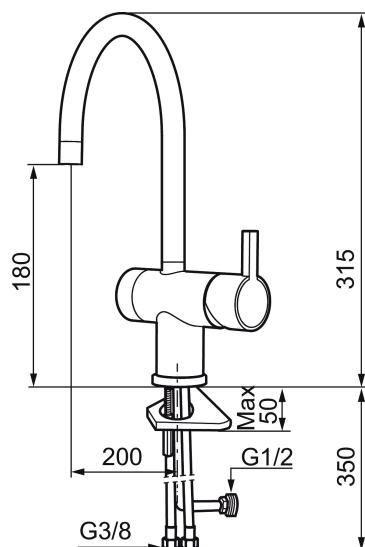

MORA REXX K5 köksblandare

Mora REXX är essensen av skandinavisk design och funktionalitet. Serien är minimalistisk och med enkelheten i fokus. Dess precision är dess innovation. När tradition och hantverk samsas med moderna tillverkningsmetoder och inspirerande formgivning, blir resultatet Mora REXX. Här i form av en vacker köksblandare med inbyggd smart funktionalitet.

Art.nr: 707105 RSK: 8318185 Flöde 3 bar: 7,7 l/m

Utförande: Krom

- ESS (energisparsystem)
- Keramisk tätning
- Omställbar flödesbegränsning och temperaturspär
- Eco (energi- och vattenbesparande konstantflödesstrålsamlare, 7,6 l/min vid 2–6 bar)
- Flexibla anslutningsrör i metallomspunnen Soft PEX®, lekande G3/8
- Svängbar pip 60°, 120° eller 360°
- Med diskmaskinsavstängning. Omställbar mellan KV och VV, inställd på KV
- Hålmått Ø32-35 mm