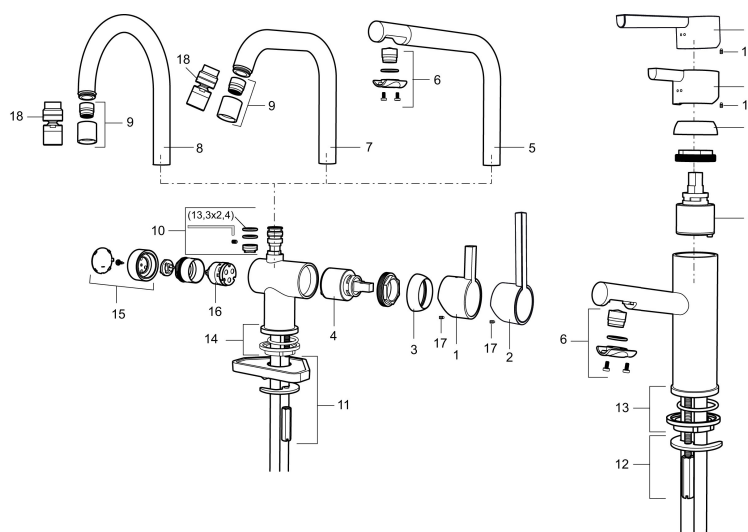

Art.nr: 707105 RSK: 8318185 Flöde 3 bar: 7,7 l/m

Utförande: Krom

- ESS (energisparsystem)
- Keramisk tätning
- Omställbar flödesbegränsning och temperaturspär
- Eco (energi- och vattenbesparande konstantflödesstrålsamlare, 7,6 l/min vid 2–6 bar)
- Flexibla anslutningsrör i metallomspunnen Soft PEX[®], lekande G3/8
- Svängbar pip 60°, 120° eller 360°
- Med diskmaskinsavstängning. Omställbar mellan KV och VV, inställd på KV
- Hålmått Ø32-35 mm

Art.nr: 707105

RSK: 8318185

Reservdelslista

NR.	ART.NR	RSK	BESKRIVNING
	209560.AC	8345784	Planpackning t Soft PEX®-rör 3/8, 10-pack
1	209500.AE	8346901	Spak, krom
1	209500.0011AE	8346917	Spak, krom/svart
2	409337	8346503	Care-spak, komplett, krom
3	209501.AE	8346902	Täckhuv, krom
4	209493.AE	8345204	Keramikinsats ESS
4	708301.AE	8345093	Keramikinsats
5	209506.AE	8346907	Utloppspip K6, komplett, krom
5	209506.0011AE	8326728	Utloppspip K6, komplett, krom/svart
6	209502.AE	8346903	Strålsamlarkit, L-pip, 7,6 l/min vid 2–6 bar, krom
6	209502.0011AE	8346921	Strålsamlarkit, L-pip, 7,6 l/min vid 2–6 bar, krom/svart
6	209502.45	8393980	Strålsamlarkit, L-pip, 7,6 l/min vid 2–6 bar, titan
7	209508.AE	8346909	Utloppspip K7, komplett, krom
8	209507.AE	8346908	Utloppspip K5, komplett, krom

NR.	ART.NR	RSK	BESKRIVNING
8	209507.45	8393982	Utloppspip K5, komplett, titan
9	209503.AE	8346904	Strålsamlare M18 Inv., 7,6 l/min vid 2–6 bar, krom
10	209520.AE	8346910	Packningssats (blått spärsegment)
11	708779.AE		Fästdetaljer, kök
12	209518.AE	8346911	Fästdetaljer
13	209562.AE		Fot fkr med centrepackning, tvätt
14	209563.AE	8295335	Fot fkr med centrepackning, kök
15	209505.AE	8346906	Diskmaskinsvred, krom
15	209505.45	8393981	Diskmaskinsvred, titan
16	209504.AE	8346905	Diskmaskinsinsats inkl. verktyg
17	459013		Låsskruv M4x5
18	409480.AE	8393983	Ledbar strålsamlare M18 inv., 7–9 l/min vid 3 bar