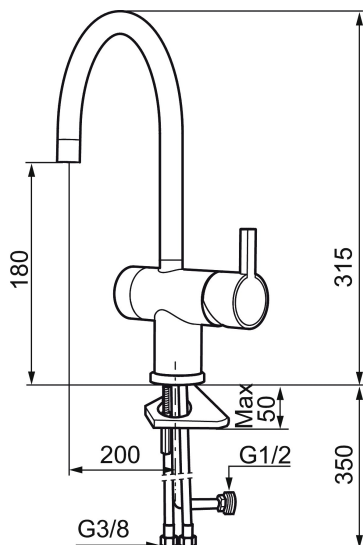

MORA REXX K5 köksblandare

Mora REXX är essensen av skandinavisk design och funktionalitet. Serien är minimalistisk och med enkelheten i fokus. Dess precision är dess innovation. När tradition och hantverk samsas med moderna tillverkningsmetoder och inspirerande formgivning, blir resultatet Mora REXX. Här i form av en vacker köksblandare med inbyggd smart funktionalitet.

Art.nr: 707105.0011 RSK: 8318186 Flöde 3 bar: 7,7 l/m

Utförande: Krom/svart

- ESS (energisparsystem)
- Keramisk tätning
- Omställbar flödesbegränsning och temperaturspär
- Eco (energi- och vattenbesparande konstantflödesstrålsamlare, 7,6 l/min vid 2–6 bar)
- Flexibla anslutningsrör i metallomspunnen Soft PEX®, lekande G3/8
- Svängbar pip 60°, 120° eller 360°
- Med diskmaskinsavstängning. Omställbar mellan KV och VV, inställd på KV
- Hålmått Ø32-35 mm