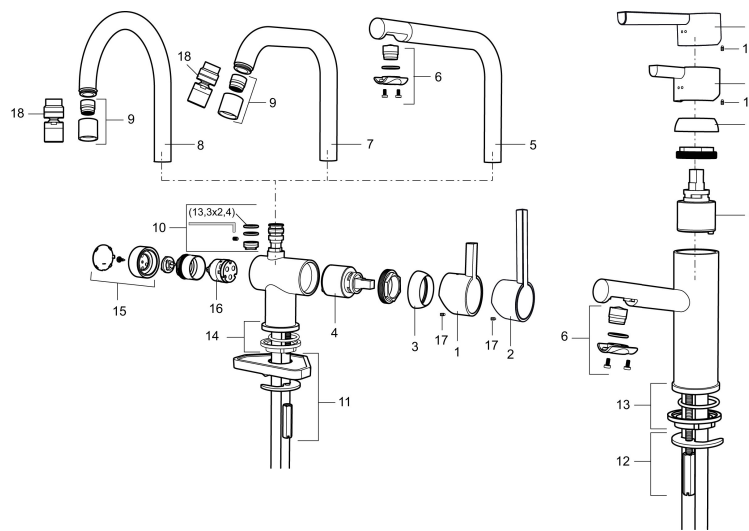

Art.nr: 707105.0011 RSK: 8318186 Flöde 3 bar: 7,7 l/m

Utförande: Krom/svart

- ESS (energisparsystem)
- Keramisk tätning
- Omställbar flödesbegränsning och temperaturspär
- Eco (energi- och vattenbesparande konstantflödesstrålsamlare, 7,6 l/min vid 2–6 bar)
- Flexibla anslutningsrör i metallomspunnen Soft PEX[®], lekande G3/8
- Svängbar pip 60°, 120° eller 360°
- Med diskmaskinsavstängning. Omställbar mellan KV och VV, inställd på KV
- Hålmått Ø32-35 mm

Art.nr: 707105.0011

RSK: 8318186

Reservdelslista

NR.	ART.NR	RSK	BESKRIVNING
	209560.AC	8345784	Planpackning t Soft PEX®-rör 3/8, 10-pack
1	209500.AE	8346901	Spak, krom
1	209500.0011AE	8346917	Spak, krom/svart
2	409337	8346503	Care-spak, komplett, krom
3	209501.AE	8346902	Täckhuv, krom
4	209493.AE	8345204	Keramikinsats ESS
4	708301.AE	8345093	Keramikinsats
5	209506.AE	8346907	Utloppspip K6, komplett, krom
5	209506.0011AE	8326728	Utloppspip K6, komplett, krom/svart
6	209502.AE	8346903	Strålsamlarkit, L-pip, 7,6 l/min vid 2–6 bar, krom
6	209502.0011AE	8346921	Strålsamlarkit, L-pip, 7,6 l/min vid 2–6 bar, krom/svart
6	209502.45	8393980	Strålsamlarkit, L-pip, 7,6 l/min vid 2–6 bar, titan
7	209508.AE	8346909	Utloppspip K7, komplett, krom
8	209507.AE	8346908	Utloppspip K5, komplett, krom

NR.	ART.NR	RSK	BESKRIVNING
8	209507.45	8393982	Utloppspip K5, komplett, titan
9	209503.AE	8346904	Strålsamlare M18 Inv., 7,6 l/min vid 2–6 bar, krom
10	209520.AE	8346910	Packningssats (blått spärsegment)
11	708779.AE		Fästdetaljer, kök
12	209518.AE	8346911	Fästdetaljer
13	209562.AE		Fot fkr med centrepackning, tvätt
14	209563.AE	8295335	Fot fkr med centrepackning, kök
15	209505.AE	8346906	Diskmaskinsvred, krom
15	209505.45	8393981	Diskmaskinsvred, titan
16	209504.AE	8346905	Diskmaskinsinsats inkl. verktyg
17	459013		Låsskruv M4x5
18	409480.AE	8393983	Ledbar strålsamlare M18 inv., 7–9 l/min vid 3 bar