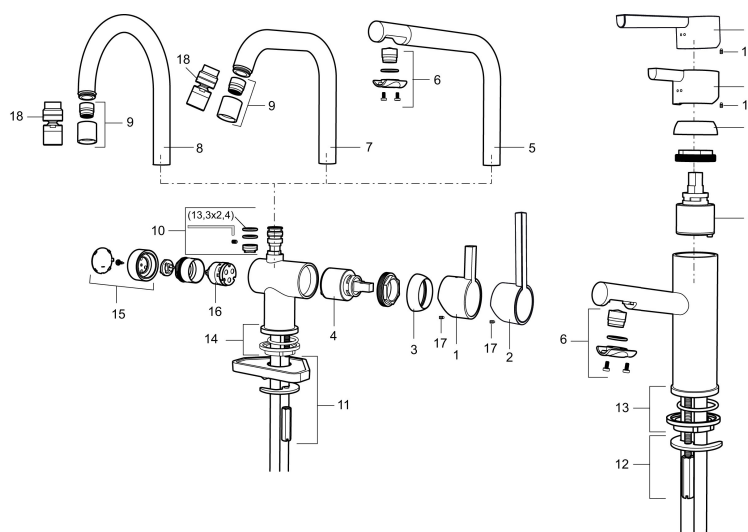

Art.nr: 707115 RSK: 8318187 Flöde 3 bar: 8,1 l/m

Utförande: Krom

Unika egenskaper

Skyddsmodul 

- ESS (energisparsystem)
- Keramisk tätning
- Omställbar flödesbegränsning och temperaturspär
- Eco (energi- och vattenbesparande konstantflödesstrålsamlare, 7,6 l/min vid 2–6 bar)
- Flexibla anslutningsrör i metallomspunnen Soft PEX[®], lekande G3/8
- Svängbar pip 60°, 120° eller 360°
- Med diskmaskinsavstängning. Omställbar mellan KV och VV, inställd på KV
- Hålmått Ø32-35 mm

Art.nr: 707115

RSK: 8318187

Reservdelslista

NR.	ART.NR	RSK	BESKRIVNING
	209560.AC	8345784	Planpackning t Soft PEX®-rör 3/8, 10-pack
1	209500.AE	8346901	Spak, krom
1	209500.0011AE	8346917	Spak, krom/svart
2	409337	8346503	Care-spak, komplett, krom
3	209501.AE	8346902	Täckhuv, krom
4	209493.AE	8345204	Keramikinsats ESS
4	708301.AE	8345093	Keramikinsats
5	209506.AE	8346907	Utloppspip K6, komplett, krom
5	209506.0011AE	8326728	Utloppspip K6, komplett, krom/svart
6	209502.AE	8346903	Strålsamlarkit, L-pip, 7,6 l/min vid 2–6 bar, krom
6	209502.0011AE	8346921	Strålsamlarkit, L-pip, 7,6 l/min vid 2–6 bar, krom/svart
6	209502.45	8393980	Strålsamlarkit, L-pip, 7,6 l/min vid 2–6 bar, titan
7	209508.AE	8346909	Utloppspip K7, komplett, krom
8	209507.AE	8346908	Utloppspip K5, komplett, krom

NR.	ART.NR	RSK	BESKRIVNING
8	209507.45	8393982	Utloppspip K5, komplett, titan
9	209503.AE	8346904	Strålsamlare M18 Inv., 7,6 l/min vid 2–6 bar, krom
10	209520.AE	8346910	Packningssats (blått spärsegment)
11	708779.AE		Fästdetaljer, kök
12	209518.AE	8346911	Fästdetaljer
13	209562.AE		Fot fkr med centrepackning, tvätt
14	209563.AE	8295335	Fot fkr med centrepackning, kök
15	209505.AE	8346906	Diskmaskinsvred, krom
15	209505.45	8393981	Diskmaskinsvred, titan
16	209504.AE	8346905	Diskmaskinsinsats inkl. verktyg
17	459013		Låsskruv M4x5
18	409480.AE	8393983	Ledbar strålsamlare M18 inv., 7–9 l/min vid 3 bar