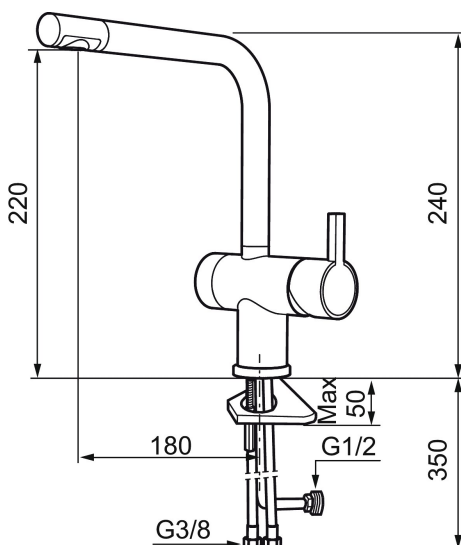

Art.nr: 707115 RSK: 8318187 Flöde 3 bar: 8,1 l/m

Utförande: Krom

Unika egenskaper

Skyddsmodul 

- ESS (energisparsystem)
- Keramisk tätning
- Omställbar flödesbegränsning och temperaturspär
- Eco (energi- och vattenbesparande konstantflödesstrålsamlare, 7,6 l/min vid 2–6 bar)
- Flexibla anslutningsrör i metallomspunnen Soft PEX[®], lekande G3/8
- Svängbar pip 60°, 120° eller 360°
- Med diskmaskinsavstängning. Omställbar mellan KV och VV, inställd på KV
- Hålmått Ø32-35 mm

Art.nr: 707115

RSK: 8318187

Reservdelslista

NR.	ART.NR	RSK	BESKRIVNING
	209560.AC	8345784	Planpackning t Soft PEX®-rör 3/8, 10-pack
1	209500.AE	8346901	Spak, krom
1	209500.0011AE	8346917	Spak, krom/svart
2	409337	8346503	Care-spak, komplett, krom
3	209501.AE	8346902	Täckhuv, krom
4	209493.AE	8345204	Keramikinsats ESS
4	708301.AE	8345093	Keramikinsats
5	209506.AE	8346907	Utloppspip K6, komplett, krom
5	209506.0011AE	8326728	Utloppspip K6, komplett, krom/svart
6	209502.AE	8346903	Strålsamlarkit, L-pip, 7,6 l/min vid 2–6 bar, krom
6	209502.0011AE	8346921	Strålsamlarkit, L-pip, 7,6 l/min vid 2–6 bar, krom/svart
6	209502.45	8393980	Strålsamlarkit, L-pip, 7,6 l/min vid 2–6 bar, titan
7	209508.AE	8346909	Utloppspip K7, komplett, krom
8	209507.AE	8346908	Utloppspip K5, komplett, krom

NR.	ART.NR	RSK	BESKRIVNING
8	209507.45	8393982	Utloppspip K5, komplett, titan
9	209503.AE	8346904	Strålsamlare M18 Inv., 7,6 l/min vid 2–6 bar, krom
10	209520.AE	8346910	Packningssats (blått spärsegment)
11	708779.AE		Fästdetaljer, kök
12	209518.AE	8346911	Fästdetaljer
13	209562.AE		Fot fkr med centrepackning, tvätt
14	209563.AE	8295335	Fot fkr med centrepackning, kök
15	209505.AE	8346906	Diskmaskinsvred, krom
15	209505.45	8393981	Diskmaskinsvred, titan
16	209504.AE	8346905	Diskmaskinsinsats inkl. verktyg
17	459013		Låsskruv M4x5
18	409480.AE	8393983	Ledbar strålsamlare M18 inv., 7–9 l/min vid 3 bar