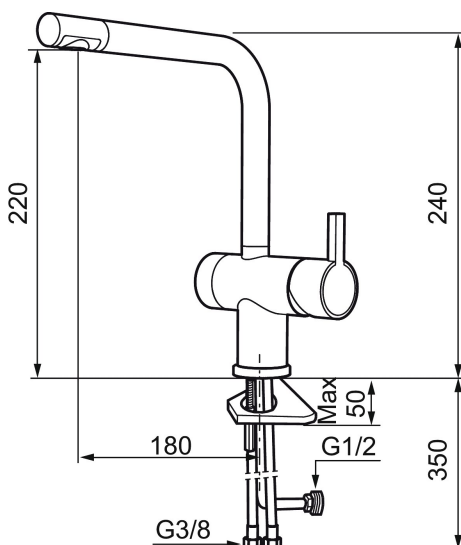

Art.nr: 707115.0011 RSK: 8318188 Flöde 3 bar: 8,1 l/m

Utförande: Krom/svart

### Unika egenskaper

Skyddsmodul 

- ESS (energisparsystem)
- Keramisk tätning
- Omställbar flödesbegränsning och temperaturspär
- Eco (energi- och vattenbesparande konstantflödesstrålsamlare, 7,6 l/min vid 2–6 bar)
- Flexibla anslutningsrör i metallomspunnen Soft PEX<sup>®</sup>, lekande G3/8
- Svängbar pip 60°, 120° eller 360°
- Med diskmaskinsavstängning. Omställbar mellan KV och VV, inställd på KV
- Hålmått Ø32-35 mm