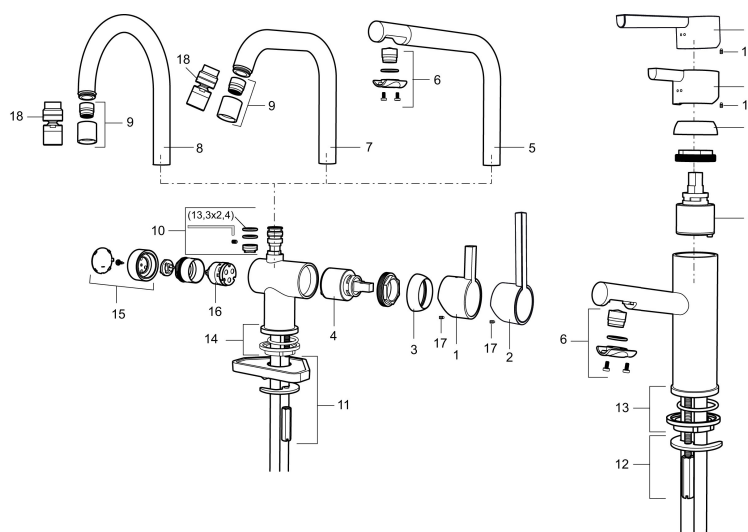

Art.nr: 707115.0011 RSK: 8318188 Flöde 3 bar: 8,1 l/m

Utförande: Krom/svart

### Unika egenskaper

Skyddsmodul 

- ESS (energisparsystem)
- Keramisk tätning
- Omställbar flödesbegränsning och temperaturspär
- Eco (energi- och vattenbesparande konstantflödesstrålsamlare, 7,6 l/min vid 2–6 bar)
- Flexibla anslutningsrör i metallomspunnen Soft PEX<sup>®</sup>, lekande G3/8
- Svängbar pip 60°, 120° eller 360°
- Med diskmaskinsavstängning. Omställbar mellan KV och VV, inställd på KV
- Hålmått Ø32-35 mm

## Reservdelslista

NR.	ART.NR	RSK	BESKRIVNING
	209560.AC	8345784	Planpackning t Soft PEX®-rör 3/8, 10-pack
1	209500.AE	8346901	Spak, krom
1	209500.0011AE	8346917	Spak, krom/svart
2	409337	8346503	Care-spak, komplett, krom
3	209501.AE	8346902	Täckhuv, krom
4	209493.AE	8345204	Keramikinsats ESS
4	708301.AE	8345093	Keramikinsats
5	209506.AE	8346907	Utloppspip K6, komplett, krom
5	209506.0011AE	8326728	Utloppspip K6, komplett, krom/svart
6	209502.AE	8346903	Strålsamlarkit, L-pip, 7,6 l/min vid 2–6 bar, krom
6	209502.0011AE	8346921	Strålsamlarkit, L-pip, 7,6 l/min vid 2–6 bar, krom/svart
6	209502.45	8393980	Strålsamlarkit, L-pip, 7,6 l/min vid 2–6 bar, titan
7	209508.AE	8346909	Utloppspip K7, komplett, krom
8	209507.AE	8346908	Utloppspip K5, komplett, krom

NR.	ART.NR	RSK	BESKRIVNING
8	209507.45	8393982	Utloppspip K5, komplett, titan
9	209503.AE	8346904	Strålsamlare M18 Inv., 7,6 l/min vid 2–6 bar, krom
10	209520.AE	8346910	Packningssats (blått spärsegment)
11	708779.AE		Fästdetaljer, kök
12	209518.AE	8346911	Fästdetaljer
13	209562.AE		Fot fkr med centrepackning, tvätt
14	209563.AE	8295335	Fot fkr med centrepackning, kök
15	209505.AE	8346906	Diskmaskinsvred, krom
15	209505.45	8393981	Diskmaskinsvred, titan
16	209504.AE	8346905	Diskmaskinsinsats inkl. verktyg
17	459013		Låsskruv M4x5
18	409480.AE	8393983	Ledbar strålsamlare M18 inv., 7–9 l/min vid 3 bar