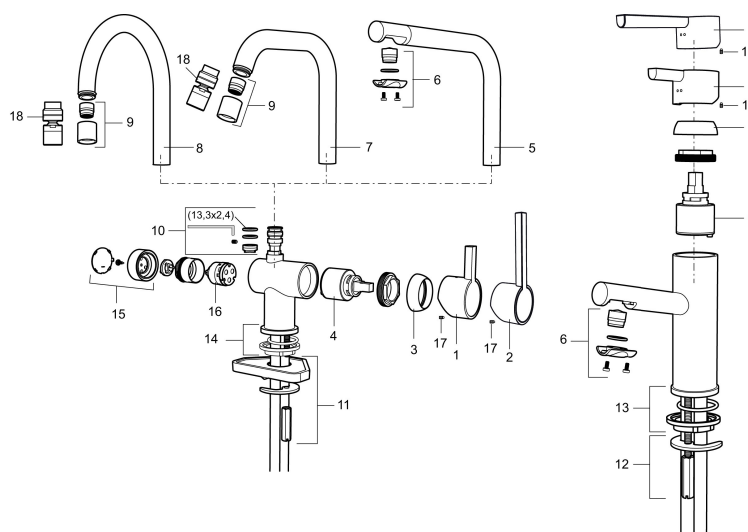

Art.nr: 707125 RSK: 8318189 Flöde 3 bar: 7,6 l/m

Utförande: Krom

- ESS (energisparsystem)
- Keramisk tätning
- Omställbar flödesbegränsning och temperaturspär
- Eco (energi- och vattenbesparande konstantflödesstrålsamlare, 7,6 l/min vid 2–6 bar)
- Flexibla anslutningsrör i metallomspunnen Soft PEX[®], lekande G3/8
- Svängbar pip 60°, 120° eller 360°
- Med diskmaskinsavstängning. Omställbar mellan KV och VV, inställd på KV
- Hålmått Ø32-35 mm

Art.nr: 707125

RSK: 8318189

Reservdelslista

NR.	ART.NR	RSK	BESKRIVNING
	209560.AC	8345784	Planpackning t Soft PEX®-rör 3/8, 10-pack
1	209500.AE	8346901	Spak, krom
1	209500.0011AE	8346917	Spak, krom/svart
2	409337	8346503	Care-spak, komplett, krom
3	209501.AE	8346902	Täckhuv, krom
4	209493.AE	8345204	Keramiksats ESS
4	708301.AE	8345093	Keramiksats
5	209506.AE	8346907	Utloppspip K6, komplett, krom
5	209506.0011AE	8326728	Utloppspip K6, komplett, krom/svart
6	209502.AE	8346903	Strålsamlarkit, L-pip, 7,6 l/min vid 2–6 bar, krom
6	209502.0011AE	8346921	Strålsamlarkit, L-pip, 7,6 l/min vid 2–6 bar, krom/svart
6	209502.45	8393980	Strålsamlarkit, L-pip, 7,6 l/min vid 2–6 bar, titan
7	209508.AE	8346909	Utloppspip K7, komplett, krom
8	209507.AE	8346908	Utloppspip K5, komplett, krom

NR.	ART.NR	RSK	BESKRIVNING
8	209507.45	8393982	Utloppspip K5, komplett, titan
9	209503.AE	8346904	Strålsamlare M18 Inv., 7,6 l/min vid 2–6 bar, krom
10	209520.AE	8346910	Packningssats (blått spärsegment)
11	708779.AE		Fästdetaljer, kök
12	209518.AE	8346911	Fästdetaljer
13	209562.AE		Fot fkr med centrepackning, tvätt
14	209563.AE	8295335	Fot fkr med centrepackning, kök
15	209505.AE	8346906	Diskmaskinsvred, krom
15	209505.45	8393981	Diskmaskinsvred, titan
16	209504.AE	8346905	Diskmaskinsinsats inkl. verktyg
17	459013		Låsskruv M4x5
18	409480.AE	8393983	Ledbar strålsamlare M18 inv., 7–9 l/min vid 3 bar