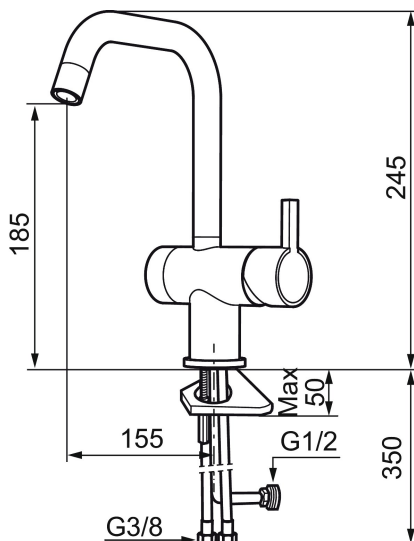

MORA REXX K7 köksblandare

Mora REXX är essensen av skandinavisk design och funktionalitet. Serien är minimalistisk och med enkelheten i fokus. Dess precision är dess innovation. När tradition och hantverk samsas med moderna tillverkningsmetoder och inspirerande formgivning, blir resultatet Mora REXX. Här i form av en vacker köksblandare med inbyggd smart funktionalitet.

Art.nr: 707125 RSK: 8318189 Flöde 3 bar: 7,6 l/m

Utförande: Krom

- ESS (energisparsystem)
- Keramisk tätning
- Omställbar flödesbegränsning och temperaturspär
- Eco (energi- och vattenbesparande konstantflödesstrålsamlare, 7,6 l/min vid 2–6 bar)
- Flexibla anslutningsrör i metallomspunnen Soft PEX®, lekande G3/8
- Svängbar pip 60°, 120° eller 360°
- Med diskmaskinsavstängning. Omställbar mellan KV och VV, inställd på KV
- Hålmått Ø32-35 mm