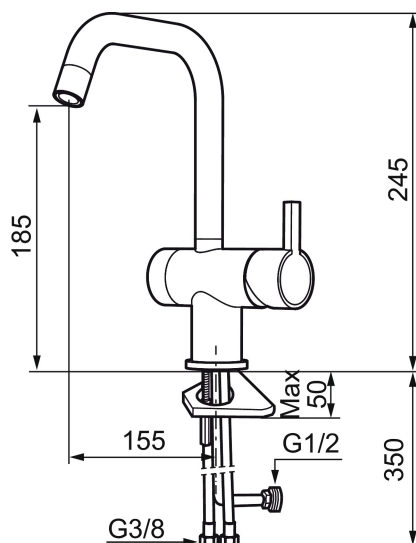

MORA REXX K7 köksblandare

Mora REXX är essensen av skandinavisk design och funktionalitet. Serien är minimalistisk och med enkelheten i fokus. Dess precision är dess innovation. När tradition och hantverk samsas med moderna tillverkningsmetoder och inspirerande formgivning, blir resultatet Mora REXX. Här i form av en vacker köksblandare med inbyggd smart funktionalitet.

Art.nr: 707125.0011 RSK: 8318190 Flöde 3 bar: 7,6 l/m

Utförande: Krom/svart

- ESS (energisparsystem)
- Keramisk tätning
- Omställbar flödesbegränsning och temperaturspär
- Eco (energi- och vattenbesparande konstantflödesstrålsamlare, 7,6 l/min vid 2–6 bar)
- Flexibla anslutningsrör i metallomspunnen Soft PEX®, lekande G3/8
- Svängbar pip 60°, 120° eller 360°
- Med diskmaskinsavstängning. Omställbar mellan KV och VV, inställd på KV
- Hålmått Ø32-35 mm