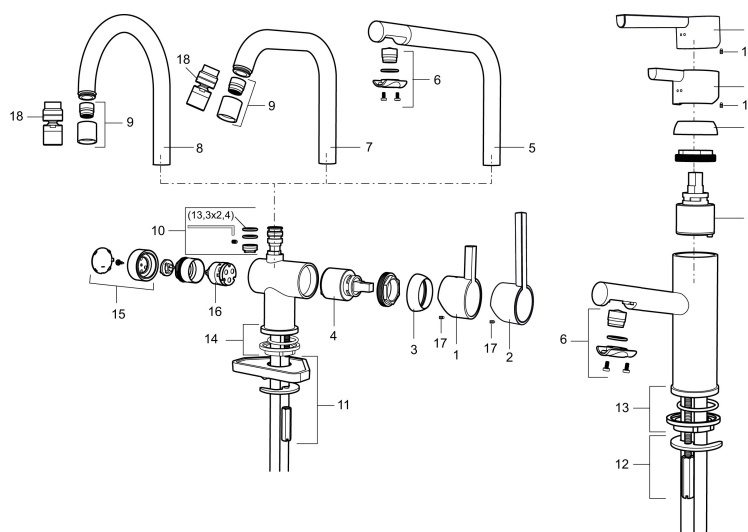

Art.nr: 707125.0011 RSK: 8318190 Flöde 3 bar: 7,6 l/m

Utförande: Krom/svart

- ESS (energisparsystem)
- Keramisk tätning
- Omställbar flödesbegränsning och temperaturspär
- Eco (energi- och vattenbesparande konstantflödesstrålsamlare, 7,6 l/min vid 2–6 bar)
- Flexibla anslutningsrör i metallomspunnen Soft PEX[®], lekande G3/8
- Svängbar pip 60°, 120° eller 360°
- Med diskmaskinsavstängning. Omställbar mellan KV och VV, inställd på KV
- Hålmått Ø32-35 mm

Art.nr: 707125.0011

RSK: 8318190

Reservdelslista

NR.	ART.NR	RSK	BESKRIVNING
	209560.AC	8345784	Planpackning t Soft PEX®-rör 3/8, 10-pack
1	209500.AE	8346901	Spak, krom
1	209500.0011AE	8346917	Spak, krom/svart
2	409337	8346503	Care-spak, komplett, krom
3	209501.AE	8346902	Täckhuv, krom
4	209493.AE	8345204	Keramikinsats ESS
4	708301.AE	8345093	Keramikinsats
5	209506.AE	8346907	Utloppspip K6, komplett, krom
5	209506.0011AE	8326728	Utloppspip K6, komplett, krom/svart
6	209502.AE	8346903	Strålsamlarkit, L-pip, 7,6 l/min vid 2–6 bar, krom
6	209502.0011AE	8346921	Strålsamlarkit, L-pip, 7,6 l/min vid 2–6 bar, krom/svart
6	209502.45	8393980	Strålsamlarkit, L-pip, 7,6 l/min vid 2–6 bar, titan
7	209508.AE	8346909	Utloppspip K7, komplett, krom
8	209507.AE	8346908	Utloppspip K5, komplett, krom

NR.	ART.NR	RSK	BESKRIVNING
8	209507.45	8393982	Utloppspip K5, komplett, titan
9	209503.AE	8346904	Strålsamlare M18 Inv., 7,6 l/min vid 2–6 bar, krom
10	209520.AE	8346910	Packningssats (blått spärsegment)
11	708779.AE		Fästdetaljer, kök
12	209518.AE	8346911	Fästdetaljer
13	209562.AE		Fot fkr med centrerpackning, tvätt
14	209563.AE	8295335	Fot fkr med centrerpackning, kök
15	209505.AE	8346906	Diskmaskinsvred, krom
15	209505.45	8393981	Diskmaskinsvred, titan
16	209504.AE	8346905	Diskmaskinsinsats inkl. verktyg
17	459013		Låsskruv M4x5
18	409480.AE	8393983	Ledbar strålsamlare M18 inv., 7–9 l/min vid 3 bar