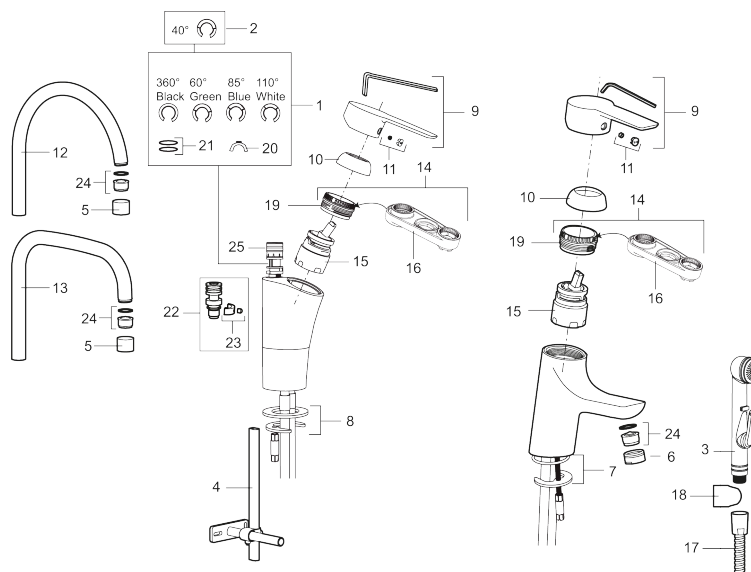

Art.nr: 242050 RSK: 8318191 Flöde 3 bar: 7,7 l/min

Utförande: Krom, ansl. slät ände Ø10 mm

- ESS (Energisparsystem)
- Mjukstängning med keramisk tätning
- Omställbar flödesbegränsning och temperaturspär
- Eco (energi- och vattenbesparande strålsamlare)
- Flexibla anslutningsrör i metallomspunnen Soft PEX®
- Svängbar pip 60°, 85°, 110° eller 360° (spärsegment medföljer för 60° och 110°)
- Godkänd av reumatikerförbundet
- Hålmått Ø32-37 mm

PRODUKTBeskrivning

## Reservdelslista

NR.	ART.NR	RSK	BESKRIVNING
1	S600299	8387254	Spärrsegment och låsring
2	209543.AE	8346916	Spärrsegment 40°
3	S600206	8233049	Självstängande handdusch, krom
4	S600308	8387263	Stabiliseringsstag
5	131410.AE	8281509	Hylsa M22 inv.
6	131413.AE	8281511	Hylsa M24 utv., 13 mm
7	S600160	8387096	Monteringssats, tvättställsblandare
8	S600159	8387097	Monteringssats, köksblandare
9	409600.AE	8345186	Spak, komplett
10	409391.AE	8344865	Täckhylsa
11	409392.AE	8344866	Färgmarkering och fästskruv
12	409395.AE	8326732	Utloppspip K5, komplett
13	409396.AE	8326733	Utloppspip K7, komplett
14	409393.AE	8345179	Fästnippel för insats, inkl serviceverktyg
15	S600273	8387230	Keramikinsats med serviceverktyg, kallstart (grön ring)