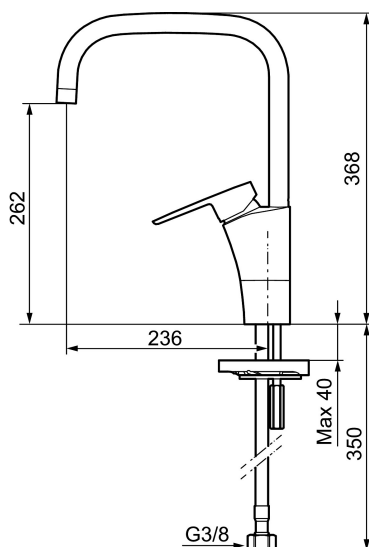

Unika egenskaper

Skyddsmodul