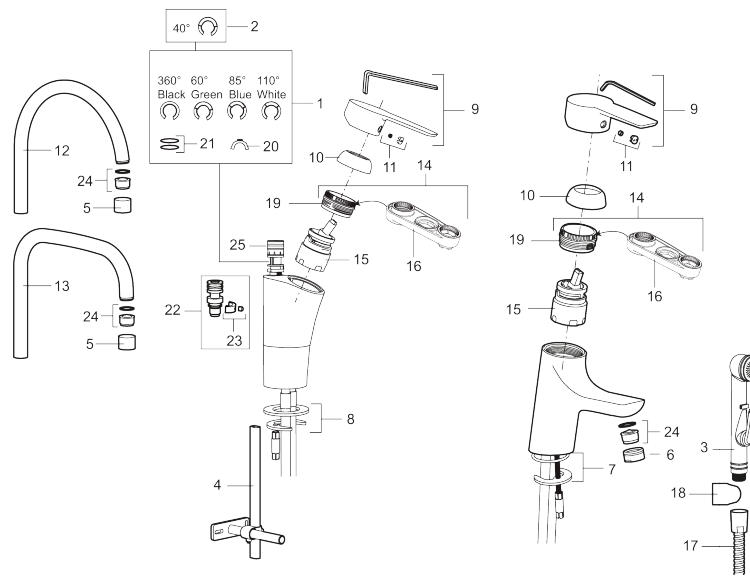

Art.nr: 242051 RSK: 8318192

Utförande: Krom, ansl. lekande G3/8

- ESS (Energisparsystem)
- Mjukstängning med keramisk tätning
- Omställbar flödesbegränsning och temperaturspär
- Eco (energi- och vattenbesparande strålsamlare)
- Flexibla anslutningsrör i metallomspunnen Soft PEX®
- Svängbar pip 60°, 85°, 110° eller 360°
- Godkänd av reumatikerförbundet
- Hålmått Ø32-37 mm

Unika egenskaper

Skyddsmodul

PRODUKTBeskrivning

MORA CERA K7 köksblandare

Mora Cera - ett självklart val om du söker en produkt som är robust, energieffektiv och med många smarta funktioner. Design och funktion är utformad så att kranen är extra användarvänlig, den passar därför hela familjen. Inbyggda energisparfunktioner som sparar vatten och energi ger positiva effekter på både miljö och plånbok.

Art.nr: 242051

RSK: 8318192

Reservdelslista

NR.	ART.NR	RSK	BESKRIVNING
1	209524.AE	8346915	Spärrsegment
2	209543.AE	8346916	Spärrsegment 40°
3	S600206	8233049	Självstängande handdusch, krom
4	409340.AE	8531598	Stabiliseringssats
5	131410.AE	8281509	Hylsa M22 inv.
6	131413.AE	8281511	Hylsa M24 utv., 13 mm
7	409387.AE	8346912	Fästdetaljer, tvätt
8	409388.AE	8346914	Fästdetaljer
9	409600.AE	8345186	Spak, komplett
10	409391.AE	8344865	Täckhylsa
11	409392.AE	8344866	Färgmarkering och fästskruv
12	409395.AE	8326732	Utloppspip K5, komplett
13	409396.AE	8326733	Utloppspip K7, komplett
14	409393.AE	8345179	Fästnippel för insats, inkl serviceverktyg
15	409403.AE	8345132	Keramikinnsats, inkl serviceverktyg