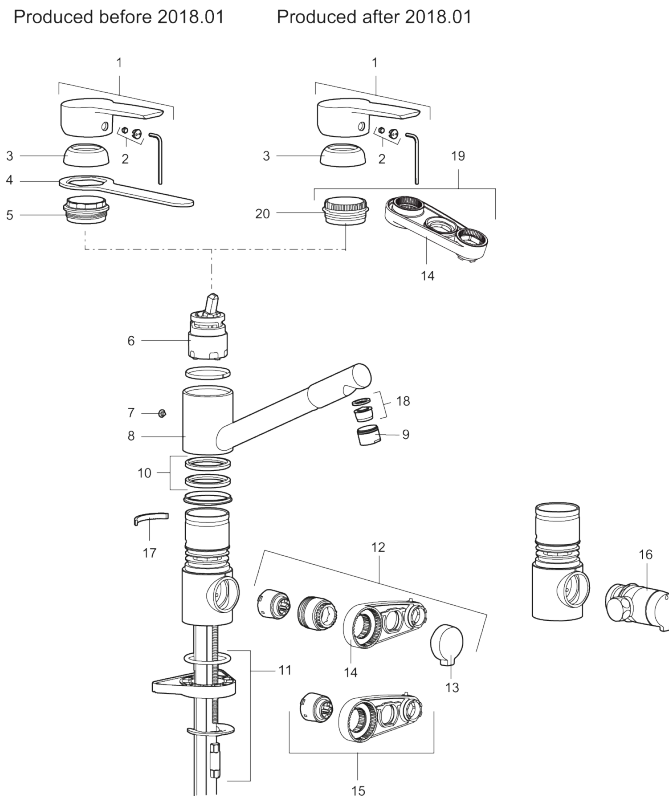

Art.nr: 245030 RSK: 8318202 Flöde 3 bar: 9,8 l/m

Utförande: Krom, ansl. slät ände Ø10 mm

Unika egenskaper

Skyddsmodul 

- ESS (energisparsystem)
- Mjukstängning med keramisk tätning
- Omställbar flödesbegränsning och temperaturspär
- Eco (energi- och vattenbesparande strålsamlare)
- Flexibla anslutningsrör i metallomspunnen Soft PEX®
- Svängbar pip 110°
- Med diskmaskinsavstängning. Omställbar mellan KV och VV, inställd på KV
- Hålmått Ø34-37 mm

PRODUKTBeskrivning

MORA CERA K2 köksblandare

Mora Cera - ett självklart val om du söker en produkt som är robust, energieffektiv och med många smarta funktioner. Design och funktion är utformad så att kranen är extra användarvänlig, den passar därför hela familjen. Inbyggda energisparfunktioner som sparar vatten och energi ger positiva effekter på både miljö och plånbok.

Art.nr: 245030

RSK: 8318202

Reservdelstlista

NR.	ART.NR	RSK	BESKRIVNING
1	409600.AE	8345186	Spak, komplett
2	409392.AE	8344866	Färgmarkering och fästskruv
3	409391.AE	8344865	Täckhylsa
4	891099.AE	8592423	Nyckel
5	409610.AE	8241743	Fästnippel för insats
6	409403.AE	8345132	Keramikinsats, inkl serviceverktyg
7	409611.AE	8241744	Stoppsskruv
8	409685	8242427	Pip, komplett med strålsamlare
9	131417.AE	8281513	Hylsa M24 utv., 17 mm
10	409612.AE	8241745	Tätningringar, 2 st
11	409457.AE		Fästdetaljer, för blandare utan DM