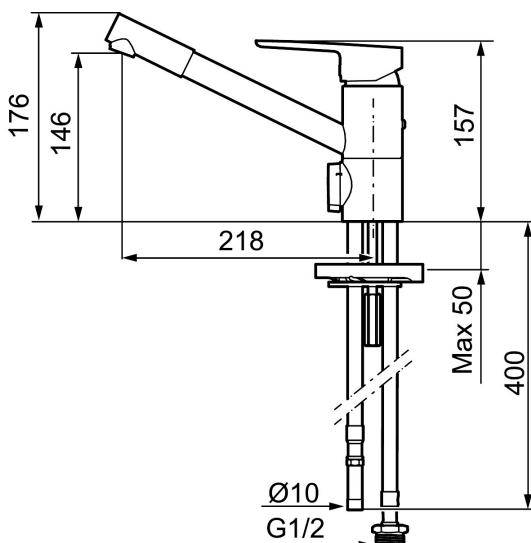

Art.nr: 245030 RSK: 8318202 Flöde 3 bar: 9,8 l/m

Utförande: Krom, ansl. slät ände Ø10 mm

Unika egenskaper

Skyddsmodul 

- ESS (energisparsystem)
- Mjukstängning med keramisk tätning
- Omställbar flödesbegränsning och temperaturspär
- Eco (energi- och vattenbesparande strålsamlare)
- Flexibla anslutningsrör i metallomspunnen Soft PEX®
- Svängbar pip 110°
- Med diskmaskinsavstängning. Omställbar mellan KV och VV, inställd på KV
- Hålmått Ø34-37 mm