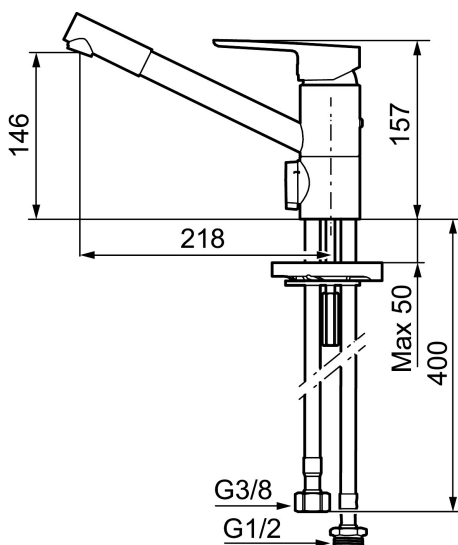

- ESS (energisparsystem)
- Mjukstängning med keramisk tätning
- Omställbar flödesbegränsning och temperaturspär
- Eco (energi- och vattenbesparande strålsamlare)
- Flexibla anslutningsrör i metallomspunnen Soft PEX®
- Svängbar pip 110°
- Med diskmaskinsavstängning. Omställbar mellan KV och VV, inställd på KV
- Hålmått Ø34-37 mm