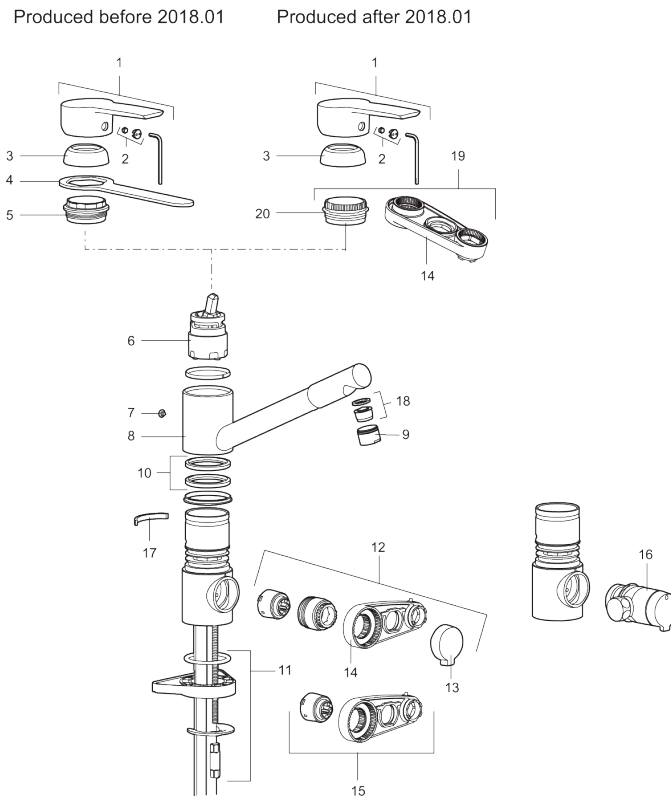

PRODUKTBESKRIVNING

MORA CERA K2 köksblandare

Mora Cera - ett självklart val om du söker en produkt som är robust, energieffektiv och med många smarta funktioner. Design och funktion är utformad så att kranen är extra användarvänlig, den passar därför hela familjen. Inbyggda energisparfunktioner som sparar vatten och energi ger positiva effekter på både miljö och plånbok.

Art.nr: 245031

RSK: 8318203

Reservdelstlista

NR.	ART.NR	RSK	BESKRIVNING
1	409600.AE	8345186	Spak, komplett
2	409392.AE	8344866	Färgmarkering och fästskruv
3	409391.AE	8344865	Täckhylsa
4	891099.AE	8592423	Nyckel
5	409610.AE	8241743	Fästnippel för insats
6	409403.AE	8345132	Keramikinnsats, inkl serviceverktyg
7	409611.AE	8241744	Stoppsskruv
8	409685	8242427	Pip, komplett med strålsamlare
9	131417.AE	8281513	Hylsa M24 utv., 17 mm
10	409612.AE	8241745	Tätningringar, 2 st
11	409457.AE		Fästdetaljer, för blandare utan DM