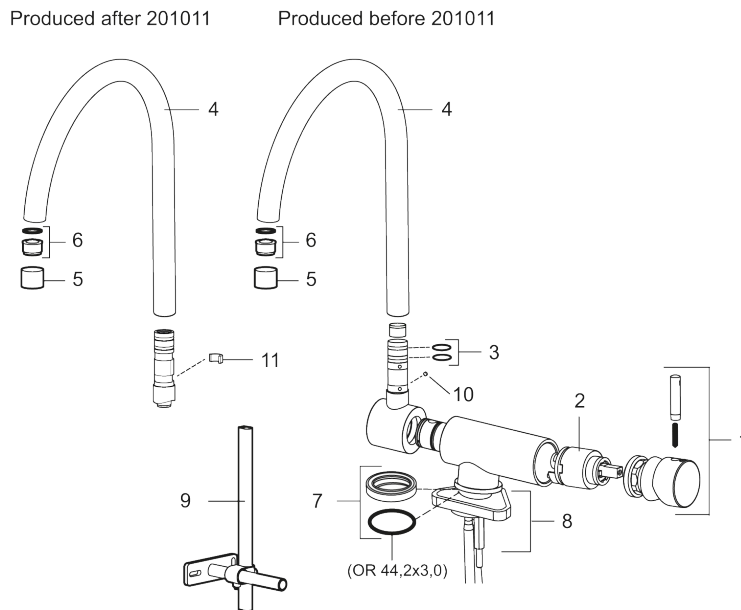

Unika egenskaper

Bedömd

SundaHus C-

Skyddsmodul

MORA IZZY turnie köksblandare

Mora Izzy Turnie är en flexibel köksblandare med fällbar pip för inåtgående fönster. Den levererar vad andra blandare inte mäktar med. Med nedfällt pip är den endast 9 centimeter hög. Pipen är därtill svängbar 360°. Det är vad vi kallar harmoni i form och funktion.

Art.nr: 703046 RSK: 8318221 Flöde 3 bar: 12,1 l/m

Utförande: Krom

- ESS (energisparsystem)
- Svängbar pip 360° som går att fälla ned vid inåtgående fönster
- Blandaren går inte att öppna när pipen är i nedfällt läge
- Min höjd under fönster 90 mm med blandaren i stängt läge
- Hålmått Ø28-35 mm

PRODUKTBESKRIVNING

MORA IZZY turnie köksblandare

Mora Izzy Turnie är en flexibel köksblandare med fällbar pip för inåtgående fönster. Den levererar vad andra blandare inte mäktar med. Med nedfälld pip är den endast 9 centimeter hög. Pipen är därtill svängbar 360°. Det är vad vi kallar harmoni i form och funktion.

Art.nr: 703046

RSK: 8318221

Reservdelslista

NR.	ART.NR	RSK	BESKRIVNING
1	708995.AE		Ratt, komplett
2	708498.AE	8345125	Keramikinsats, tvätt, ESS
3	708753.AE		Tätningssats, Mora Turnie
4	309498.AE		Svängpip, komplett, Mora Turnie
5	131410.AE	8281509	Hylsa M22 inv.
6	131398.AE	8281493	Strålsamlarinsats, 9–11 l/min vid 3 bar
7	708578.AE	8483170	Fot, komplett 1-grepp, krom
8	708779.AE		Fästdetaljer, kök
9	409340.AE	8531598	Stabiliseringssats
10	139672.AE	8295329	Stoppskruv
11	309519.AE	8295318	Spärrklack, 2-pack, (svart/grå)