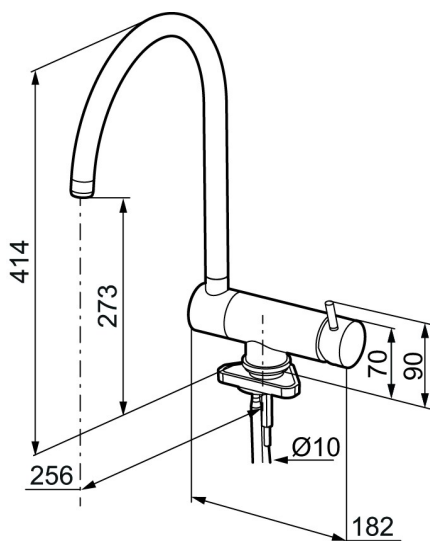

Unika egenskaper

Bedömd

SundaHus C-

Skyddsmodul

MORA IZZY turnie köksblandare

Mora Izzy Turnie är en flexibel köksblandare med fällbar pip för inåtgående fönster. Den levererar vad andra blandare inte mäktar med. Med nedfällt pip är den endast 9 centimeter hög. Pipen är därtill svängbar 360°. Det är vad vi kallar harmoni i form och funktion.

Art.nr: 703046 RSK: 8318221 Flöde 3 bar: 12,1 l/m

Utförande: Krom

- ESS (energisparsystem)
- Svängbar pip 360° som går att fälla ned vid inåtgående fönster
- Blandaren går inte att öppna när pipen är i nedfällt läge
- Min höjd under fönster 90 mm med blandaren i stängt läge
- Hålmått Ø28-35 mm

PRODUKTBESKRIVNING

MORA IZZY turnie köksblandare

Mora Izzy Turnie är en flexibel köksblandare med fällbar pip för inåtgående fönster. Den levererar vad andra blandare inte mäktar med. Med nedfälld pip är den endast 9 centimeter hög. Pipen är därtill svängbar 360°. Det är vad vi kallar harmoni i form och funktion.