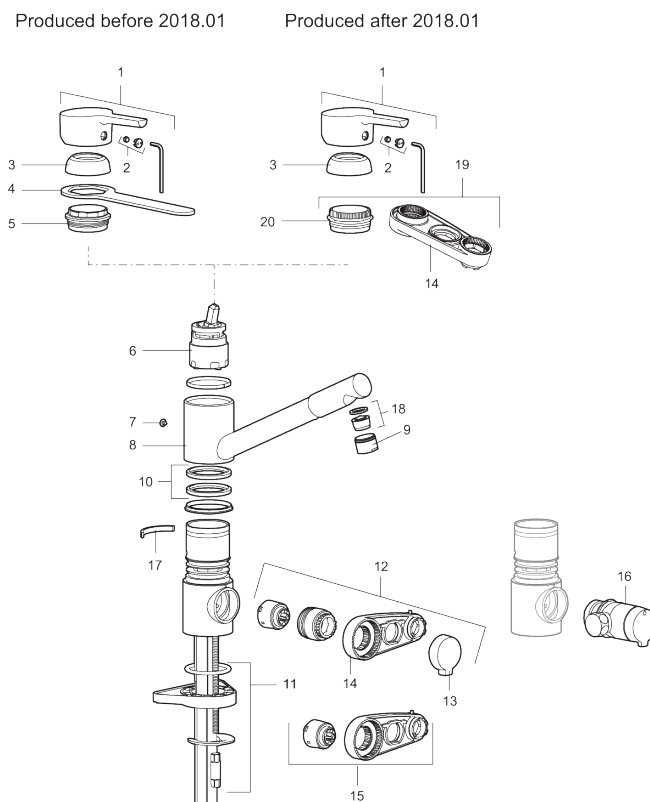

Art.nr: 732251 RSK: 8318225 Flöde 3 bar: 9,8 l/m

Utförande: Krom, ansl. lekande G3/8

Unika egenskaper

Skyddsmodul

- BVB ID 54013
- ESS (energisparsystem)
- Mjukstängning med keramisk tätning
- Omställbar flödesbegränsning och temperaturspär
- Eco (energi- och vattenbesparande strålsamlare)
- Flexibla anslutningsrör i metallomspunnen Soft PEX®
- Svängbar pip 110°
- Med diskmaskinsavstängning. Omställbar mellan KV och VV, inställd på KV
- Lead Free (blyfri)
- Hålmått Ø34-37 mm

Art.nr: 732251

RSK: 8318225

Reservdelslista

NR.	ART.NR	RSK	BESKRIVNING
1	409389.AE	8344867	Spak, komplett
2	409392.AE	8344866	Färgmarkering och fästskruv
3	409391.AE	8344865	Täckhylsa
4	891099.AE	8592423	Nyckel
5	409610.AE	8241743	Fästnippel för insats
6	409403.AE	8345132	Keramikinnsats, inkl serviceverktyg
6	409405.AE	8345205	Keramikinnsats, Turbo, inkl serviceverktyg
7	409611.AE	8241744	Stoppskruv
8	409685	8242427	Pip, komplett med strålsamlare

NR.	ART.NR	RSK	BESKRIVNING
9	131417.AE	8281513	Hylsa M24 utv., 17 mm
10	409612.AE	8241745	Tätningringar, 2 st
11	409457.AE		Fästdetaljer, för blandare utan DM
11	409458.AE		Fästdetaljer, för blandare med DM
12	409104.AE	8322314	Diskmaskinsavstängning, inkl serviceverktyg
13	409400.AE	8345180	Vred till diskmaskinsavstängning
14	891096.AE	8345921	Serviceverktyg
15	209504.AE	8346905	Diskmaskinsinsats inkl. verktyg
16	409399.AE	8347223	Ombyggnadskit för BDM
17	209558.AE	8346933	Spärrbygel
18	131398.AE	8281493	Strålsamlarinsats, 9–11 l/min vid 3 bar
19	409393.AE	8345179	Fästnippel för insats, inkl serviceverktyg
20	439060.AE	8295361	Fästnippel för insats