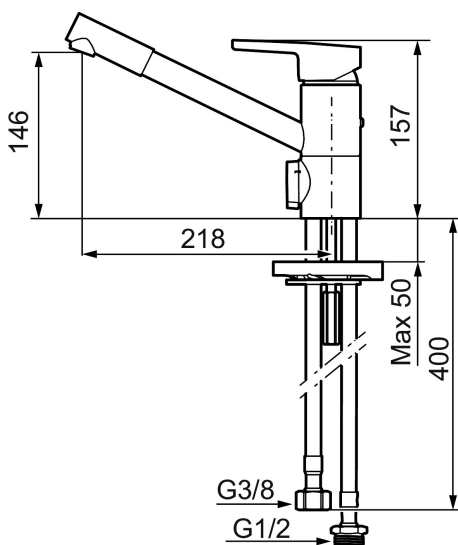

Art.nr: 732251 RSK: 8318225 Flöde 3 bar: 9,8 l/m

Utförande: Krom, ansl. lekande G3/8

Unika egenskaper

Skyddsmodul

- BVB ID 54013
- ESS (energisparsystem)
- Mjukstängning med keramisk tätning
- Omställbar flödesbegränsning och temperaturspär
- Eco (energi- och vattenbesparande strålsamlare)
- Flexibla anslutningsrör i metallomspunnen Soft PEX®
- Svängbar pip 110°
- Med diskmaskinsavstängning. Omställbar mellan KV och VV, inställd på KV
- Lead Free (blyfri)
- Hålmått Ø34-37 mm