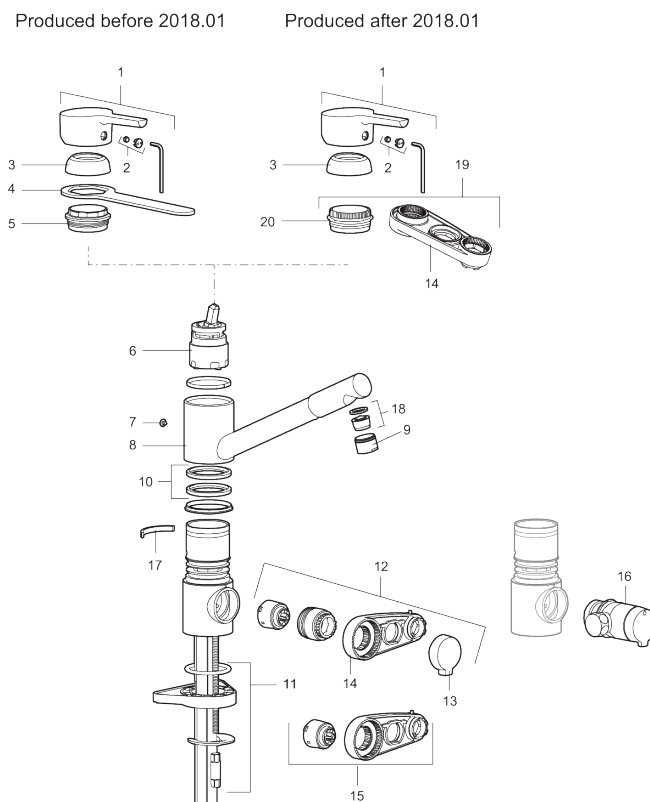

PRODUKTBESKRIVNING

MORA MMIX K2 köksblandare

Mora MMIX kombinerar en formskön och ergonomisk design med en energieffektiv insida. Designen präglas av en smeksam böjande geometri och förmedlar en tidlös och sammanhängande stil över hela serien. Vårt unika miljökoncept EcoSafe™ ligger till grund för utvecklingsarbetet och bidrar till låg energiförbrukning och långsiktig miljöhänsyn.

Art.nr: 732251.TT

RSK: 8318226

Reservdelslista

NR.	ART.NR	RSK	BESKRIVNING
1	409389.AE	8344867	Spak, komplett
2	409392.AE	8344866	Färgmarkering och fästskruv
3	409391.AE	8344865	Täckhylsa
4	891099.AE	8592423	Nyckel
5	409610.AE	8241743	Fästnippel för insats
6	409403.AE	8345132	Keramikinnsats, inkl serviceverktyg
6	409405.AE	8345205	Keramikinnsats, Turbo, inkl serviceverktyg
7	409611.AE	8241744	Stoppskruv
8	409685	8242427	Pip, komplett med strålsamlare