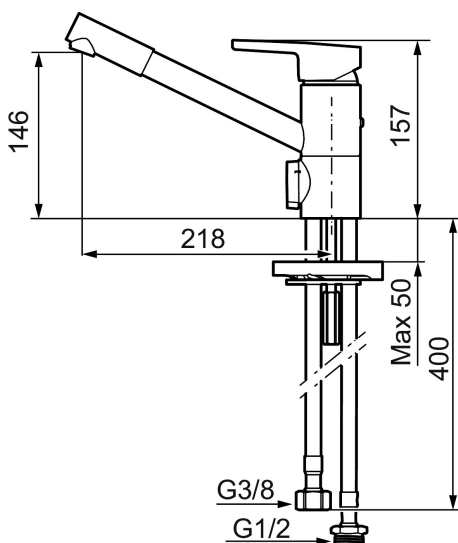

- **BVB ID 54013**
- ESS (energisparsystem)
- Mjukstängning med keramisk tätning
- Omställbar flödesbegränsning och temperaturspär
- Eco (energi- och vattenbesparande strålsamlare)
- Flexibla anslutningsrör i metallomspunnen Soft PEX®
- Svängbar pip 110°
- Med diskmaskinsavstängning. Omställbar mellan KV och VV, inställd på KV
- Lead Free (blyfri)
- Hålmått Ø34-37 mm