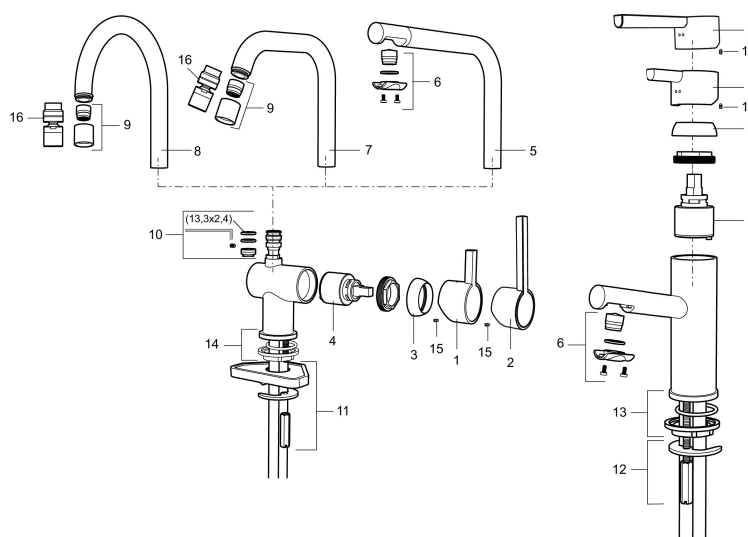

Art.nr: 707110.0065 RSK: 8318228 Flöde 3 bar: 8,1 l/m

Utförande: Krom/guld

- ESS (energisparsystem)
- Keramisk tätning
- Omställbar flödesbegränsning och temperaturspär
- Eco (energi- och vattenbesparande konstantflödesstrålsamlare, 7,6 l/min vid 2–6 bar)
- Flexibla anslutningsrör i metallomspunnen Soft PEX[®], lekande G3/8
- Svängbar pip 60°, 120° eller 360°
- Hålmått Ø32-35 mm

Art.nr: 707110.0065

RSK: 8318228

Reservdelslista

NR.	ART.NR	RSK	BESKRIVNING
1	209500.AE	8346901	Spak, krom
1	209500.0011AE	8346917	Spak, krom/svart
2	409337	8346503	Care-spak, komplett, krom
3	209501.AE	8346902	Täckhuv, krom
3	209501.45	8393979	Täckhuv, titan
4	209493.AE	8345204	Keramikinsats ESS
4	708301.AE	8345093	Keramikinsats
5	209506.AE	8346907	Utloppspip K6, komplett, krom
5	209506.0011AE	8326728	Utloppspip K6, komplett, krom/svart
6	209502.AE	8346903	Strålsamlarkit, L-pip, 7,6 l/min vid 2–6 bar, krom
6	209502.0011AE	8346921	Strålsamlarkit, L-pip, 7,6 l/min vid 2–6 bar, krom/svart
6	209502.45	8393980	Strålsamlarkit, L-pip, 7,6 l/min vid 2–6 bar, titan
7	209508.AE	8346909	Utloppspip K7, komplett, krom
8	209507.AE	8346908	Utloppspip K5, komplett, krom

NR.	ART.NR	RSK	BESKRIVNING
8	209507.45	8393982	Utloppspip K5, komplett, titan
9	209503.AE	8346904	Strålsamlare M18 Inv., 7,6 l/min vid 2–6 bar, krom
10	209520.AE	8346910	Packningssats (blått spärsegment)
11	708779.AE		Fästdetaljer, kök
12	209518.AE	8346911	Fästdetaljer
13	209562.AE		Fot fkr med centrepackning, tvätt
14	209563.AE	8295335	Fot fkr med centrepackning, kök
15	459013		Låsskruv M4x5
16	409480.AE	8393983	Ledbar strålsamlare M18 inv., 7–9 l/min vid 3 bar