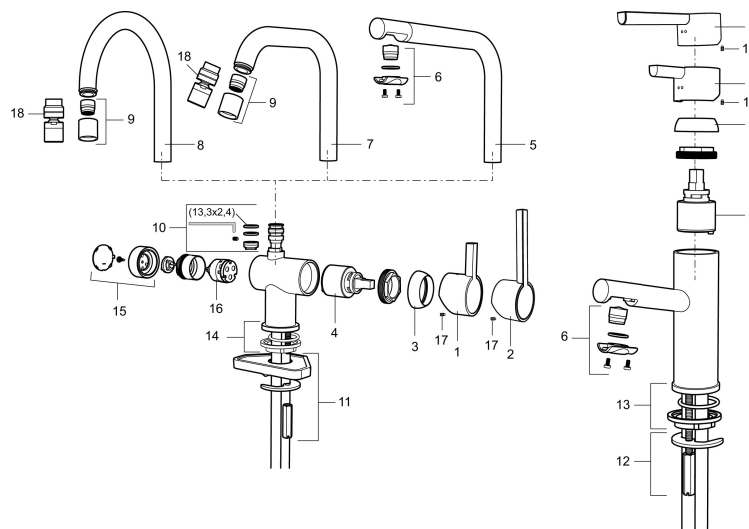

Art.nr: 707115.0065 RSK: 8318229 Flöde 3 bar: 8,1 l/m

Utförande: Krom/guld

Unika egenskaper

Skyddsmodul 

- ESS (energisparsystem)
- Keramisk tätning
- Omställbar flödesbegränsning och temperaturspär
- Eco (energi- och vattenbesparande konstantflödesstrålsamlare, 7,6 l/min vid 2–6 bar)
- Flexibla anslutningsrör i metallomspunnen Soft PEX[®], lekande G3/8
- Svängbar pip 60°, 120° eller 360°
- Med diskmaskinsavstängning. Omställbar mellan KV och VV, inställd på KV
- Hålmått Ø32-35 mm

Art.nr: 707115.0065

RSK: 8318229

Reservdelslista

NR.	ART.NR	RSK	BESKRIVNING
	209560.AC	8345784	Planpackning t Soft PEX®-rör 3/8, 10-pack
1	209500.AE	8346901	Spak, krom
1	209500.0011AE	8346917	Spak, krom/svart
2	409337	8346503	Care-spak, komplett, krom
3	209501.AE	8346902	Täckhuv, krom
4	209493.AE	8345204	Keramikinsats ESS
4	708301.AE	8345093	Keramikinsats
5	209506.AE	8346907	Utloppspip K6, komplett, krom
5	209506.0011AE	8326728	Utloppspip K6, komplett, krom/svart
6	209502.AE	8346903	Strålsamlarkit, L-pip, 7,6 l/min vid 2–6 bar, krom
6	209502.0011AE	8346921	Strålsamlarkit, L-pip, 7,6 l/min vid 2–6 bar, krom/svart
6	209502.45	8393980	Strålsamlarkit, L-pip, 7,6 l/min vid 2–6 bar, titan
7	209508.AE	8346909	Utloppspip K7, komplett, krom
8	209507.AE	8346908	Utloppspip K5, komplett, krom

NR.	ART.NR	RSK	BESKRIVNING
8	209507.45	8393982	Utloppspip K5, komplett, titan
9	209503.AE	8346904	Strålsamlare M18 Inv., 7,6 l/min vid 2–6 bar, krom
10	209520.AE	8346910	Packningssats (blått spärsegment)
11	708779.AE		Fästdetaljer, kök
12	209518.AE	8346911	Fästdetaljer
13	209562.AE		Fot fkr med centrepackning, tvätt
14	209563.AE	8295335	Fot fkr med centrepackning, kök
15	209505.AE	8346906	Diskmaskinsvred, krom
15	209505.45	8393981	Diskmaskinsvred, titan
16	209504.AE	8346905	Diskmaskinsinsats inkl. verktyg
17	459013		Låsskruv M4x5
18	409480.AE	8393983	Ledbar strålsamlare M18 inv., 7–9 l/min vid 3 bar