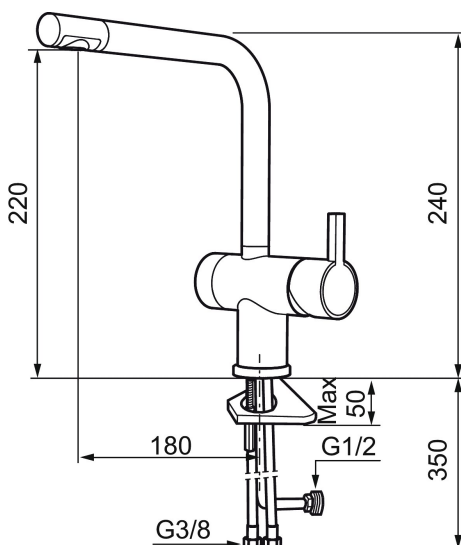

Art.nr: 707115.0065 RSK: 8318229 Flöde 3 bar: 8,1 l/m

Utförande: Krom/guld

Unika egenskaper

Skyddsmodul 

- ESS (energisparsystem)
- Keramisk tätning
- Omställbar flödesbegränsning och temperaturspär
- Eco (energi- och vattenbesparande konstantflödesstrålsamlare, 7,6 l/min vid 2–6 bar)
- Flexibla anslutningsrör i metallomspunnen Soft PEX[®], lekande G3/8
- Svängbar pip 60°, 120° eller 360°
- Med diskmaskinsavstängning. Omställbar mellan KV och VV, inställd på KV
- Hålmått Ø32-35 mm

Art.nr: 707115.0065

RSK: 8318229

Reservdelslista

NR.	ART.NR	RSK	BESKRIVNING
	209560.AC	8345784	Planpackning t Soft PEX®-rör 3/8, 10-pack
1	209500.AE	8346901	Spak, krom
1	209500.0011AE	8346917	Spak, krom/svart
2	409337	8346503	Care-spak, komplett, krom
3	209501.AE	8346902	Täckhuv, krom
4	209493.AE	8345204	Keramikinsats ESS
4	708301.AE	8345093	Keramikinsats
5	209506.AE	8346907	Utloppspip K6, komplett, krom
5	209506.0011AE	8326728	Utloppspip K6, komplett, krom/svart
6	209502.AE	8346903	Strålsamlarkit, L-pip, 7,6 l/min vid 2–6 bar, krom
6	209502.0011AE	8346921	Strålsamlarkit, L-pip, 7,6 l/min vid 2–6 bar, krom/svart
6	209502.45	8393980	Strålsamlarkit, L-pip, 7,6 l/min vid 2–6 bar, titan
7	209508.AE	8346909	Utloppspip K7, komplett, krom
8	209507.AE	8346908	Utloppspip K5, komplett, krom

NR.	ART.NR	RSK	BESKRIVNING
8	209507.45	8393982	Utloppspip K5, komplett, titan
9	209503.AE	8346904	Strålsamlare M18 Inv., 7,6 l/min vid 2–6 bar, krom
10	209520.AE	8346910	Packningssats (blått spärsegment)
11	708779.AE		Fästdetaljer, kök
12	209518.AE	8346911	Fästdetaljer
13	209562.AE		Fot fkr med centrepackning, tvätt
14	209563.AE	8295335	Fot fkr med centrepackning, kök
15	209505.AE	8346906	Diskmaskinsvred, krom
15	209505.45	8393981	Diskmaskinsvred, titan
16	209504.AE	8346905	Diskmaskinsinsats inkl. verktyg
17	459013		Låsskruv M4x5
18	409480.AE	8393983	Ledbar strålsamlare M18 inv., 7–9 l/min vid 3 bar