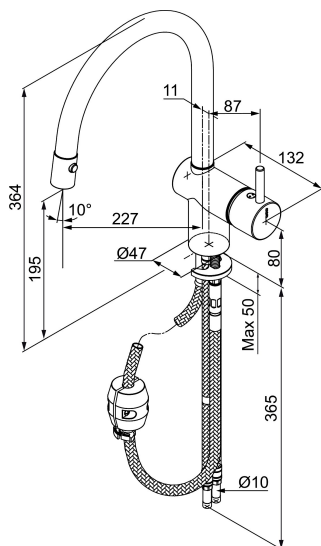

Unika egenskaper

Skyddsmodul 

MORA PULLOUT köksblandare

Den klassiska C-pipen har en utdragbar handdusch med möjlighet att skifta mellan vanlig vattenstråle och dusch. Strålen återgår till normal när vattnet stängs av. Vid installation tillsammans med diskmaskin rekommenderar vi Mora Armaturers elektroniska diskmaskinsavstängning, art. nr. 242200, RSK 832 23 35.

Art.nr: 702695 RSK: 8318262

Utförande: Krom

- Utdragbar handdusch med två strålbilder (normal och sköljstråle)
- ESS (energisparsystem)
- Omställbar flödesbegränsning och temperaturspär
- Eco (energi- och vattenbesparande strålsamlare)
- Flexibla anslutningsrör i metallomspunnen Soft PEX®
- Svängbar pip 120°
- Återströmningsskydd enligt EU-standard SS-EN 1717
- Hålmått Ø34-37 mm