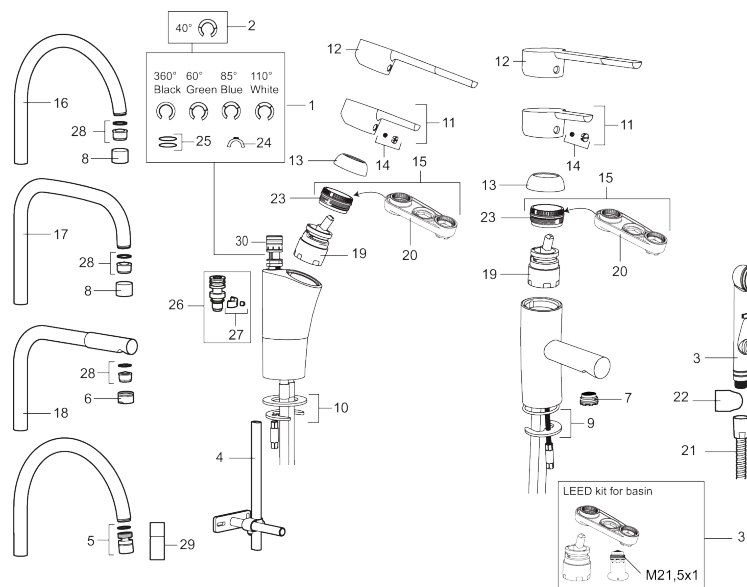

Art.nr: 732001 RSK: 8318372 Flöde 3 bar: 7,5 l/m

Utförande: Krom, ansl. lekande G3/8

Unika egenskaper

Skyddsmodul

- BVB ID 54013
- ESS (energisparsystem)
- Mjukstängning med keramisk tätning
- Omställbar flödesbegränsning och temperaturspär
- Eco (energi- och vattenbesparande strålsamlare)
- Flexibla anslutningsrör i metallomspunnen Soft PEX®
- Svängbar pip 60°, 85°, 110° eller 360°
- Godkänd av reumatikerförbundet
- Lead Free (blyfri)
- Hålmått Ø32-37 mm

Art.nr: 732001

RSK: 8318372

Reservdelstlista

NR.	ART.NR	RSK	BESKRIVNING
	209560.AC	8345784	Planpackning t Soft PEX®-rör 3/8, 10-pack
1	209524.AE	8346915	Spärrsegment
2	209543.AE	8346916	Spärrsegment 40°
3	S600206	8233049	Självstängande handdusch, krom
4	409340.AE	8531598	Stabiliseringssats
5	409380.AE	8281496	Strålsamlare M22 inv., ledbar, 7–9 l/min vid 3 bar
6	131415.AE	8281512	Hylsa M24 utv., 15 mm, krom
7	409382.AE	8242282	Strålsamlare M21,5 utv., 7–9 l/min vid 3 bar
7	409385.AE	8242292	Strålsamlare M21,5 utv., 5 l/min vid 2-6 bar
7	S600228		Strålsamlare M21,5 utv., 3 l/min vid 2-6 bar
7	409429.AE		Strålsamlare M21,5 utv., 9-11 l/min vid 3 bar
8	131410.AE	8281509	Hylsa M22 inv.
9	409387.AE	8346912	Fästdetaljer, tvätt