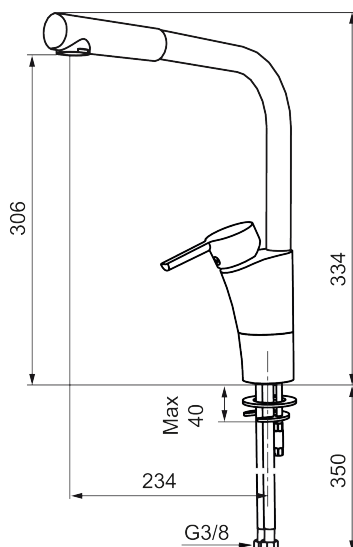

Art.nr: 732001 RSK: 8318372 Flöde 3 bar: 7,5 l/m

Utförande: Krom, ansl. lekande G3/8

Unika egenskaper

Skyddsmodul

- BVB ID 54013
- ESS (energisparsystem)
- Mjukstängning med keramisk tätning
- Omställbar flödesbegränsning och temperaturspär
- Eco (energi- och vattenbesparande strålsamlare)
- Flexibla anslutningsrör i metallomspunnen Soft PEX®
- Svängbar pip 60°, 85°, 110° eller 360°
- Godkänd av reumatikerförbundet
- Lead Free (blyfri)
- Hålmått Ø32-37 mm

Art.nr: 732001

RSK: 8318372

Reservdelstlista

NR.	ART.NR	RSK	BESKRIVNING
	209560.AC	8345784	Planpackning t Soft PEX®-rör 3/8, 10-pack
1	209524.AE	8346915	Spärrsegment
2	209543.AE	8346916	Spärrsegment 40°
3	S600206	8233049	Självstängande handdusch, krom
4	409340.AE	8531598	Stabiliseringssats
5	409380.AE	8281496	Strålsamlare M22 inv., ledbar, 7–9 l/min vid 3 bar
6	131415.AE	8281512	Hylsa M24 utv., 15 mm, krom
7	409382.AE	8242282	Strålsamlare M21,5 utv., 7–9 l/min vid 3 bar
7	409385.AE	8242292	Strålsamlare M21,5 utv., 5 l/min vid 2-6 bar
7	S600228		Strålsamlare M21,5 utv., 3 l/min vid 2-6 bar
7	409429.AE		Strålsamlare M21,5 utv., 9-11 l/min vid 3 bar
8	131410.AE	8281509	Hylsa M22 inv.
9	409387.AE	8346912	Fästdetaljer, tvätt