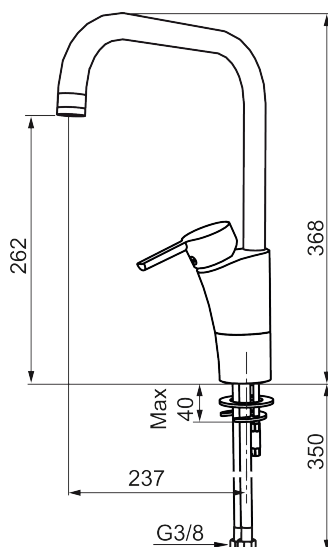

MORA MMIX K7 köksblandare

Mora MMIX kombinerar en formskön och ergonomisk design med en energieffektiv insida. Designen präglas av en smekamt böljande geometri och förmedlar en tidlös och sammanhängande stil över hela serien. Vårt unika miljökoncept EcoSafe™ ligger till grund för utvecklingsarbetet och bidrar till låg energiförbrukning och långsiktig miljöhänsyn. Blandaren är blyfri.

Art.nr: 732051 RSK: 8318373

Utförande: Krom, ansl. lekande G3/8

Unika egenskaper

Skyddsmodul

- BVB ID 54013
- ESS (energisparsystem)
- Mjukstängning med keramisk tätning
- Omställbar flödesbegränsning och temperaturspär
- Eco (energi- och vattenbesparande strålsamlare)
- Flexibla anslutningsrör i metallomspunnen Soft PEX®
- Svängbar pip 60°, 85°, 110° eller 360°
- Godkänd av reumatikerförbundet
- Lead Free (blyfri)
- Hålmått Ø32-37 mm

Art.nr: 732051

RSK: 8318373

Reservdelstlista

NR.	ART.NR	RSK	BESKRIVNING
	209560.AC	8345784	Planpackning t Soft PEX®-rör 3/8, 10-pack
1	209524.AE	8346915	Spärsegment
2	209543.AE	8346916	Spärsegment 40°
3	S600206	8233049	Självstängande handdusch, krom
4	409340.AE	8531598	Stabiliseringssats
5	409380.AE	8281496	Strålsamlare M22 inv., ledbar, 7–9 l/min vid 3 bar
6	131415.AE	8281512	Hylsa M24 utv., 15 mm, krom
7	409382.AE	8242282	Strålsamlare M21,5 utv., 7–9 l/min vid 3 bar
7	409385.AE	8242292	Strålsamlare M21,5 utv., 5 l/min vid 2-6 bar
7	S600228		Strålsamlare M21,5 utv., 3 l/min vid 2-6 bar
7	409429.AE		Strålsamlare M21,5 utv., 9-11 l/min vid 3 bar
8	131410.AE	8281509	Hylsa M22 inv.
9	409387.AE	8346912	Fästdetaljer, tvätt