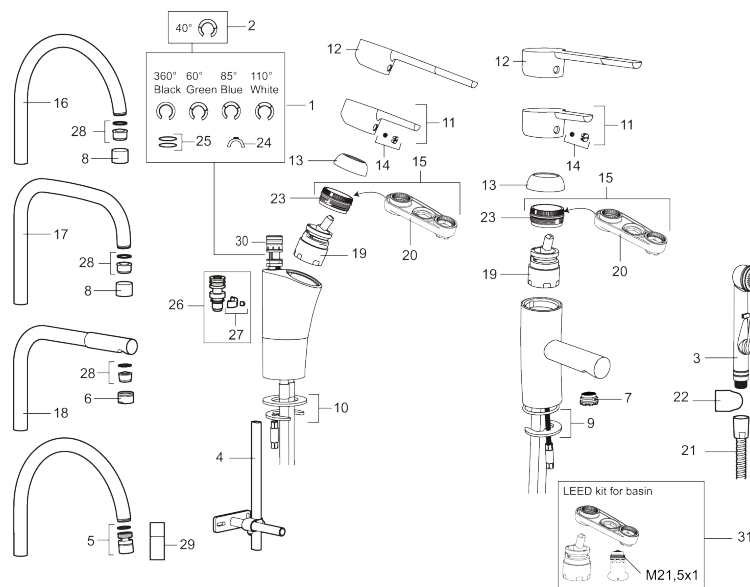

Art.nr: 732051 RSK: 8318373

Utförande: Krom, ansl. lekande G3/8

Unika egenskaper

Skyddsmodul

- BVB ID 54013
- ESS (energisparsystem)
- Mjukstängning med keramisk tätning
- Omställbar flödesbegränsning och temperaturspär
- Eco (energi- och vattenbesparande strålsamlare)
- Flexibla anslutningsrör i metallomspunnen Soft PEX®
- Svängbar pip 60°, 85°, 110° eller 360°
- Godkänd av reumatikerförbundet
- Lead Free (blyfri)
- Hålmått Ø32-37 mm

Art.nr: 732051

RSK: 8318373

Reservdelstlista

NR.	ART.NR	RSK	BESKRIVNING
	209560.AC	8345784	Planpackning t Soft PEX®-rör 3/8, 10-pack
1	209524.AE	8346915	Spärsegment
2	209543.AE	8346916	Spärsegment 40°
3	S600206	8233049	Självstängande handdusch, krom
4	409340.AE	8531598	Stabiliseringssats
5	409380.AE	8281496	Strålsamlare M22 inv., ledbar, 7–9 l/min vid 3 bar
6	131415.AE	8281512	Hylsa M24 utv., 15 mm, krom
7	409382.AE	8242282	Strålsamlare M21,5 utv., 7–9 l/min vid 3 bar
7	409385.AE	8242292	Strålsamlare M21,5 utv., 5 l/min vid 2-6 bar
7	S600228		Strålsamlare M21,5 utv., 3 l/min vid 2-6 bar
7	409429.AE		Strålsamlare M21,5 utv., 9-11 l/min vid 3 bar
8	131410.AE	8281509	Hylsa M22 inv.
9	409387.AE	8346912	Fästdetaljer, tvätt