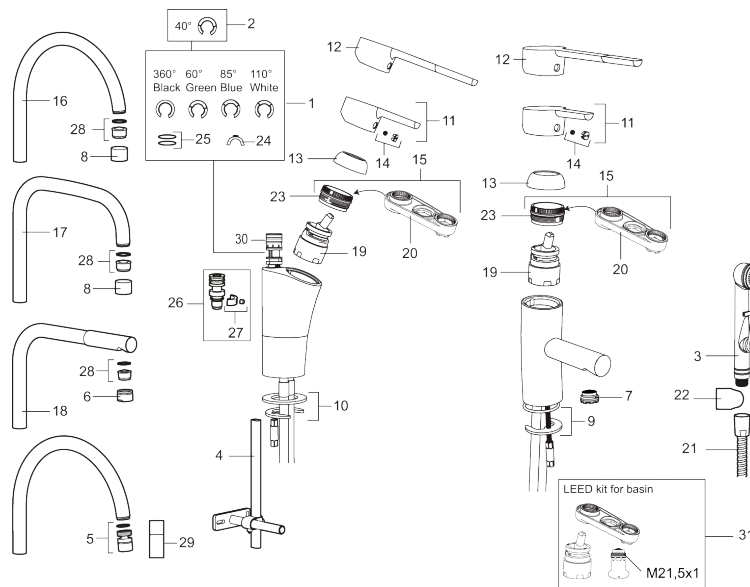

Art.nr: 732100 RSK: 8318375 Flöde 3 bar: 8,0 l/min

Utförande: Krom, ansl. slät ände Ø10 mm

### Unika egenskaper

Skyddsmodul **AA**

- BVB ID 54013
- ESS (energisparsystem)
- Mjukstängning med keramisk tätning
- Omställbar flödesbegränsning och temperaturspär
- Eco (energi- och vattenbesparande strålsamlare)
- Flexibla anslutningsrör i metallomspunnen Soft PEX®
- Svängbar pip 60°, 85°, 110° eller 360°
- Godkänd av reumatikerförbundet
- Lead Free (blyfri)
- Hålmått Ø32-37 mm

## Reservdelslista

NR.	ART.NR	RSK	BESKRIVNING
	37885000	8594518	Planpackning t Soft PEX®-rör 3/8, 10-pack
1	S600299	8387254	Spärrsegment och låsring
2	209543.AE	8346916	Spärrsegment 40°
3	S600206	8233049	Självstängande handdusch, krom
4	S600308	8387263	Stabiliseringsstag
5	S600314	8280068	Strålsamlare M22 inv., ledbar, 7–9 l/min vid 3 bar
6	131415.AE	8281512	Hylsa M24 utv., 15 mm, krom
7	S600312	8280067	Strålsamlare M21,5 utv., 7–9 l/min vid 3 bar
7	409385.AE	8242292	Strålsamlare M21,5 utv., 5 l/min vid 2-6 bar
7	S600228		Strålsamlare M21,5 utv., 3 l/min vid 2-6 bar
7	409429.AE		Strålsamlare M21,5 utv., 9-11 l/min vid 3 bar
8	131410.AE	8281509	Hylsa M22 inv.
9	S600160	8387096	Monteringssats, tvättställsblandare