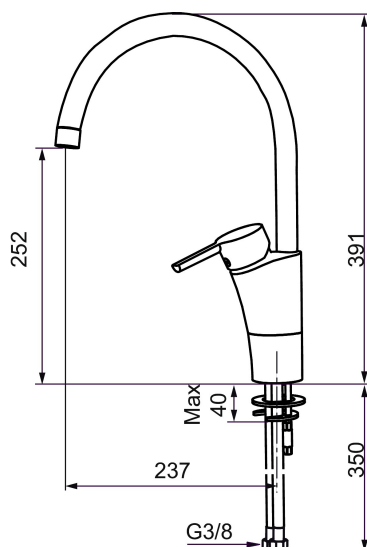

MORA MMIX K5 köksblandare

Mora MMIX kombinerar en formskön och ergonomisk design med en energieffektiv insida. Designen präglas av en smekamt böljande geometri och förmedlar en tidlös och sammanhängande stil över hela serien. Vårt unika miljökoncept EcoSafe™ ligger till grund för utvecklingsarbetet och bidrar till låg energiförbrukning och långsiktig miljöhänsyn. Blandaren är blyfri.

Art.nr: 732101.CA **RSK:** 8318377 **Flöde 3 bar:** 8,0 l/m
Utförande: Krom, konstantflöde 8 l/min vid 2–6 bar, ansl. lekande G3/8

Unika egenskaper

Skyddsmodul

- ESS (energisparsystem)
- Mjukstängning med keramisk tätning
- Omställbar flödesbegränsning och temperaturspär
- Eco (energi- och vattenbesparande konstantflödesstrålsamlare, 8 l/min vid 2–6 bar)
- Flexibla anslutningsrör i metallomspunnen Soft PEX®
- Svängbar pip 60°, 85°, 110° eller 360°
- Godkänd av reumatikerförbundet
- Lead Free (blyfri)
- Hålmått Ø32-37 mm

Art.nr: 732101.CA

RSK: 8318377

Reservdelslista

NR.	ART.NR	RSK	BESKRIVNING
	209560.AC	8345784	Planpackning t Soft PEX®-rör 3/8, 10-pack
1	209524.AE	8346915	Spärsegment
2	209543.AE	8346916	Spärsegment 40°
3	S600206	8233049	Självstängande handdusch, krom
4	409340.AE	8531598	Stabiliseringssats
5	409380.AE	8281496	Strålsamlare M22 inv., ledbar, 7–9 l/min vid 3 bar
6	131415.AE	8281512	Hylsa M24 utv., 15 mm, krom
7	409382.AE	8242282	Strålsamlare M21,5 utv., 7–9 l/min vid 3 bar
7	409385.AE	8242292	Strålsamlare M21,5 utv., 5 l/min vid 2-6 bar
7	S600228		Strålsamlare M21,5 utv., 3 l/min vid 2-6 bar
7	409429.AE		Strålsamlare M21,5 utv., 9-11 l/min vid 3 bar
8	131410.AE	8281509	Hylsa M22 inv.
9	409387.AE	8346912	Fästdetaljer, tvätt