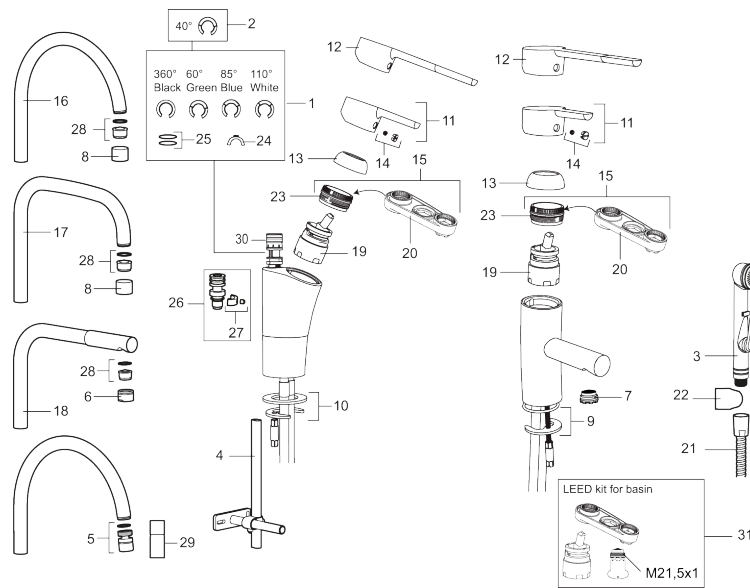

Art.nr: 732101.CA **RSK:** 8318377 **Flöde 3 bar:** 8,0 l/m
Utförande: Krom, konstantflöde 8 l/min vid 2–6 bar, ansl. lekande G3/8

Unika egenskaper

Skyddsmodul

- ESS (energisparsystem)
- Mjukstängning med keramisk tätning
- Omställbar flödesbegränsning och temperaturspär
- Eco (energi- och vattenbesparande konstantflödesstrålsamlare, 8 l/min vid 2–6 bar)
- Flexibla anslutningsrör i metallomspunnen Soft PEX®
- Svängbar pip 60°, 85°, 110° eller 360°
- Godkänd av reumatikerförbundet
- Lead Free (blyfri)
- Hålmått Ø32-37 mm

Art.nr: 732101.CA

RSK: 8318377

Reservdelslista

NR.	ART.NR	RSK	BESKRIVNING
	209560.AC	8345784	Planpackning t Soft PEX®-rör 3/8, 10-pack
1	209524.AE	8346915	Spärsegment
2	209543.AE	8346916	Spärsegment 40°
3	S600206	8233049	Självstängande handdusch, krom
4	409340.AE	8531598	Stabiliseringssats
5	409380.AE	8281496	Strålsamlare M22 inv., ledbar, 7–9 l/min vid 3 bar
6	131415.AE	8281512	Hylsa M24 utv., 15 mm, krom
7	409382.AE	8242282	Strålsamlare M21,5 utv., 7–9 l/min vid 3 bar
7	409385.AE	8242292	Strålsamlare M21,5 utv., 5 l/min vid 2-6 bar
7	S600228		Strålsamlare M21,5 utv., 3 l/min vid 2-6 bar
7	409429.AE		Strålsamlare M21,5 utv., 9-11 l/min vid 3 bar
8	131410.AE	8281509	Hylsa M22 inv.
9	409387.AE	8346912	Fästdetaljer, tvätt