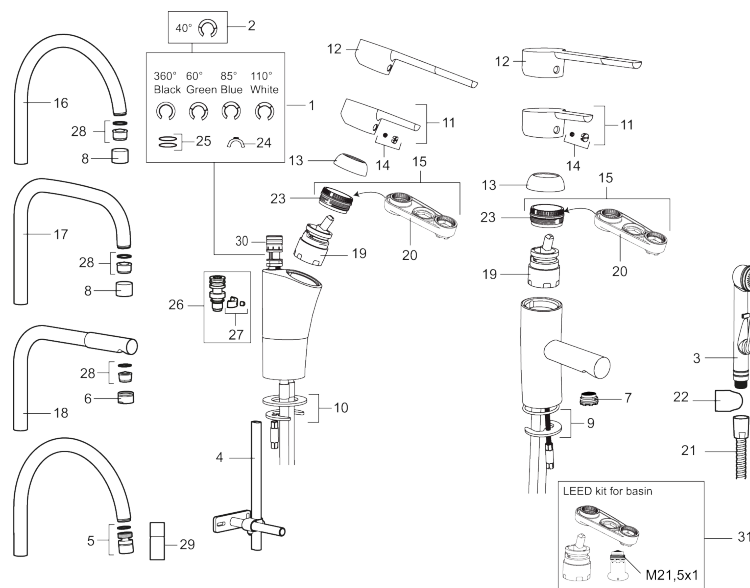

Art.nr: 732100.TT RSK: 8318378 Flöde 3 bar: 13,6 l/m
Utförande: Krom, med plusflöde, ansl. slät ände Ø10 mm

Unika egenskaper

Skyddsmodul

- BVB ID 54013
- ESS (energisparsystem)
- Mjukstängning med keramisk tätning
- Omställbar flödesbegränsning och temperaturspär
- Eco (energi- och vattenbesparande strålsamlare)
- Flexibla anslutningsrör i metallomspunnen Soft PEX®
- Svängbar pip 60°, 85°, 110° eller 360°
- Godkänd av reumatikerförbundet
- Lead Free (blyfri)
- Hålmått Ø32-37 mm

Art.nr: 732100.TT

RSK: 8318378

Reservdelslista

NR.	ART.NR	RSK	BESKRIVNING
	209560.AC	8345784	Planpackning t Soft PEX®-rör 3/8, 10-pack
1	209524.AE	8346915	Spärsegment
2	209543.AE	8346916	Spärsegment 40°
3	S600206	8233049	Självstängande handdusch, krom
4	409340.AE	8531598	Stabiliseringssats
5	409380.AE	8281496	Strålsamlare M22 inv., ledbar, 7–9 l/min vid 3 bar
6	131415.AE	8281512	Hylsa M24 utv., 15 mm, krom
7	409382.AE	8242282	Strålsamlare M21,5 utv., 7–9 l/min vid 3 bar
7	409385.AE	8242292	Strålsamlare M21,5 utv., 5 l/min vid 2-6 bar
7	S600228		Strålsamlare M21,5 utv., 3 l/min vid 2-6 bar
7	409429.AE		Strålsamlare M21,5 utv., 9-11 l/min vid 3 bar
8	131410.AE	8281509	Hylsa M22 inv.
9	409387.AE	8346912	Fästdetaljer, tvätt