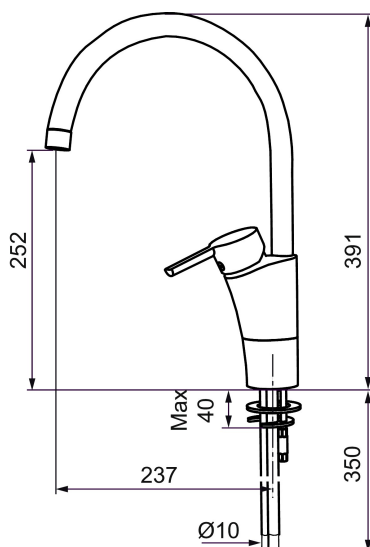

MORA MMIX K5 köksblandare

Mora MMIX kombinerar en formskön och ergonomisk design med en energieffektiv insida. Designen präglas av en smekamt böljande geometri och förmedlar en tidlös och sammanhängande stil över hela serien. Vårt unika miljökoncept EcoSafe™ ligger till grund för utvecklingsarbetet och bidrar till låg energiförbrukning och långsiktig miljöhänsyn. Blandaren är blyfri.

Art.nr: 732100.TT RSK: 8318378 Flöde 3 bar: 13,6 l/m
Utförande: Krom, med plusflöde, ansl. slät ände Ø10 mm

Unika egenskaper

Skyddsmodul

- BVB ID 54013
- ESS (energisparsystem)
- Mjukstängning med keramisk tätning
- Omställbar flödesbegränsning och temperaturspär
- Eco (energi- och vattenbesparande strålsamlare)
- Flexibla anslutningsrör i metallomspunnen Soft PEX®
- Svängbar pip 60°, 85°, 110° eller 360°
- Godkänd av reumatikerförbundet
- Lead Free (blyfri)
- Hålmått Ø32-37 mm

Art.nr: 732100.TT

RSK: 8318378

Reservdelslista

NR.	ART.NR	RSK	BESKRIVNING
	209560.AC	8345784	Planpackning t Soft PEX®-rör 3/8, 10-pack
1	209524.AE	8346915	Spärsegment
2	209543.AE	8346916	Spärsegment 40°
3	S600206	8233049	Självstängande handdusch, krom
4	409340.AE	8531598	Stabiliseringssats
5	409380.AE	8281496	Strålsamlare M22 inv., ledbar, 7–9 l/min vid 3 bar
6	131415.AE	8281512	Hylsa M24 utv., 15 mm, krom
7	409382.AE	8242282	Strålsamlare M21,5 utv., 7–9 l/min vid 3 bar
7	409385.AE	8242292	Strålsamlare M21,5 utv., 5 l/min vid 2-6 bar
7	S600228		Strålsamlare M21,5 utv., 3 l/min vid 2-6 bar
7	409429.AE		Strålsamlare M21,5 utv., 9-11 l/min vid 3 bar
8	131410.AE	8281509	Hylsa M22 inv.
9	409387.AE	8346912	Fästdetaljer, tvätt