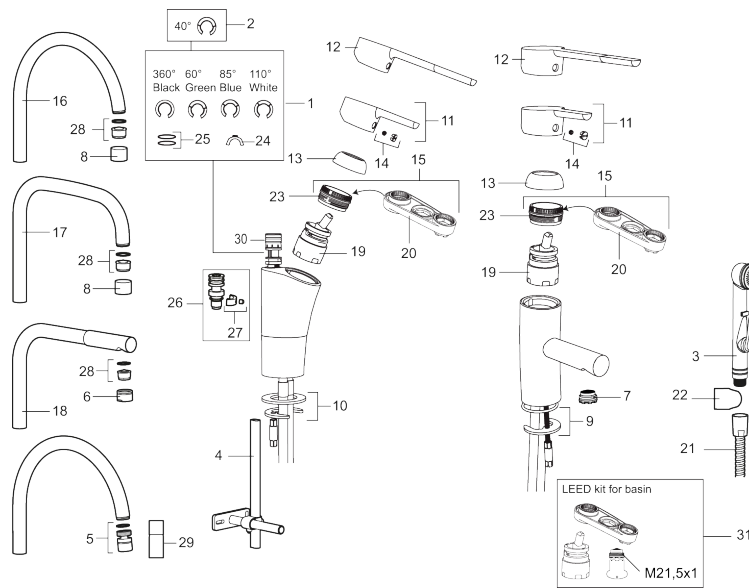

Art.nr: 732100.CA **RSK:** 8318379 **Flöde 3 bar:** 8,0 l/m
Utförande: Krom, konstantflöde 8 l/min vid 2–6 bar, ansl. slät ände Ø10 mm

Unika egenskaper

Skyddsmodul

- BVB ID 54013
- ESS (energisparsystem)
- Mjukstängning med keramisk tätning
- Omställbar flödesbegränsning och temperaturspär
- Eco (energi- och vattenbesparande konstantflödesstrålsamlare, 8 l/min vid 2–6 bar)
- Flexibla anslutningsrör i metallomspunnen Soft PEX®
- Svängbar pip 60°, 85°, 110° eller 360°
- Godkänd av reumatikerförbundet
- Lead Free (blyfri)
- Hålmått Ø32-37 mm

Art.nr: 732100.CA

RSK: 8318379

Reservdelslista

NR.	ART.NR	RSK	BESKRIVNING
	209560.AC	8345784	Planpackning t Soft PEX®-rör 3/8, 10-pack
1	209524.AE	8346915	Spärsegment
2	209543.AE	8346916	Spärsegment 40°
3	S600206	8233049	Självstängande handdusch, krom
4	409340.AE	8531598	Stabiliseringssats
5	409380.AE	8281496	Strålsamlare M22 inv., ledbar, 7–9 l/min vid 3 bar
6	131415.AE	8281512	Hylsa M24 utv., 15 mm, krom
7	409382.AE	8242282	Strålsamlare M21,5 utv., 7–9 l/min vid 3 bar
7	409385.AE	8242292	Strålsamlare M21,5 utv., 5 l/min vid 2-6 bar
7	S600228		Strålsamlare M21,5 utv., 3 l/min vid 2-6 bar
7	409429.AE		Strålsamlare M21,5 utv., 9-11 l/min vid 3 bar
8	131410.AE	8281509	Hylsa M22 inv.
9	409387.AE	8346912	Fästdetaljer, tvätt