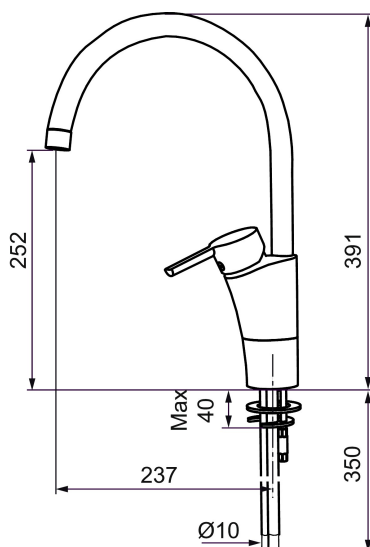

MORA MMIX K5 köksblandare

Mora MMIX kombinerar en formskön och ergonomisk design med en energieffektiv insida. Designen präglas av en smekamt böljande geometri och förmedlar en tidlös och sammanhängande stil över hela serien. Vårt unika miljökoncept EcoSafe™ ligger till grund för utvecklingsarbetet och bidrar till låg energiförbrukning och långsiktig miljöhänsyn. Blandaren är blyfri.

Art.nr: 732100.CA **RSK:** 8318379 **Flöde 3 bar:** 8,0 l/m
Utförande: Krom, konstantflöde 8 l/min vid 2–6 bar, ansl. slät ände Ø10 mm

Unika egenskaper

Skyddsmodul

- BVB ID 54013
- ESS (energisparsystem)
- Mjukstängning med keramisk tätning
- Omställbar flödesbegränsning och temperaturspär
- Eco (energi- och vattenbesparande konstantflödesstrålsamlare, 8 l/min vid 2–6 bar)
- Flexibla anslutningsrör i metallomspunnen Soft PEX®
- Svängbar pip 60°, 85°, 110° eller 360°
- Godkänd av reumatikerförbundet
- Lead Free (blyfri)
- Hålmått Ø32-37 mm

Art.nr: 732100.CA

RSK: 8318379

Reservdelslista

NR.	ART.NR	RSK	BESKRIVNING
	209560.AC	8345784	Planpackning t Soft PEX®-rör 3/8, 10-pack
1	209524.AE	8346915	Spärsegment
2	209543.AE	8346916	Spärsegment 40°
3	S600206	8233049	Självstängande handdusch, krom
4	409340.AE	8531598	Stabiliseringssats
5	409380.AE	8281496	Strålsamlare M22 inv., ledbar, 7–9 l/min vid 3 bar
6	131415.AE	8281512	Hylsa M24 utv., 15 mm, krom
7	409382.AE	8242282	Strålsamlare M21,5 utv., 7–9 l/min vid 3 bar
7	409385.AE	8242292	Strålsamlare M21,5 utv., 5 l/min vid 2-6 bar
7	S600228		Strålsamlare M21,5 utv., 3 l/min vid 2-6 bar
7	409429.AE		Strålsamlare M21,5 utv., 9-11 l/min vid 3 bar
8	131410.AE	8281509	Hylsa M22 inv.
9	409387.AE	8346912	Fästdetaljer, tvätt