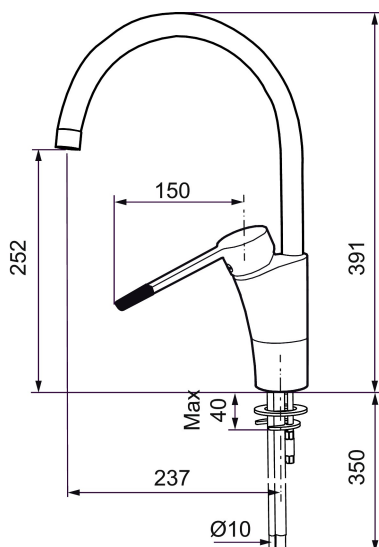

MORA MMIX K5 care köksblandare

Mora MMIX kombinerar en formskön och ergonomisk design med en energieffektiv insida. Designen präglas av en smekamt böljande geometri och förmedlar en tidlös och sammanhängande stil över hela serien. Vårt unika miljökoncept EcoSafe™ ligger till grund för utvecklingsarbetet och bidrar till låg energiförbrukning och långsiktig miljöhänsyn. Blandaren är blyfri.

Art.nr: 732110 RSK: 8318380 Flöde 3 bar: 7,5 l/min
Utförande: Krom, med ansl. slät ände Ø10 mm

Unika egenskaper

Skyddsmodul

- BVB ID 54013
- ESS (energisparsystem)
- Mjukstängning med keramisk tätning
- Omställbar flödesbegränsning och temperaturspär
- Eco (energi- och vattenbesparande strålsamlare)
- Flexibla anslutningsrör i metallomspunnen Soft PEX®
- Svängbar pip 60°, 85°, 110° eller 360°
- Godkänd av reumatikerförbundet
- Lead Free (blyfri)
- Hålmått Ø32-37 mm

Art.nr: 732110

RSK: 8318380

Reservdelslista

NR.	ART.NR	RSK	BESKRIVNING
	209560.AC	8345784	Planpackning t Soft PEX®-rör 3/8, 10-pack
1	209524.AE	8346915	Spärrsegment
2	209543.AE	8346916	Spärrsegment 40°
3	S600206	8233049	Självstängande handdusch, krom
4	409340.AE	8531598	Stabiliseringssats
5	409380.AE	8281496	Strålsamlare M22 inv., ledbar, 7–9 l/min vid 3 bar
6	131415.AE	8281512	Hylsa M24 utv., 15 mm, krom
7	409382.AE	8242282	Strålsamlare M21,5 utv., 7–9 l/min vid 3 bar
7	409385.AE	8242292	Strålsamlare M21,5 utv., 5 l/min vid 2-6 bar
7	S600228		Strålsamlare M21,5 utv., 3 l/min vid 2-6 bar
7	409429.AE		Strålsamlare M21,5 utv., 9-11 l/min vid 3 bar
8	131410.AE	8281509	Hylsa M22 inv.
9	409387.AE	8346912	Fästdetaljer, tvätt
10	409388.AE	8346914	Fästdetaljer