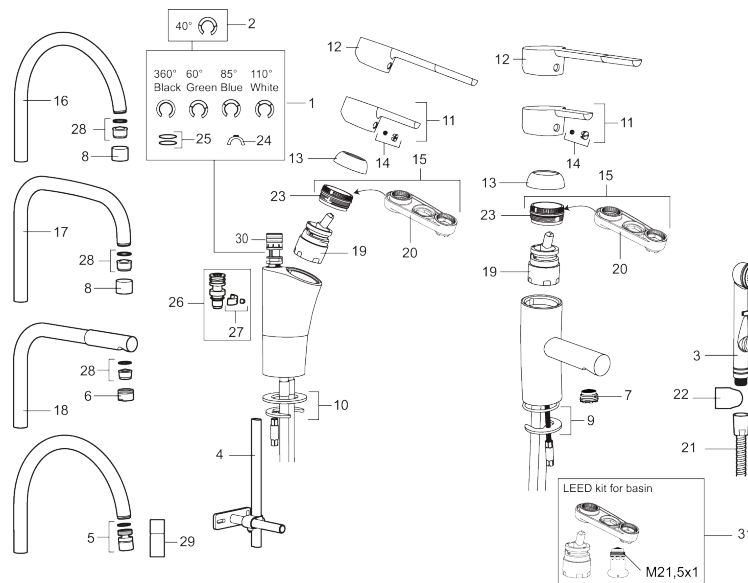

Art.nr: 732110 RSK: 8318380 Flöde 3 bar: 7,5 l/min
Utförande: Krom, med ansl. slät ände Ø10 mm

Unika egenskaper

Skyddsmodul

- BVB ID 54013
- ESS (energisparsystem)
- Mjukstängning med keramisk tätning
- Omställbar flödesbegränsning och temperaturspär
- Eco (energi- och vattenbesparande strålsamlare)
- Flexibla anslutningsrör i metallomspunnen Soft PEX®
- Svängbar pip 60°, 85°, 110° eller 360°
- Godkänd av reumatikerförbundet
- Lead Free (blyfri)
- Hålmått Ø32-37 mm

Art.nr: 732110

RSK: 8318380

Reservdelslista

NR.	ART.NR	RSK	BESKRIVNING
	209560.AC	8345784	Planpackning t Soft PEX®-rör 3/8, 10-pack
1	209524.AE	8346915	Spärrsegment
2	209543.AE	8346916	Spärrsegment 40°
3	S600206	8233049	Självstängande handdusch, krom
4	409340.AE	8531598	Stabiliseringssats
5	409380.AE	8281496	Strålsamlare M22 inv., ledbar, 7–9 l/min vid 3 bar
6	131415.AE	8281512	Hylsa M24 utv., 15 mm, krom
7	409382.AE	8242282	Strålsamlare M21,5 utv., 7–9 l/min vid 3 bar
7	409385.AE	8242292	Strålsamlare M21,5 utv., 5 l/min vid 2-6 bar
7	S600228		Strålsamlare M21,5 utv., 3 l/min vid 2-6 bar
7	409429.AE		Strålsamlare M21,5 utv., 9-11 l/min vid 3 bar
8	131410.AE	8281509	Hylsa M22 inv.
9	409387.AE	8346912	Fästdetaljer, tvätt
10	409388.AE	8346914	Fästdetaljer