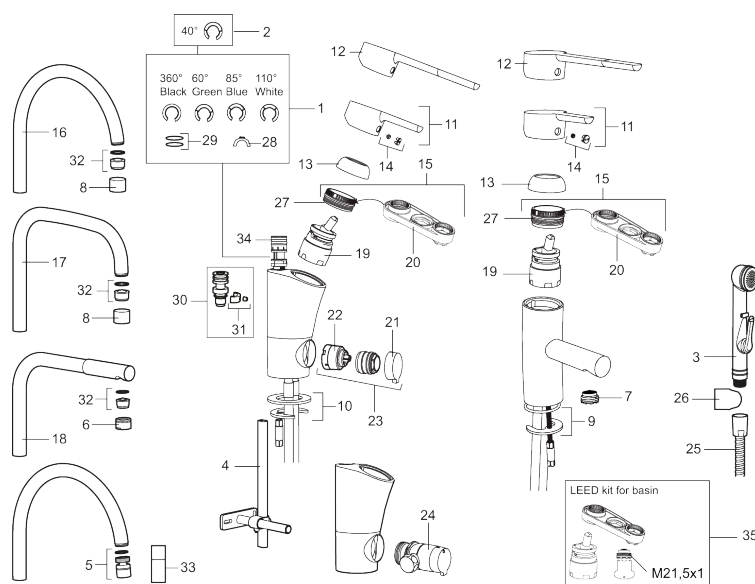

Art.nr: 732118 RSK: 8318382 Flöde 3 bar: 8,1 l/m

Utförande: Krom, ledbar strålsamlare, ansl. lekande G3/8

- ESS (energisparsystem)
- Mjukstängning med keramisk tätning
- Omställbar flödesbegränsning och temperaturspär
- Eco (energi- och vattenbesparande strålsamlare)
- Flexibla anslutningsrör i metallomspunnen Soft PEX®
- Svängbar pip 60°, 85°, 110° eller 360°
- Med **ledbar strålsamlare**
- Godkänd av reumatikerförbundet
- Lead Free (blyfri)
- Hålmått Ø32-37 mm

Art.nr: 732118

RSK: 8318382

Reservdelslista

NR.	ART.NR	RSK	BESKRIVNING
1	209524.AE	8346915	Spärrsegment
2	209543.AE	8346916	Spärrsegment 40°
3	S600206	8233049	Självstängande handdusch, krom
4	409340.AE	8531598	Stabiliseringssats
5	409380.AE	8281496	Strålsamlare M22 inv., ledbar, 7–9 l/min vid 3 bar
6	131415.AE	8281512	Hylsa M24 utv., 15 mm, krom
7	409382.AE	8242282	Strålsamlare M21,5 utv., 7–9 l/min vid 3 bar
7	409385.AE	8242292	Strålsamlare M21,5 utv., 5 l/min vid 2-6 bar
7	S600228		Strålsamlare M21,5 utv., 3 l/min vid 2-6 bar
8	131410.AE	8281509	Hylsa M22 inv.
9	409387.AE	8346912	Fästdetaljer, tvätt
10	409388.AE	8346914	Fästdetaljer
11	409389.AE	8344867	Spak, komplett