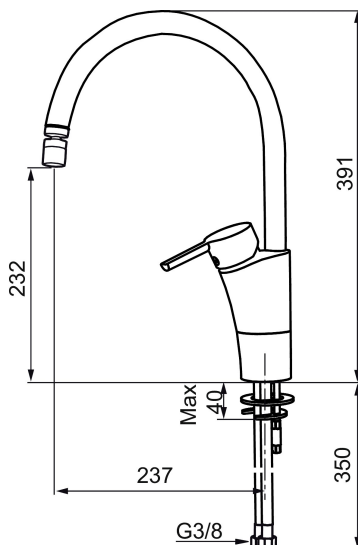

MORA MMIX K5 köksblandare

Mora MMIX kombinerar en formskön och ergonomisk design med en energieffektiv insida. Designen präglas av en smekamt böljande geometri och förmedlar en tidlös och sammanhängande stil över hela serien. Vårt unika miljökoncept EcoSafe™ ligger till grund för utvecklingsarbetet och bidrar till låg energiförbrukning och långsiktig miljöhänsyn. Blandaren är blyfri.

Art.nr: 732118 RSK: 8318382 Flöde 3 bar: 8,1 l/m

Utförande: Krom, ledbar strålsamlare, ansl. lekande G3/8

- ESS (energisparsystem)
- Mjukstängning med keramisk tätning
- Omställbar flödesbegränsning och temperaturspär
- Eco (energi- och vattenbesparande strålsamlare)
- Flexibla anslutningsrör i metallomspunnen Soft PEX®
- Svängbar pip 60°, 85°, 110° eller 360°
- Med **ledbar strålsamlare**
- Godkänd av reumatikerförbundet
- Lead Free (blyfri)
- Hålmått Ø32-37 mm