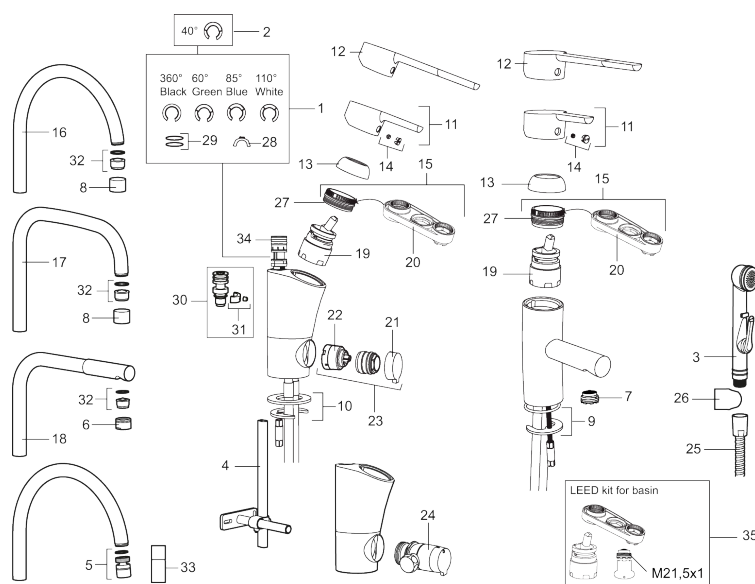

Art.nr: 732117 RSK: 8318383 Flöde 3 bar: 8,1 l/m

Utförande: Krom, ledbar strålsamlare, ansl. slänt ände Ø10 mm

Unika egenskaper

Skyddsmodul

- ESS (energisparsystem)
- Mjukstängning med keramisk tätning
- Omställbar flödesbegränsning och temperaturspär
- Eco (energi- och vattenbesparande strålsamlare)
- Flexibla anslutningsrör i metallomspunnen Soft PEX®
- Svängbar pip 60°, 85°, 110° eller 360°
- Med **ledbar strålsamlare**
- Godkänd av reumatikerförbundet
- Lead Free (blyfri)
- Hålmått Ø32-37 mm

Art.nr: 732117

RSK: 8318383

Reservdelslista

NR.	ART.NR	RSK	BESKRIVNING
1	209524.AE	8346915	Spärsegment
2	209543.AE	8346916	Spärsegment 40°
3	S600206	8233049	Självstängande handdusch, krom
4	409340.AE	8531598	Stabiliseringssats
5	409380.AE	8281496	Strålsamlare M22 inv., ledbar, 7–9 l/min vid 3 bar
6	131415.AE	8281512	Hylsa M24 utv., 15 mm, krom
7	409382.AE	8242282	Strålsamlare M21,5 utv., 7–9 l/min vid 3 bar
7	409385.AE	8242292	Strålsamlare M21,5 utv., 5 l/min vid 2-6 bar
7	S600228		Strålsamlare M21,5 utv., 3 l/min vid 2-6 bar
8	131410.AE	8281509	Hylsa M22 inv.
9	409387.AE	8346912	Fästdetaljer, tvätt
10	409388.AE	8346914	Fästdetaljer
11	409389.AE	8344867	Spak, komplett