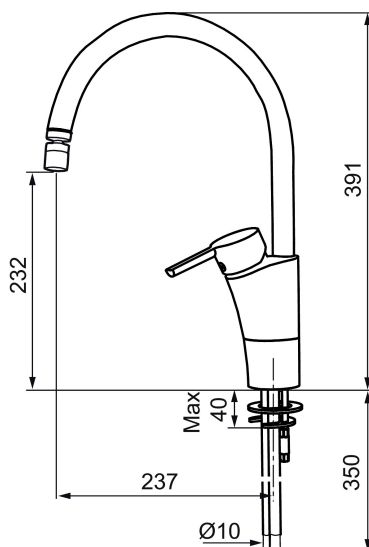

Art.nr: 732117 RSK: 8318383 Flöde 3 bar: 8,1 l/m

Utförande: Krom, ledbar strålsamlare, ansl. slänt ände Ø10 mm

Unika egenskaper

Skyddsmodul

- ESS (energisparsystem)
- Mjukstängning med keramisk tätning
- Omställbar flödesbegränsning och temperaturspär
- Eco (energi- och vattenbesparande strålsamlare)
- Flexibla anslutningsrör i metallomspunnen Soft PEX®
- Svängbar pip 60°, 85°, 110° eller 360°
- Med **ledbar strålsamlare**
- Godkänd av reumatikerförbundet
- Lead Free (blyfri)
- Hålmått Ø32-37 mm

Art.nr: 732117

RSK: 8318383

Reservdelslista

NR.	ART.NR	RSK	BESKRIVNING
1	209524.AE	8346915	Spärsegment
2	209543.AE	8346916	Spärsegment 40°
3	S600206	8233049	Självstängande handdusch, krom
4	409340.AE	8531598	Stabiliseringssats
5	409380.AE	8281496	Strålsamlare M22 inv., ledbar, 7–9 l/min vid 3 bar
6	131415.AE	8281512	Hylsa M24 utv., 15 mm, krom
7	409382.AE	8242282	Strålsamlare M21,5 utv., 7–9 l/min vid 3 bar
7	409385.AE	8242292	Strålsamlare M21,5 utv., 5 l/min vid 2-6 bar
7	S600228		Strålsamlare M21,5 utv., 3 l/min vid 2-6 bar
8	131410.AE	8281509	Hylsa M22 inv.
9	409387.AE	8346912	Fästdetaljer, tvätt
10	409388.AE	8346914	Fästdetaljer
11	409389.AE	8344867	Spak, komplett