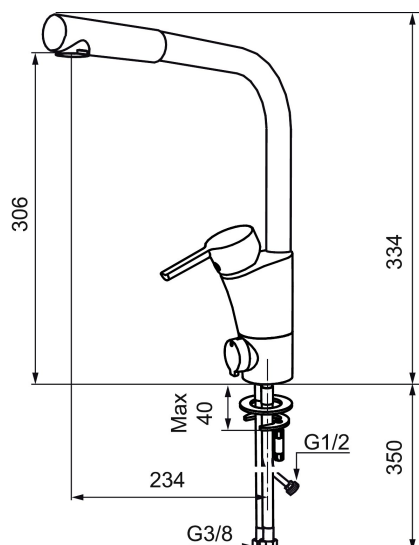

MORA MMIX K6 köksblandare

Mora MMIX kombinerar en formskön och ergonomisk design med en energieffektiv insida. Designen präglas av en smekamt böljande geometri och förmedlar en tidlös och sammanhängande stil över hela serien. Vårt unika miljökoncept EcoSafe™ ligger till grund för utvecklingsarbetet och bidrar till låg energiförbrukning och långsiktig miljöhänsyn. Blandaren är blyfri.

Art.nr: 732021 RSK: 8318386 Flöde 3 bar: 7,5 l/m

Utförande: Krom, ansl. lekande G3/8

Unika egenskaper

Skyddsmodul

- BVB ID 54013
- ESS (energisparsystem)
- Mjukstängning med keramisk tätning
- Omställbar flödesbegränsning och temperaturspär
- Eco (energi- och vattenbesparande strålsamlare)
- Flexibla anslutningsrör i metallomspunnen Soft PEX®
- Svängbar pip 60°, 85°, 110° eller 360°
- Med diskmaskinsavstängning. Omställbar mellan KV och VV, inställd på KV
- Lead Free (blyfri)
- Hålmått Ø32-37 mm

Art.nr: 732021

RSK: 8318386

Reservdelslista

NR.	ART.NR	RSK	BESKRIVNING
1	209524.AE	8346915	Spärrsegment
2	209543.AE	8346916	Spärrsegment 40°
3	S600206	8233049	Självstängande handdusch, krom
4	409340.AE	8531598	Stabiliseringssats
5	409380.AE	8281496	Strålsamlare M22 inv., ledbar, 7–9 l/min vid 3 bar
6	131415.AE	8281512	Hylsa M24 utv., 15 mm, krom
7	409382.AE	8242282	Strålsamlare M21,5 utv., 7–9 l/min vid 3 bar
7	409385.AE	8242292	Strålsamlare M21,5 utv., 5 l/min vid 2-6 bar
7	S600228		Strålsamlare M21,5 utv., 3 l/min vid 2-6 bar
8	131410.AE	8281509	Hylsa M22 inv.
9	409387.AE	8346912	Fästdetaljer, tvätt
10	409388.AE	8346914	Fästdetaljer
11	409389.AE	8344867	Spak, komplett