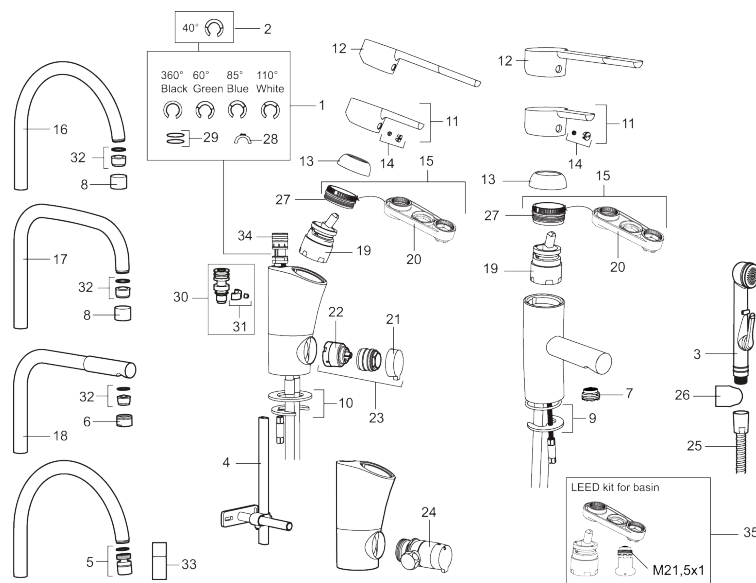

Art.nr: 732021 RSK: 8318386 Flöde 3 bar: 7,5 l/m

Utförande: Krom, ansl. lekande G3/8

Unika egenskaper

Skyddsmodul

- BVB ID 54013
- ESS (energisparsystem)
- Mjukstängning med keramisk tätning
- Omställbar flödesbegränsning och temperaturspär
- Eco (energi- och vattenbesparande strålsamlare)
- Flexibla anslutningsrör i metallomspunnen Soft PEX®
- Svängbar pip 60°, 85°, 110° eller 360°
- Med diskmaskinsavstängning. Omställbar mellan KV och VV, inställd på KV
- Lead Free (blyfri)
- Hålmått Ø32-37 mm

Art.nr: 732021

RSK: 8318386

Reservdelslista

NR.	ART.NR	RSK	BESKRIVNING
1	209524.AE	8346915	Spärrsegment
2	209543.AE	8346916	Spärrsegment 40°
3	S600206	8233049	Självstängande handdusch, krom
4	409340.AE	8531598	Stabiliseringssats
5	409380.AE	8281496	Strålsamlare M22 inv., ledbar, 7–9 l/min vid 3 bar
6	131415.AE	8281512	Hylsa M24 utv., 15 mm, krom
7	409382.AE	8242282	Strålsamlare M21,5 utv., 7–9 l/min vid 3 bar
7	409385.AE	8242292	Strålsamlare M21,5 utv., 5 l/min vid 2-6 bar
7	S600228		Strålsamlare M21,5 utv., 3 l/min vid 2-6 bar
8	131410.AE	8281509	Hylsa M22 inv.
9	409387.AE	8346912	Fästdetaljer, tvätt
10	409388.AE	8346914	Fästdetaljer
11	409389.AE	8344867	Spak, komplett