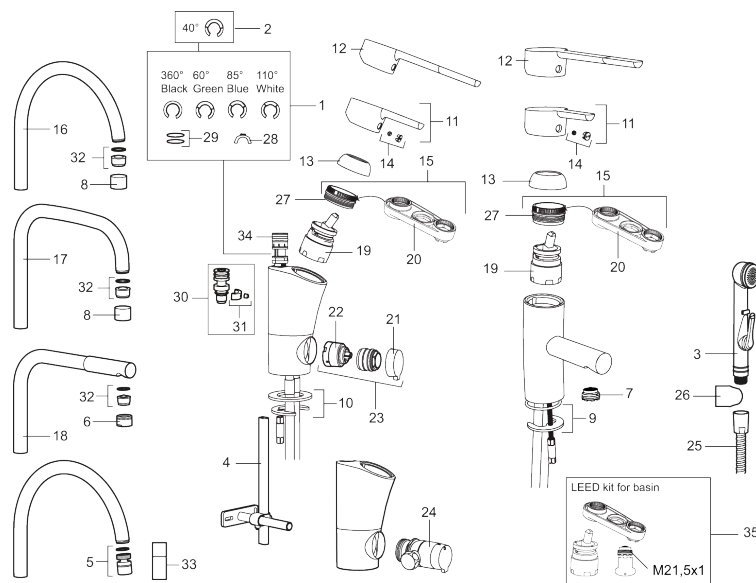

PRODUKTBESKRIVNING

MORA MMIX K7 köksblandare

Mora MMIX kombinerar en formskön och ergonomisk design med en energieffektiv insida. Designen präglas av en smeksam böjande geometri och förmedlar en tidlös och sammanhängande stil över hela serien. Vårt unika miljökoncept EcoSafe™ ligger till grund för utvecklingsarbetet och bidrar till låg energiförbrukning och långsiktig miljöhänsyn. Blandaren är blyfri.

Art.nr: 732071

RSK: 8318389

Reservdelslista

NR.	ART.NR	RSK	BESKRIVNING
1	209524.AE	8346915	Spärrsegment
2	209543.AE	8346916	Spärrsegment 40°
3	S600206	8233049	Självstängande handdusch, krom
4	409340.AE	8531598	Stabiliseringssats
5	409380.AE	8281496	Strålsamlare M22 inv., ledbar, 7–9 l/min vid 3 bar
6	131415.AE	8281512	Hylsa M24 utv., 15 mm, krom
7	409382.AE	8242282	Strålsamlare M21,5 utv., 7–9 l/min vid 3 bar
7	409385.AE	8242292	Strålsamlare M21,5 utv., 5 l/min vid 2-6 bar
7	S600228		Strålsamlare M21,5 utv., 3 l/min vid 2-6 bar
8	131410.AE	8281509	Hylsa M22 inv.
9	409387.AE	8346912	Fästdetaljer, tvätt
10	409388.AE	8346914	Fästdetaljer
11	409389.AE	8344867	Spak, komplett