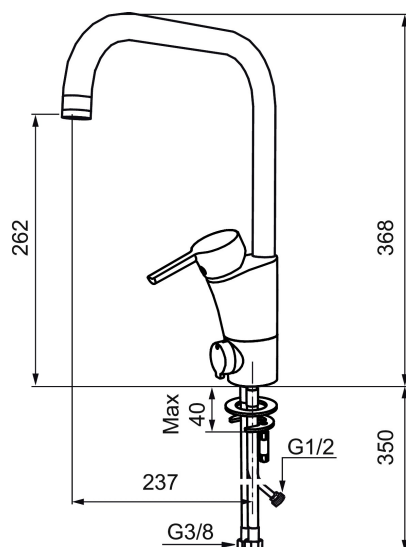

- BVB ID 54013
- ESS (energisparsystem)
- Mjukstängning med keramisk tätning
- Omställbar flödesbegränsning och temperaturspär
- Eco (energi- och vattenbesparande strålsamlare)
- Flexibla anslutningsrör i metallomspunnen Soft PEX®
- Svängbar pip 60°, 85°, 110° eller 360°
- Med diskmaskinsavstängning. Omställbar mellan KV och VV, inställd på KV
- Lead Free (blyfri)
- Hålmått Ø32-37 mm