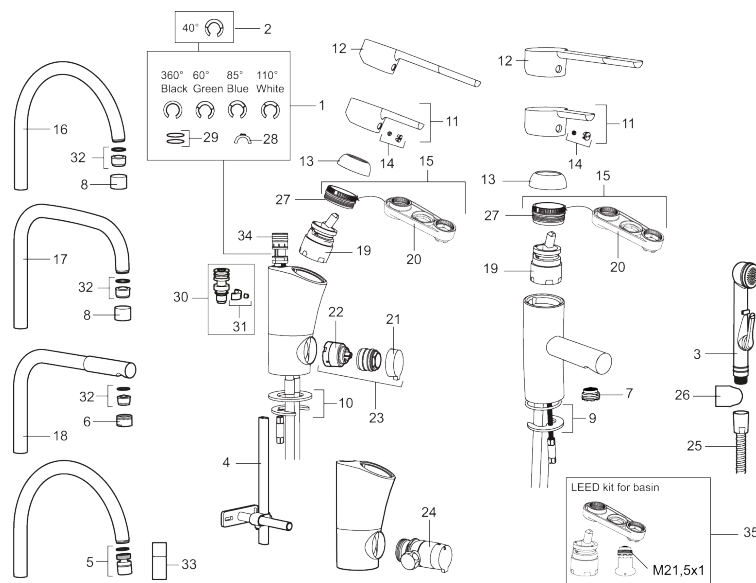

Art.nr: 732151 RSK: 8318390 Flöde 3 bar: 7,3 l/m

Utförande: Krom, lekande G3/8

Unika egenskaper

Skyddsmodul

- BVB ID 54013
- ESS (energisparsystem)
- Mjukstängning med keramisk tätning
- Omställbar flödesbegränsning och temperaturspär
- Eco (energi- och vattenbesparande strålsamlare)
- Flexibla anslutningsrör i metallomspunnen Soft PEX®
- Svängbar pip 60°, 85°, 110° eller 360°
- Med diskmaskinsavstängning. Omställbar mellan KV och VV, inställd på KV
- Lead Free (blyfri)
- Hålmått Ø32-37 mm

Art.nr: 732151

RSK: 8318390

Reservdelslista

NR.	ART.NR	RSK	BESKRIVNING
1	209524.AE	8346915	Spärrsegment
2	209543.AE	8346916	Spärrsegment 40°
3	S600206	8233049	Självstängande handdusch, krom
4	409340.AE	8531598	Stabiliseringssats
5	409380.AE	8281496	Strålsamlare M22 inv., ledbar, 7–9 l/min vid 3 bar
6	131415.AE	8281512	Hylsa M24 utv., 15 mm, krom
7	409382.AE	8242282	Strålsamlare M21,5 utv., 7–9 l/min vid 3 bar
7	409385.AE	8242292	Strålsamlare M21,5 utv., 5 l/min vid 2-6 bar
7	S600228		Strålsamlare M21,5 utv., 3 l/min vid 2-6 bar
8	131410.AE	8281509	Hylsa M22 inv.
9	409387.AE	8346912	Fästdetaljer, tvätt
10	409388.AE	8346914	Fästdetaljer
11	409389.AE	8344867	Spak, komplett