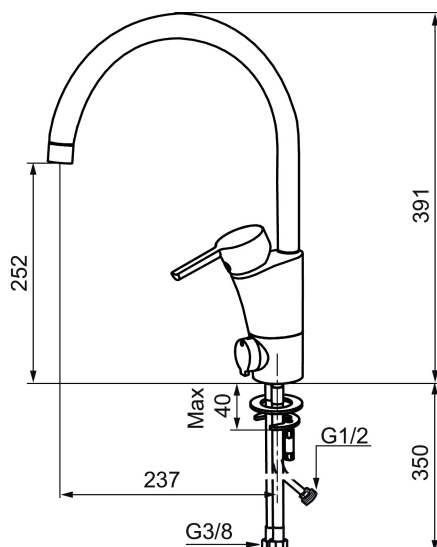

Art.nr: 732151 RSK: 8318390 Flöde 3 bar: 7,3 l/m

Utförande: Krom, lekande G3/8

Unika egenskaper

Skyddsmodul

- BVB ID 54013
- ESS (energisparsystem)
- Mjukstängning med keramisk tätning
- Omställbar flödesbegränsning och temperaturspär
- Eco (energi- och vattenbesparande strålsamlare)
- Flexibla anslutningsrör i metallomspunnen Soft PEX®
- Svängbar pip 60°, 85°, 110° eller 360°
- Med diskmaskinsavstängning. Omställbar mellan KV och VV, inställd på KV
- Lead Free (blyfri)
- Hålmått Ø32-37 mm

Art.nr: 732151

RSK: 8318390

Reservdelslista

NR.	ART.NR	RSK	BESKRIVNING
1	209524.AE	8346915	Spärrsegment
2	209543.AE	8346916	Spärrsegment 40°
3	S600206	8233049	Självstängande handdusch, krom
4	409340.AE	8531598	Stabiliseringssats
5	409380.AE	8281496	Strålsamlare M22 inv., ledbar, 7–9 l/min vid 3 bar
6	131415.AE	8281512	Hylsa M24 utv., 15 mm, krom
7	409382.AE	8242282	Strålsamlare M21,5 utv., 7–9 l/min vid 3 bar
7	409385.AE	8242292	Strålsamlare M21,5 utv., 5 l/min vid 2-6 bar
7	S600228		Strålsamlare M21,5 utv., 3 l/min vid 2-6 bar
8	131410.AE	8281509	Hylsa M22 inv.
9	409387.AE	8346912	Fästdetaljer, tvätt
10	409388.AE	8346914	Fästdetaljer
11	409389.AE	8344867	Spak, komplett