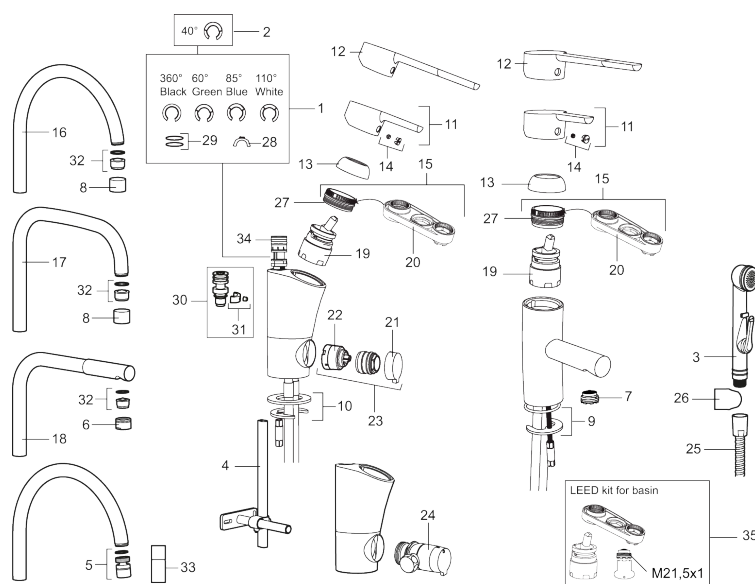

Art.nr: 732150.CA **RSK:** 8318392 **Flöde 3 bar:** 8,1 l/m
Utförande: Krom, konstantflöde 8 l/min vid 2–6 bar, ansl. slät ände Ø10 mm

Unika egenskaper

Skyddsmodul 

- BVB ID 54013
- ESS (energisparsystem)
- Mjukstängning med keramisk tätning
- Omställbar flödesbegränsning och temperaturspär
- Eco (energi- och vattenbesparande konstantflödesstrålsamlare, 8 l/min vid 2–6 bar)
- Flexibla anslutningsrör i metallomspunnen Soft PEX®
- Svängbar pip 60°, 85°, 110° eller 360°
- Med diskmaskinsavstängning. Omställbar mellan KV och VV, inställd på KV
- Lead Free (blyfri)
- Hålmått Ø32-37 mm

Art.nr: 732150.CA

RSK: 8318392

Reservdelslista

NR.	ART.NR	RSK	BESKRIVNING
1	209524.AE	8346915	Spärrsegment
2	209543.AE	8346916	Spärrsegment 40°
3	S600206	8233049	Självstängande handdusch, krom
4	409340.AE	8531598	Stabiliseringssats
5	409380.AE	8281496	Strålsamlare M22 inv., ledbar, 7–9 l/min vid 3 bar
6	131415.AE	8281512	Hylsa M24 utv., 15 mm, krom
7	409382.AE	8242282	Strålsamlare M21,5 utv., 7–9 l/min vid 3 bar
7	409385.AE	8242292	Strålsamlare M21,5 utv., 5 l/min vid 2-6 bar
7	S600228		Strålsamlare M21,5 utv., 3 l/min vid 2-6 bar
8	131410.AE	8281509	Hylsa M22 inv.
9	409387.AE	8346912	Fästdetaljer, tvätt
10	409388.AE	8346914	Fästdetaljer
11	409389.AE	8344867	Spak, komplett