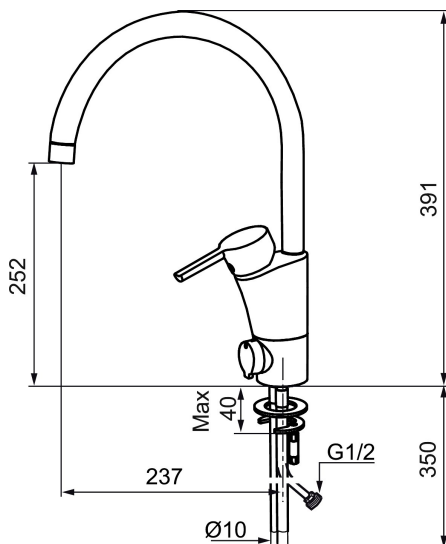

MORA MMIX K5 köksblandare

Mora MMIX kombinerar en formskön och ergonomisk design med en energieffektiv insida. Designen präglas av en smekamt böljande geometri och förmedlar en tidlös och sammanhängande stil över hela serien. Vårt unika miljökoncept EcoSafe™ ligger till grund för utvecklingsarbetet och bidrar till låg energiförbrukning och långsiktig miljöhänsyn. Blandaren är blyfri.

Art.nr: 732150.CA **RSK:** 8318392 **Flöde 3 bar:** 8,1 l/m
Utförande: Krom, konstantflöde 8 l/min vid 2–6 bar, ansl. slät ände Ø10 mm

Unika egenskaper

Skyddsmodul 

- BVB ID 54013
- ESS (energisparsystem)
- Mjukstängning med keramisk tätning
- Omställbar flödesbegränsning och temperaturspär
- Eco (energi- och vattenbesparande konstantflödesstrålsamlare, 8 l/min vid 2–6 bar)
- Flexibla anslutningsrör i metallomspunnen Soft PEX®
- Svängbar pip 60°, 85°, 110° eller 360°
- Med diskmaskinsavstängning. Omställbar mellan KV och VV, inställd på KV
- Lead Free (blyfri)
- Hålmått Ø32-37 mm

Art.nr: 732150.CA

RSK: 8318392

Reservdelslista

NR.	ART.NR	RSK	BESKRIVNING
1	209524.AE	8346915	Spärrsegment
2	209543.AE	8346916	Spärrsegment 40°
3	S600206	8233049	Självstängande handdusch, krom
4	409340.AE	8531598	Stabiliseringssats
5	409380.AE	8281496	Strålsamlare M22 inv., ledbar, 7–9 l/min vid 3 bar
6	131415.AE	8281512	Hylsa M24 utv., 15 mm, krom
7	409382.AE	8242282	Strålsamlare M21,5 utv., 7–9 l/min vid 3 bar
7	409385.AE	8242292	Strålsamlare M21,5 utv., 5 l/min vid 2-6 bar
7	S600228		Strålsamlare M21,5 utv., 3 l/min vid 2-6 bar
8	131410.AE	8281509	Hylsa M22 inv.
9	409387.AE	8346912	Fästdetaljer, tvätt
10	409388.AE	8346914	Fästdetaljer
11	409389.AE	8344867	Spak, komplett