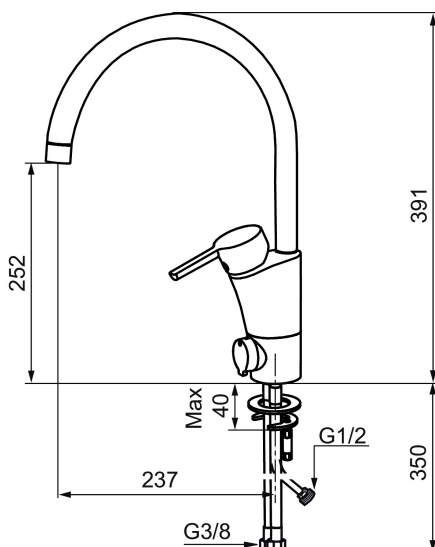

MORA MMIX K5 köksblandare

Mora MMIX kombinerar en formskön och ergonomisk design med en energieffektiv insida. Designen präglas av en smekamt böljande geometri och förmedlar en tidlös och sammanhängande stil över hela serien. Vårt unika miljökoncept EcoSafe™ ligger till grund för utvecklingsarbetet och bidrar till låg energiförbrukning och långsiktig miljöhänsyn. Blandaren är blyfri.

Art.nr: 732151.CA **RSK:** 8318393 **Flöde 3 bar:** 8,1 l/m

Utförande: Krom, konstantflöde 8 l/min vid 2–6 bar, lekande G3/8

Unika egenskaper

Skyddsmodul

- BVB ID 54013
- ESS (energisparsystem)
- Mjukstängning med keramisk tätning
- Omställbar flödesbegränsning och temperaturspär
- Eco (energi- och vattenbesparande konstantflödesstrålsamlare, 8 l/min vid 2–6 bar)
- Flexibla anslutningsrör i metallomspunnen Soft PEX®
- Svängbar pip 60°, 85°, 110° eller 360°
- Med diskmaskinsavstängning. Omställbar mellan KV och VV, inställd på KV
- Lead Free (blyfri)
- Hålmått Ø32-37 mm

Art.nr: 732151.CA

RSK: 8318393

Reservdelslista

NR.	ART.NR	RSK	BESKRIVNING
1	209524.AE	8346915	Spärrsegment
2	209543.AE	8346916	Spärrsegment 40°
3	S600206	8233049	Självstängande handdusch, krom
4	409340.AE	8531598	Stabiliseringssats
5	409380.AE	8281496	Strålsamlare M22 inv., ledbar, 7–9 l/min vid 3 bar
6	131415.AE	8281512	Hylsa M24 utv., 15 mm, krom
7	409382.AE	8242282	Strålsamlare M21,5 utv., 7–9 l/min vid 3 bar
7	409385.AE	8242292	Strålsamlare M21,5 utv., 5 l/min vid 2-6 bar
7	S600228		Strålsamlare M21,5 utv., 3 l/min vid 2-6 bar
8	131410.AE	8281509	Hylsa M22 inv.
9	409387.AE	8346912	Fästdetaljer, tvätt
10	409388.AE	8346914	Fästdetaljer
11	409389.AE	8344867	Spak, komplett