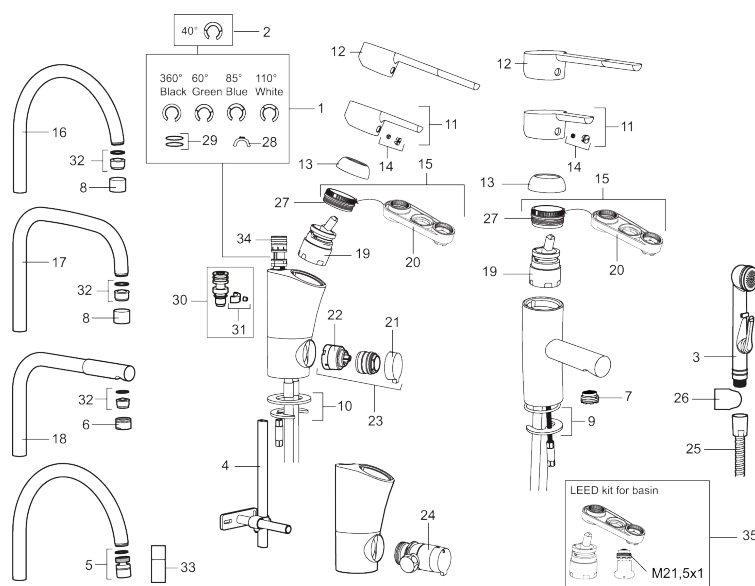

Art.nr: 732151.CA **RSK:** 8318393 **Flöde 3 bar:** 8,1 l/m

Utförande: Krom, konstantflöde 8 l/min vid 2–6 bar, lekande G3/8

Unika egenskaper

Skyddsmodul

- BVB ID 54013
- ESS (energisparsystem)
- Mjukstängning med keramisk tätning
- Omställbar flödesbegränsning och temperaturspär
- Eco (energi- och vattenbesparande konstantflödesstrålsamlare, 8 l/min vid 2–6 bar)
- Flexibla anslutningsrör i metallomspunnen Soft PEX®
- Svängbar pip 60°, 85°, 110° eller 360°
- Med diskmaskinsavstängning. Omställbar mellan KV och VV, inställd på KV
- Lead Free (blyfri)
- Hålmått Ø32-37 mm

Art.nr: 732151.CA

RSK: 8318393

Reservdelslista

NR.	ART.NR	RSK	BESKRIVNING
1	209524.AE	8346915	Spärrsegment
2	209543.AE	8346916	Spärrsegment 40°
3	S600206	8233049	Självstängande handdusch, krom
4	409340.AE	8531598	Stabiliseringssats
5	409380.AE	8281496	Strålsamlare M22 inv., ledbar, 7–9 l/min vid 3 bar
6	131415.AE	8281512	Hylsa M24 utv., 15 mm, krom
7	409382.AE	8242282	Strålsamlare M21,5 utv., 7–9 l/min vid 3 bar
7	409385.AE	8242292	Strålsamlare M21,5 utv., 5 l/min vid 2-6 bar
7	S600228		Strålsamlare M21,5 utv., 3 l/min vid 2-6 bar
8	131410.AE	8281509	Hylsa M22 inv.
9	409387.AE	8346912	Fästdetaljer, tvätt
10	409388.AE	8346914	Fästdetaljer
11	409389.AE	8344867	Spak, komplett